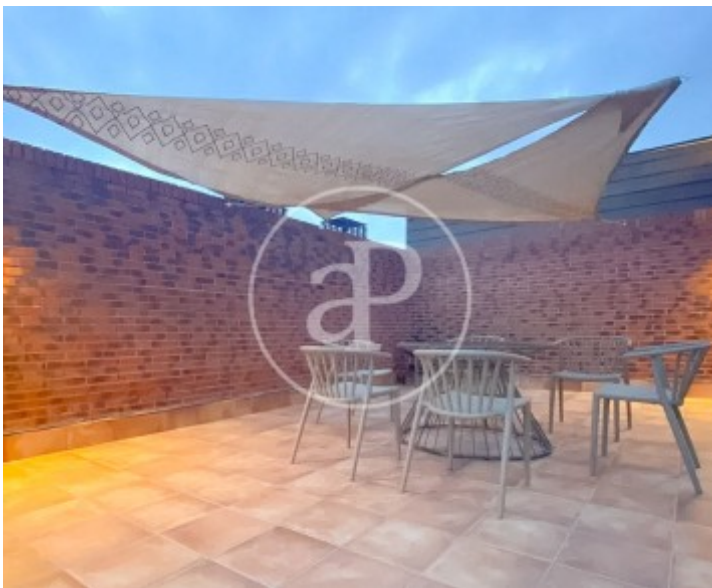

Zona Avenida de Europa, Pozuelo

REF. VMO2606003

Les dades de cada immoble no són part d'una oferta o contracte. No s'ha de considerar exactes o factuais les declaracions fetes per aProperties, verbalment o per escrit, respecte de l'immoble, l'estat en què es troba o el seu valor. Les fotografies només mostren unes parts determinades de l'immoble tal com eren al moment que es van prendre. Les àrees, dimensions i les distàncies que es proporcionen només són aproximades i han de ser comprovades pel client. Les imatges generades pel l'ordinador solament són una indicació de la possible aparença de l'immoble, i poden canviar a qualsevol moment. La informació respecte a un immoble és susceptible de canviar a qualsevol moment.

Per **més informació** o
per concertar una cita

apropertiesmadrid@aproperties.es
Tel: 91 800 54 65
www.aproperties.es