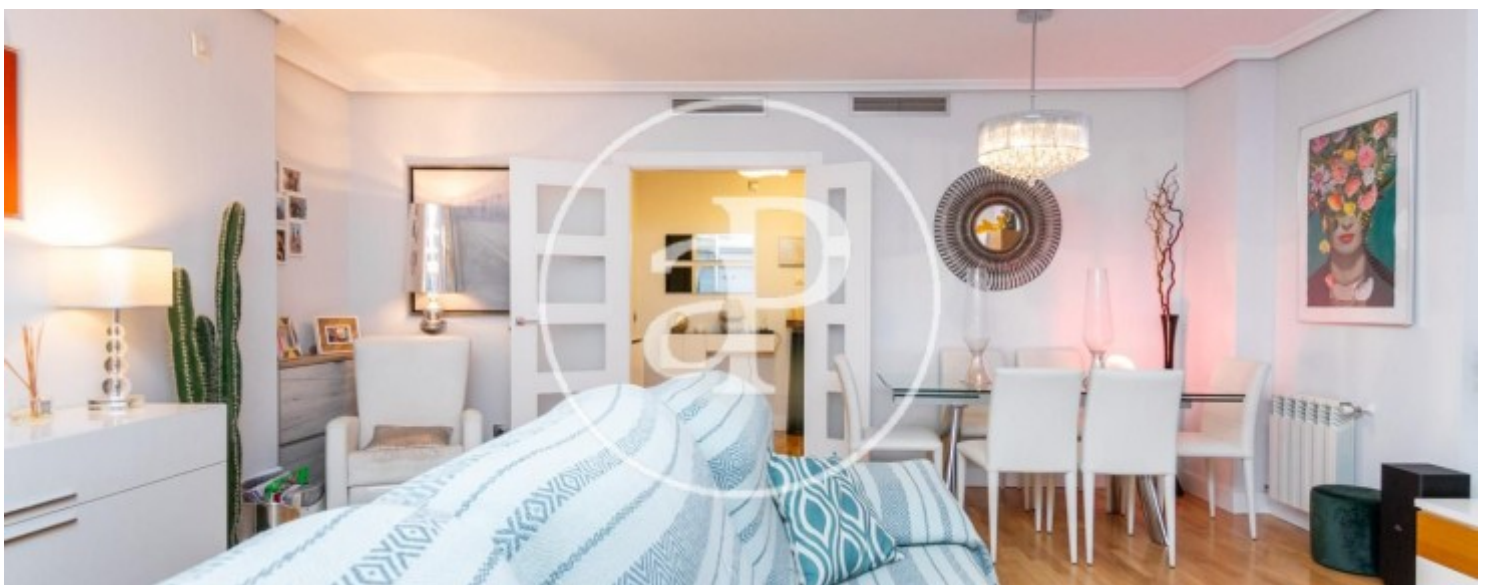

Somosaguas, Pozuelo

REF. AMO2603001