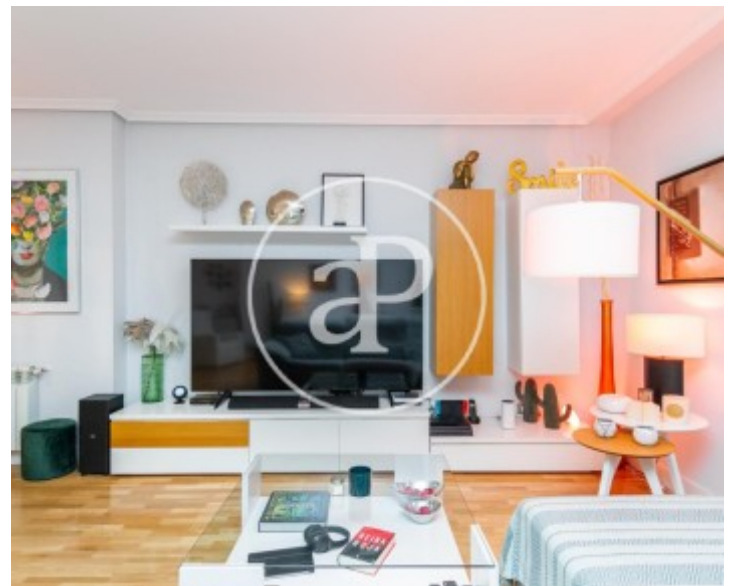

Somosaguas, Pozuelo

REF. AMO2603001