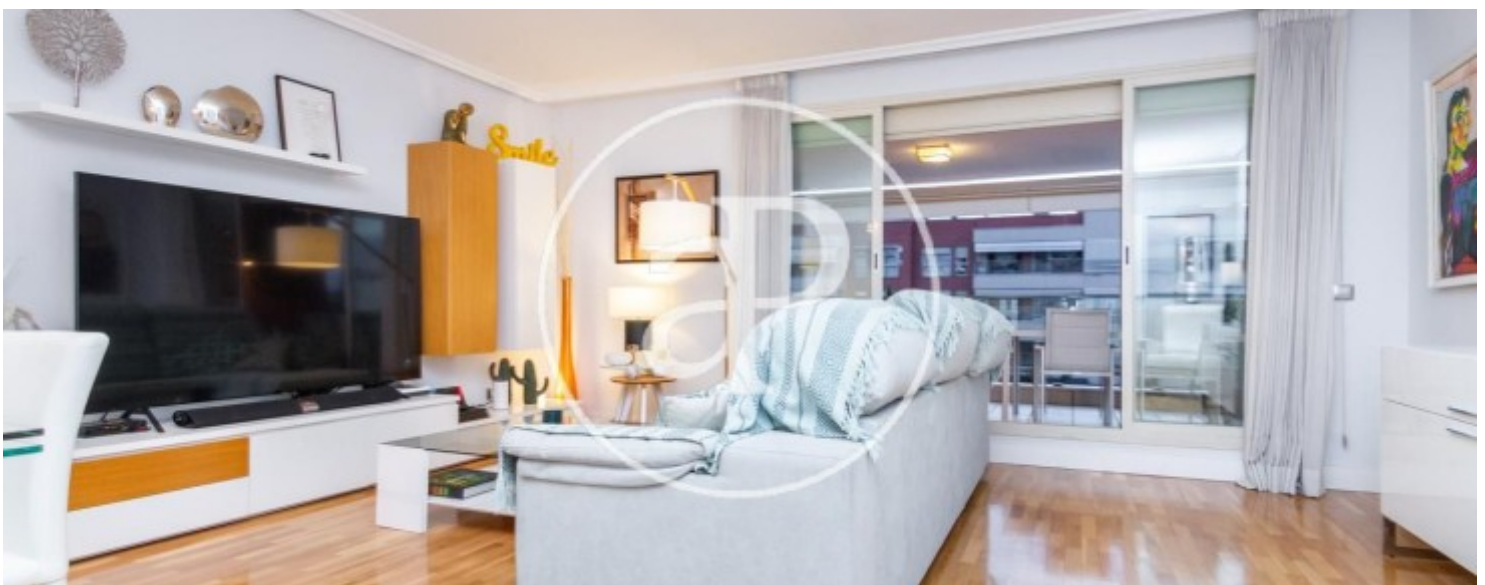

Somosaguas, Pozuelo

REF. AMO2603001