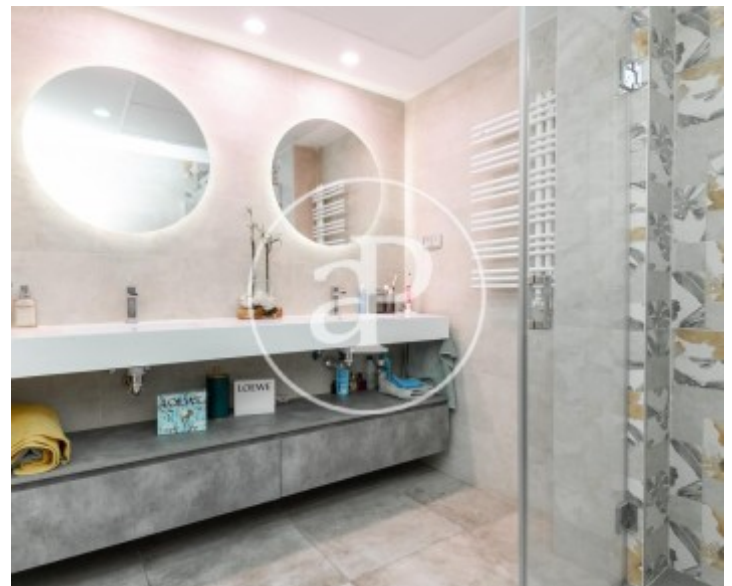

Somosaguas, Pozuelo

REF. AMO2603001