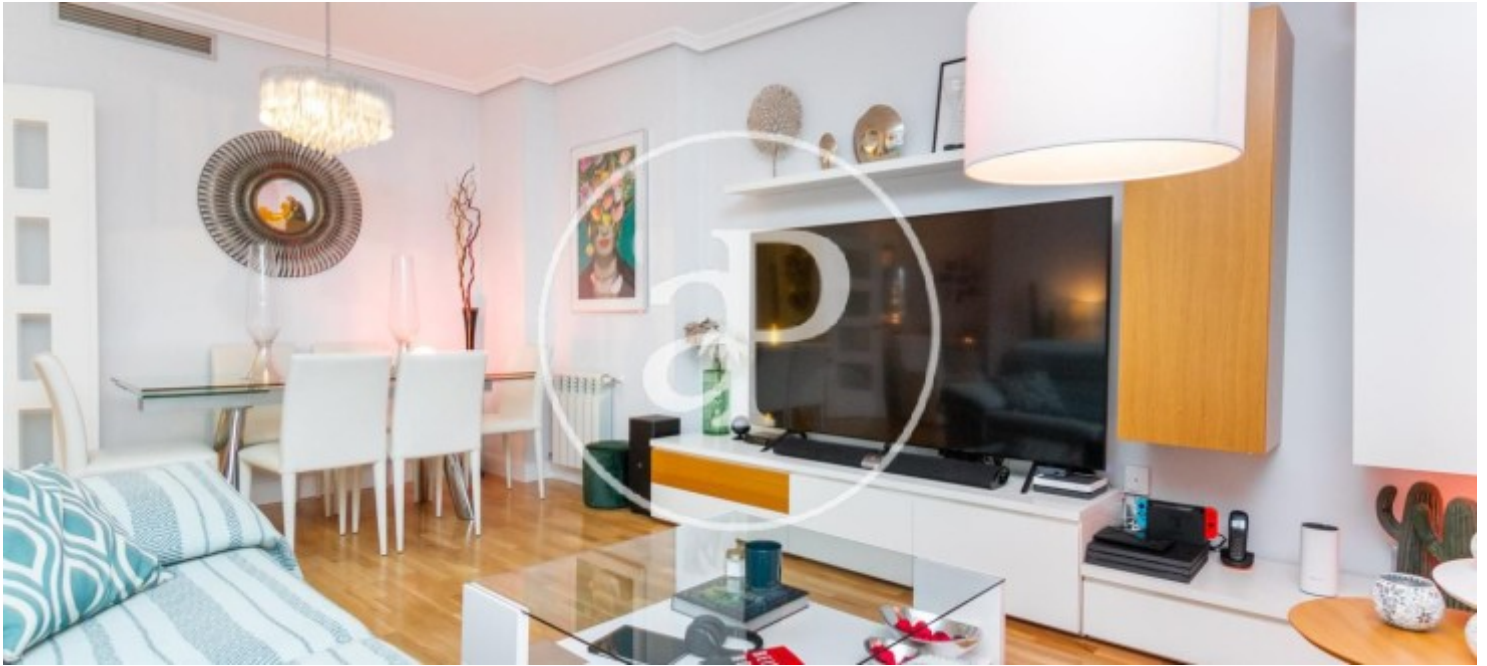

Somosaguas, Pozuelo

REF. AMO2603001

Les dades de cada immoble no són part d'una oferta o contracte. No s'ha de considerar exactes o factuais les declaracions fetes per aProperties, verbalment o per escrit, respecte de l'immoble, l'estat en què es troba o el seu valor. Les fotografies només mostren unes parts determinades de l'immoble tal com eren al moment que es van prendre. Les àrees, dimensions i les distàncies que es proporcionen només són aproximades i han de ser comprovades pel client. Les imatges generades pel l' ordinador solament són una indicació de la possible aparença de l'immoble, i poden canviar a qualsevol moment. La informació respecte a un immoble és susceptible de canviar a qualsevol moment.

Per **més informació** o
per concertar una cita

apropertiesmadrid@aproperties.es
Tel: 91 800 54 65
www.aproperties.es