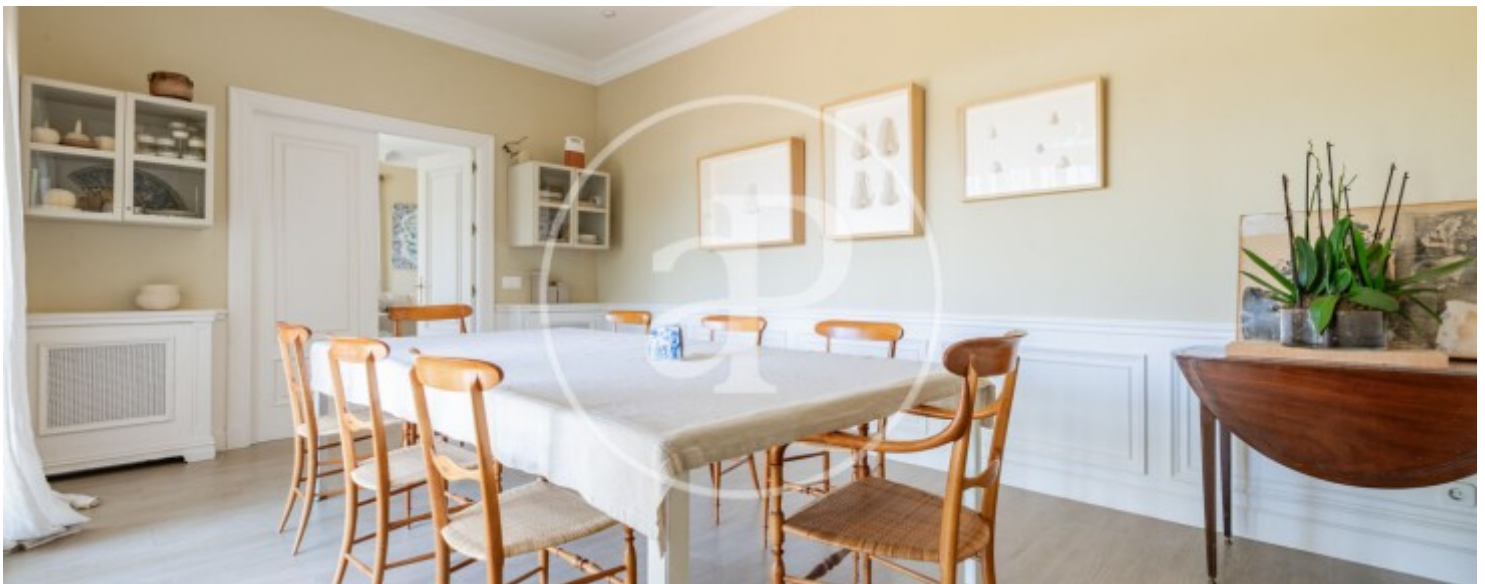

Monteclaro, Pozuelo

REF. AM2607012