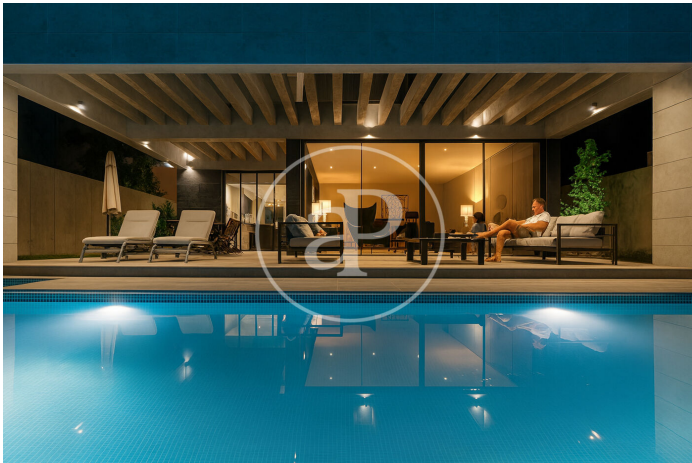

(Monte Alina)

Ref: ONM2509003

Les dades de cada immoble no són part d'una oferta o contracte. No s'ha de considerar exactes o factuais les declaracions fetes per aProperties, verbalment o per escrit, respecte de l'immoble, l'estat en què es troba o el seu valor. Les fotografies només mostren unes parts determinades de l'immoble tal com eren al moment que es van prendre. Les àrees, dimensions i les distàncies que es proporcionen només són aproximades i han de ser comprovades pel client. Les imatges generades pel l'ordinador solament són una indicació de la possible aparença de l'immoble, i poden canviar a qualsevol moment. La informació respecte a un immoble és susceptible de canviar a qualsevol moment.

Per a més informació o per concertar una cita

Tel: 91 800 54 65 apropertiesmadrid@aproperties.es <https://www.aproperties.es>