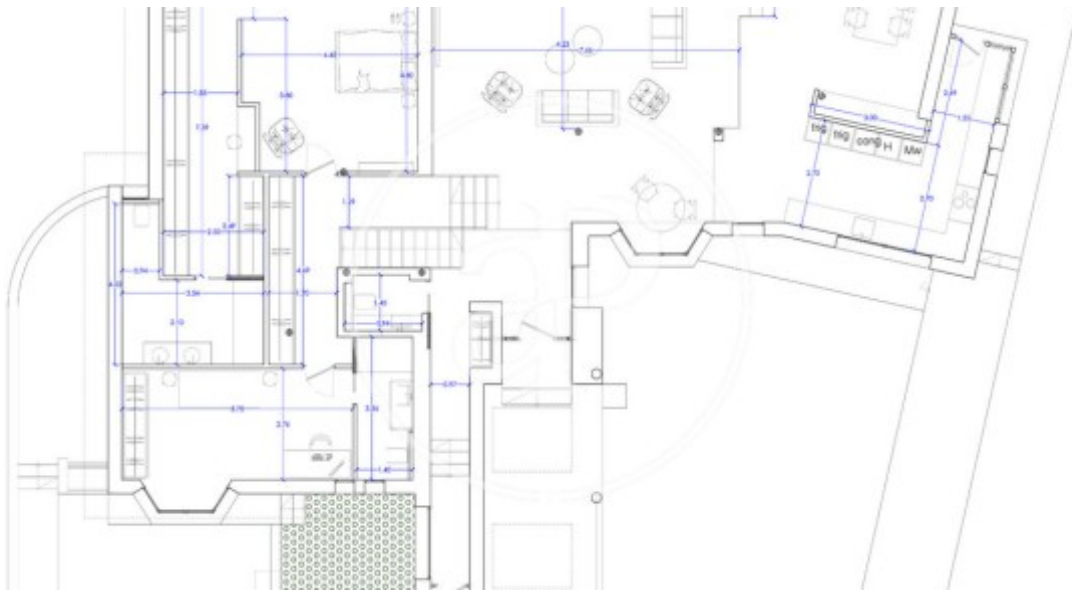

Monte Alina, Pozuelo

REF. VMO2509013