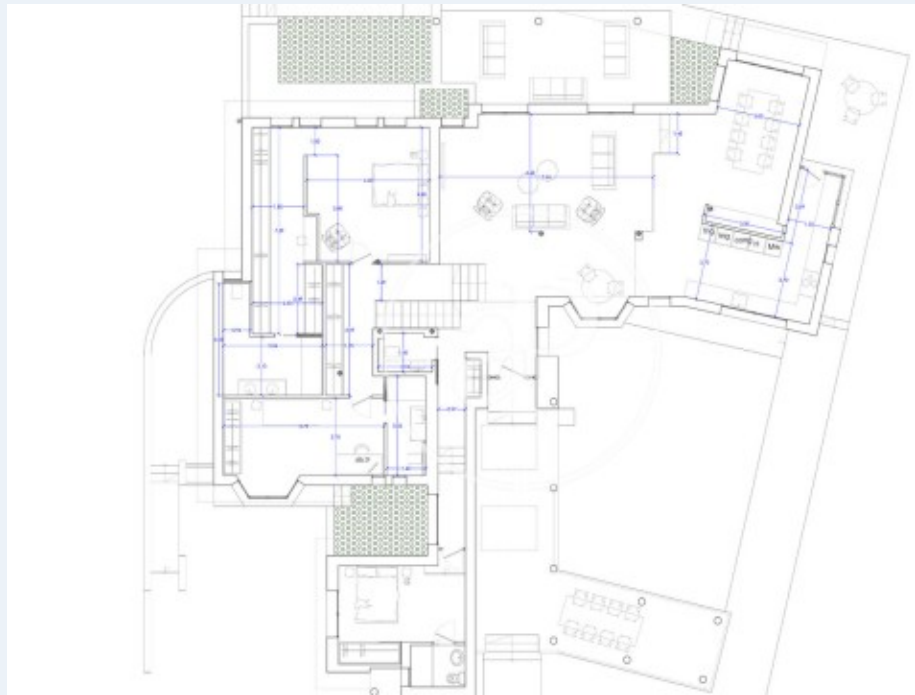

## Característiques

- ✓ Calefacció
- ✓ AACC
- ✓ Pati
- ✓ Piscina
- ✓ Vigilància
- ✓ Té parking

Superfície  
**627 m<sup>2</sup>**

Parcela  
**2.220 m<sup>2</sup>**

Dormitoris  
**5**

Banys  
**6**

Preu  
**2.500.000 €**