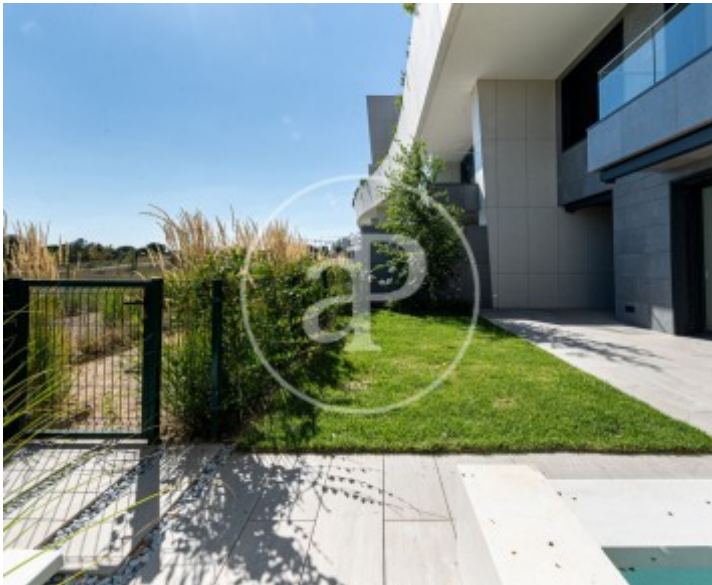

La Finca, Pozuelo

REF. AMO2508001