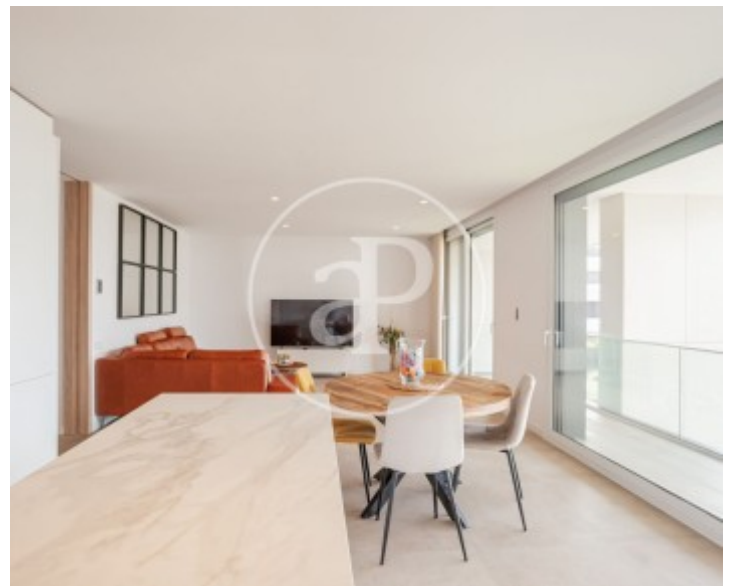

La Finca, Pozuelo

REF. VMO2603001