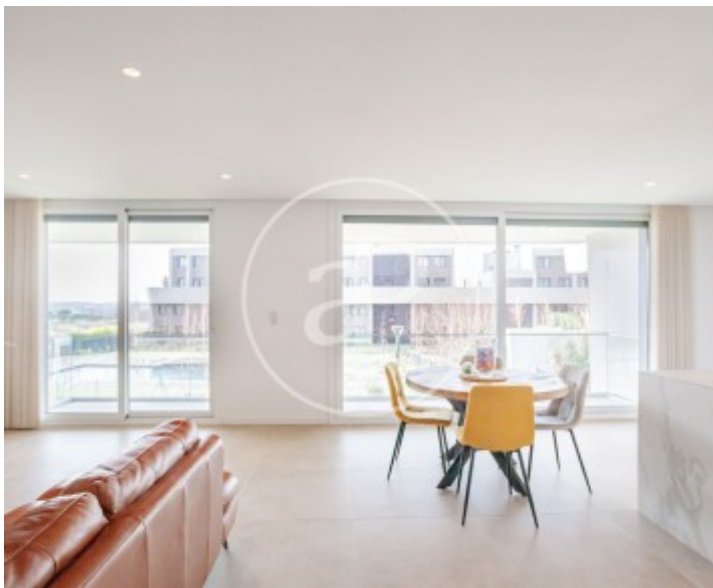

La Finca, Pozuelo

REF. VMO2603001