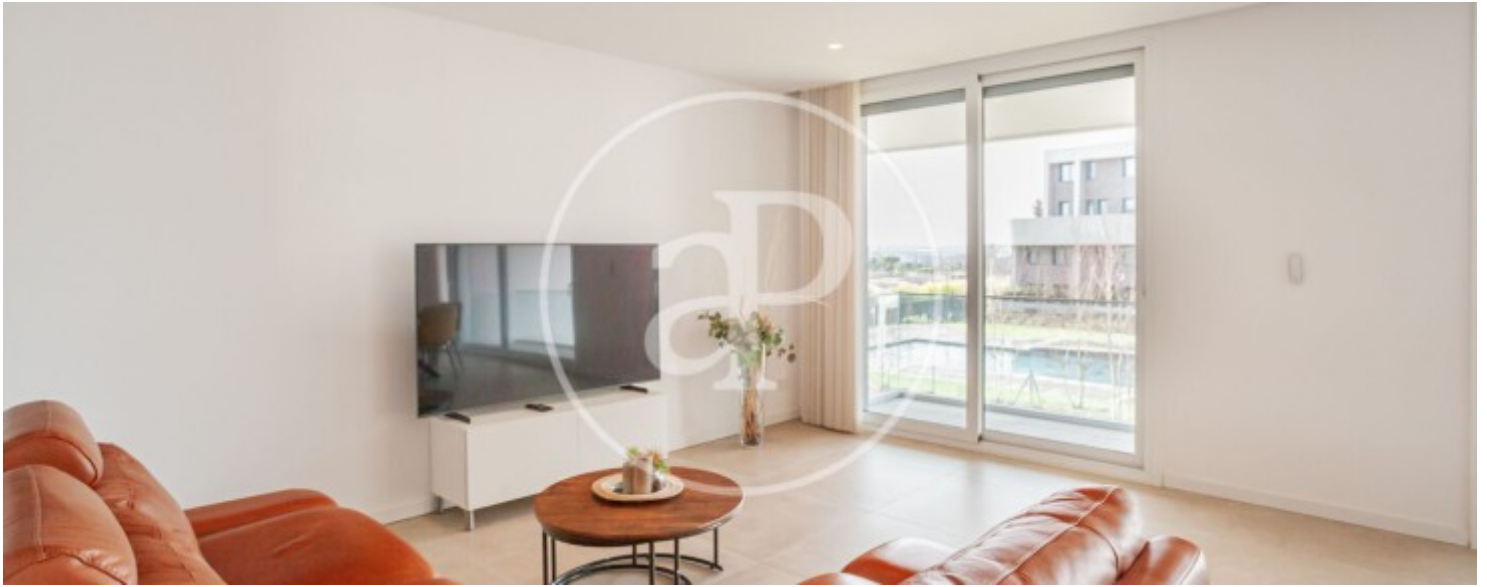

La Finca, Pozuelo

REF. VMO2603001