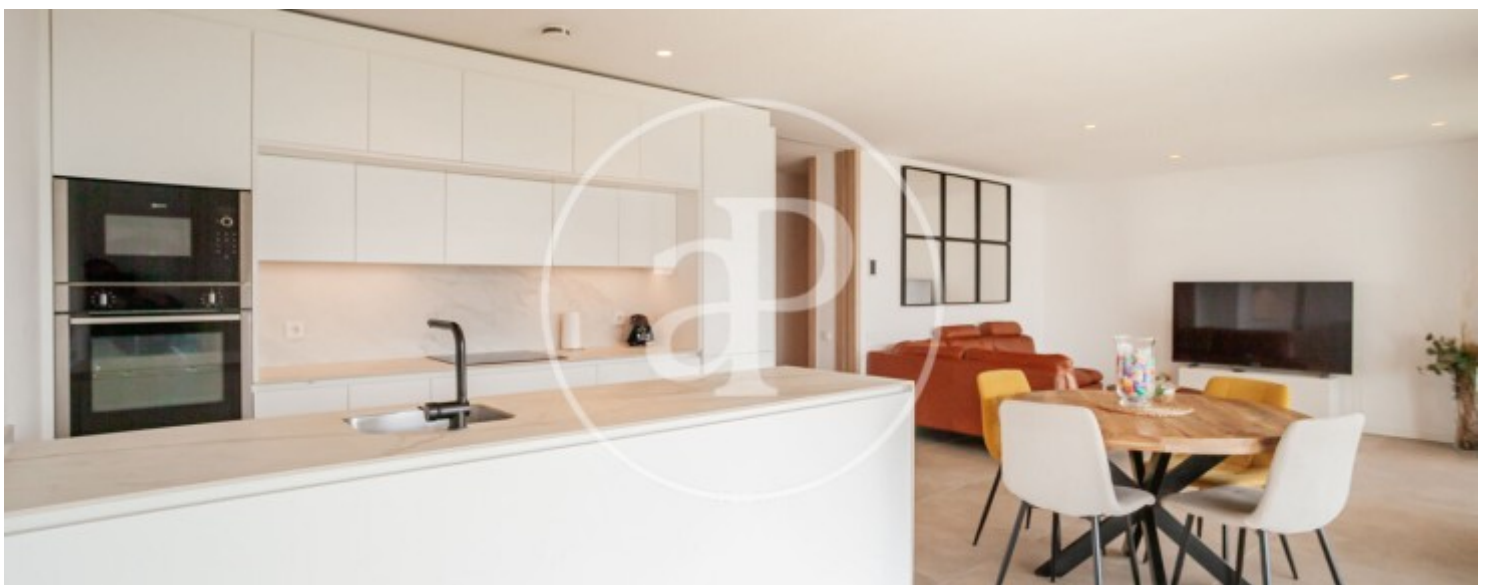

La Finca, Pozuelo

REF. VMO2603001