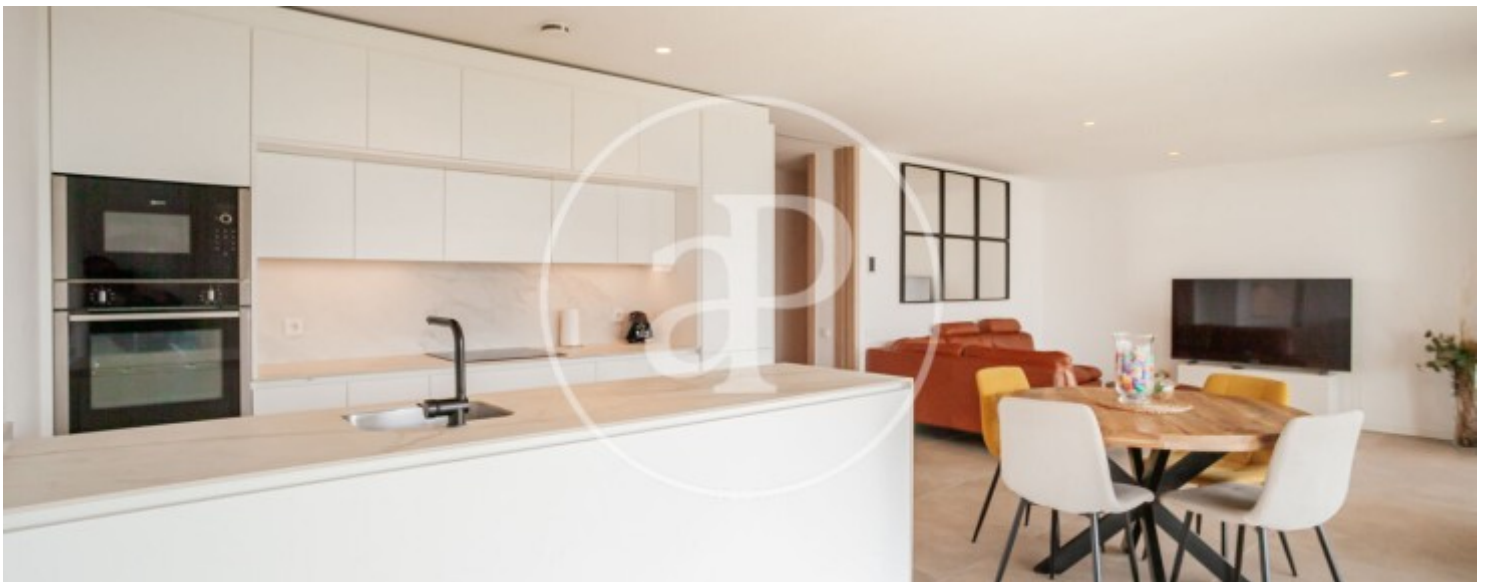

La Finca, Pozuelo

REF. VMO2603001