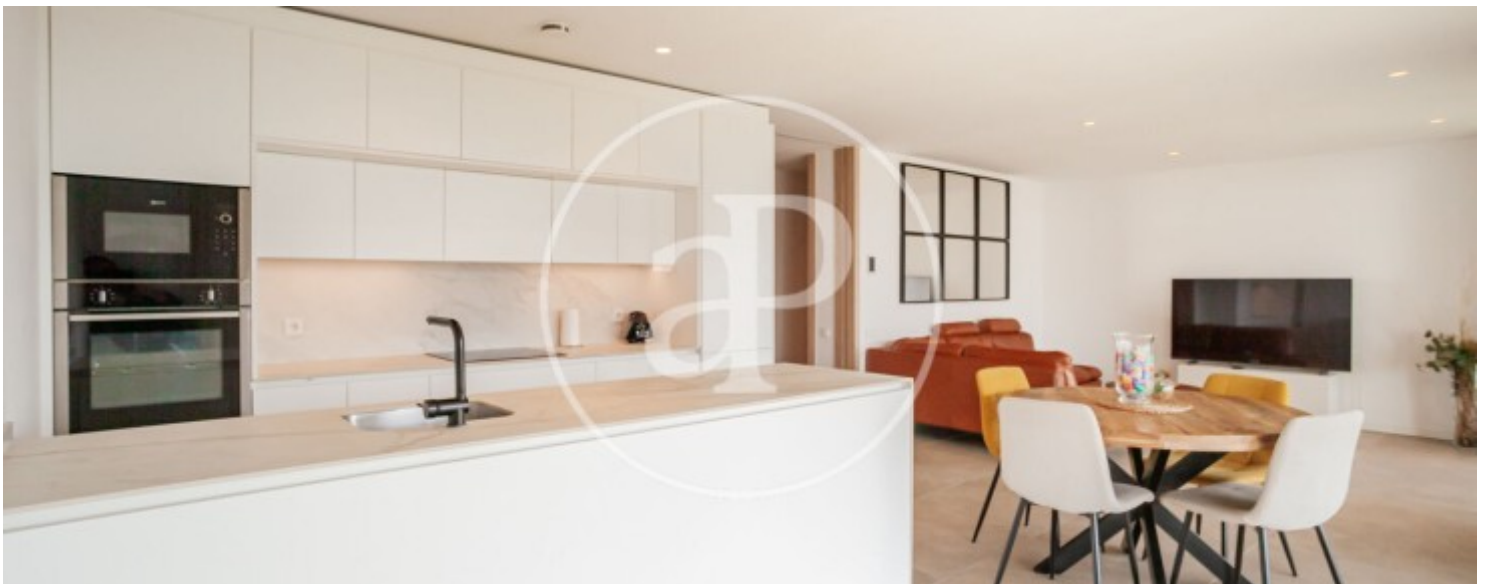

La Finca, Pozuelo

REF. VMO2603001