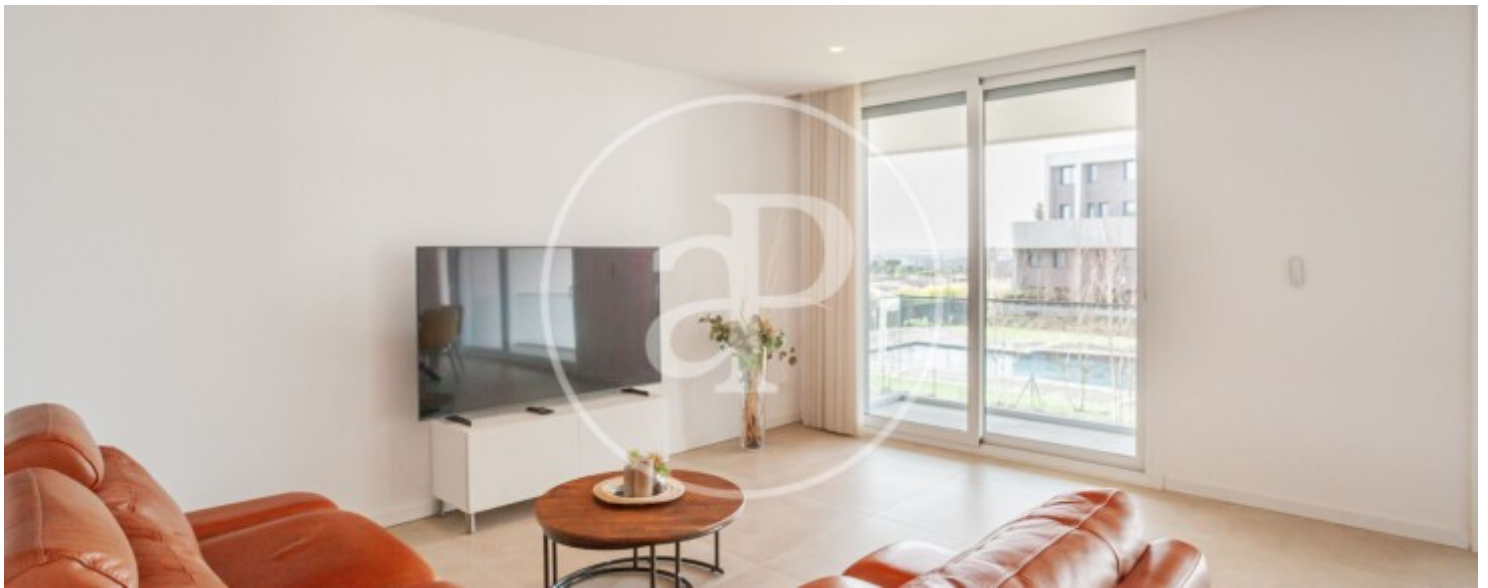

La Finca, Pozuelo

REF. VMO2603001