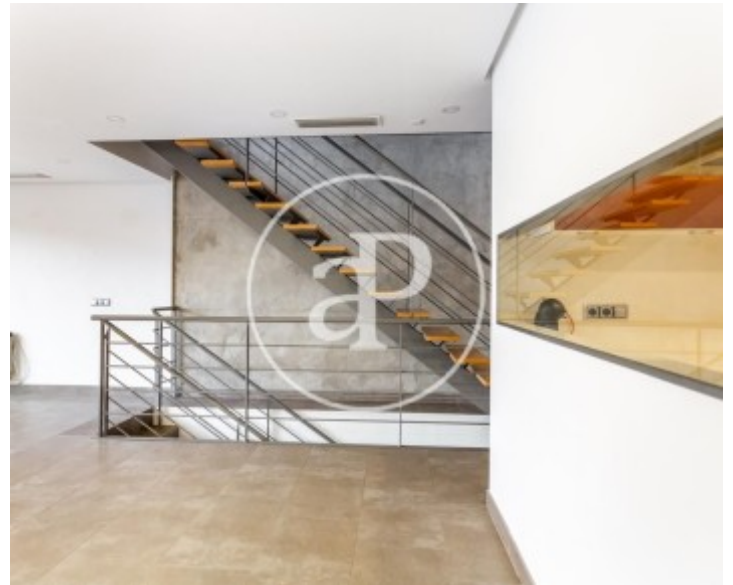

Pobla de Farnals

REF. AV2203004