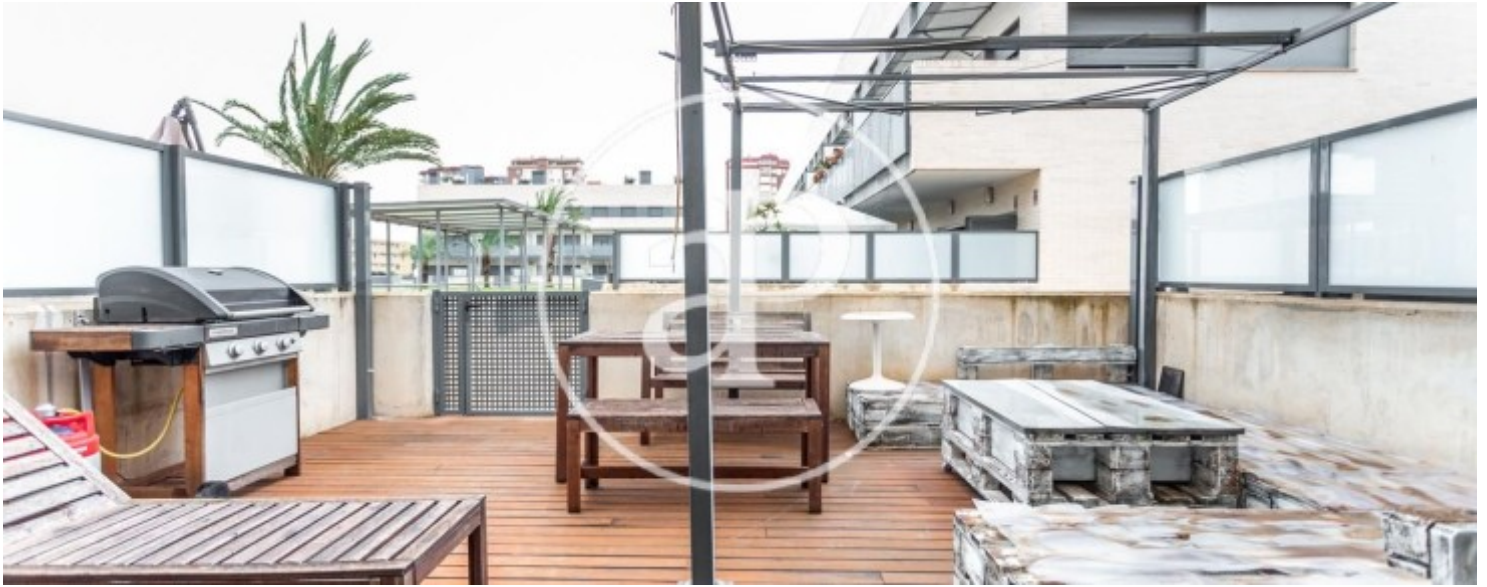

Pobla de Farnals

REF. AV2203004