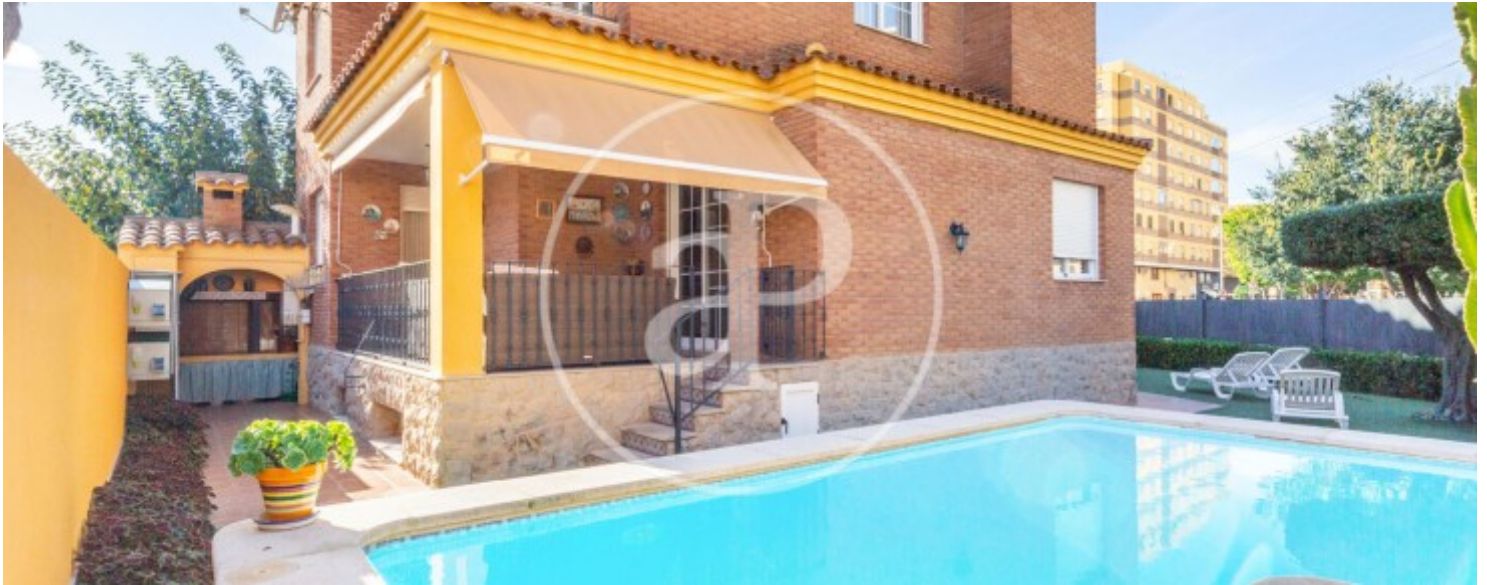

Burriana, Plana Baja

REF. VV2511022