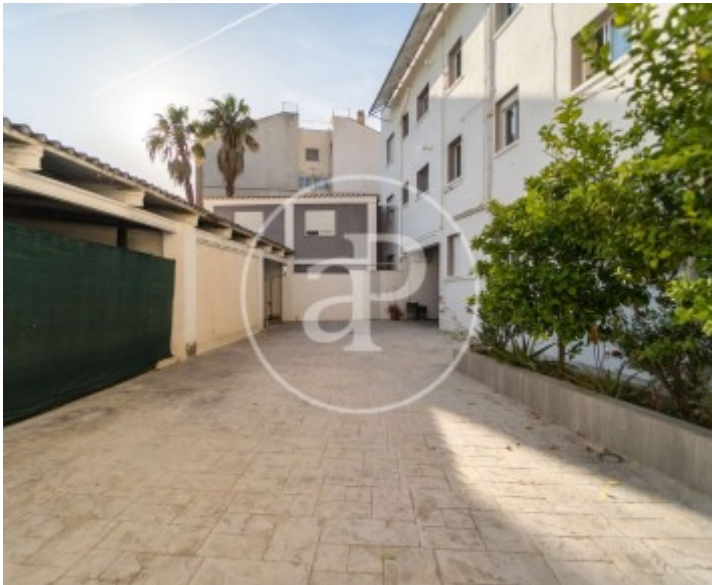

Picasent?

REF. VV2604048