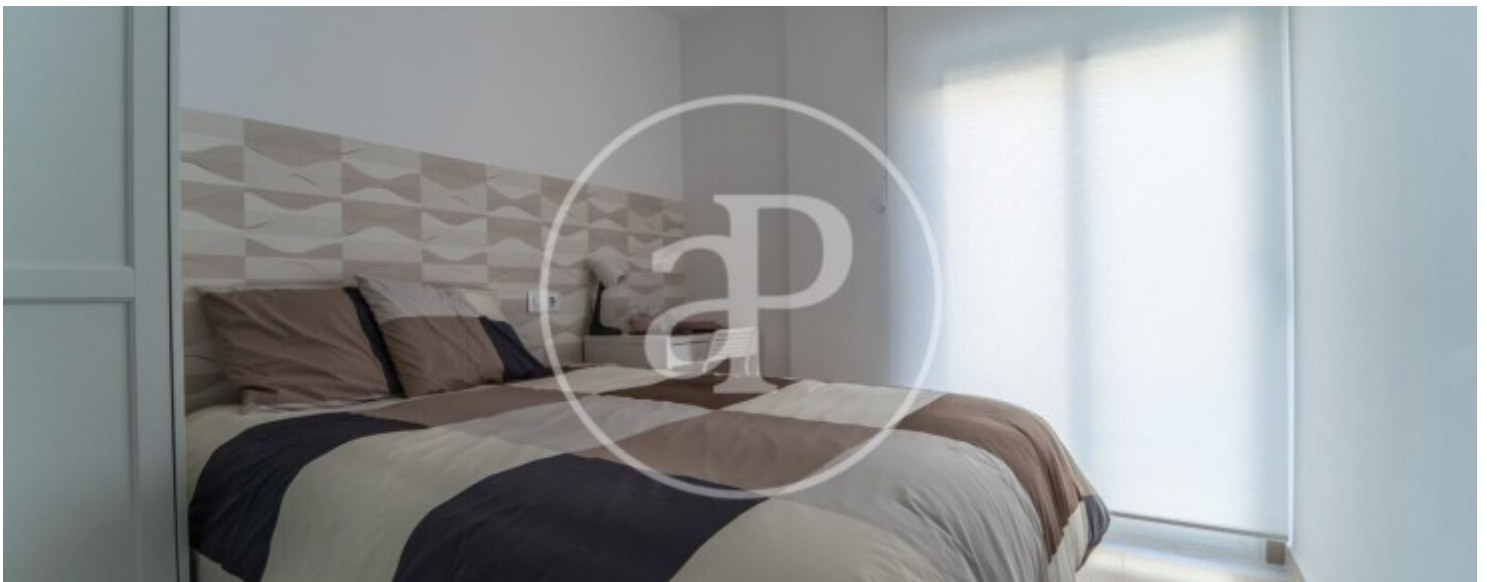

Picasent?

REF. VV2604048