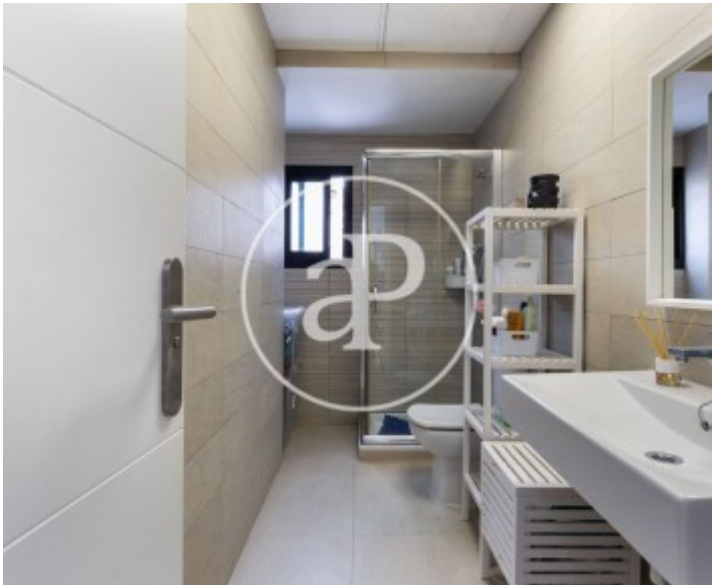

Picasent?

REF. VV2505005