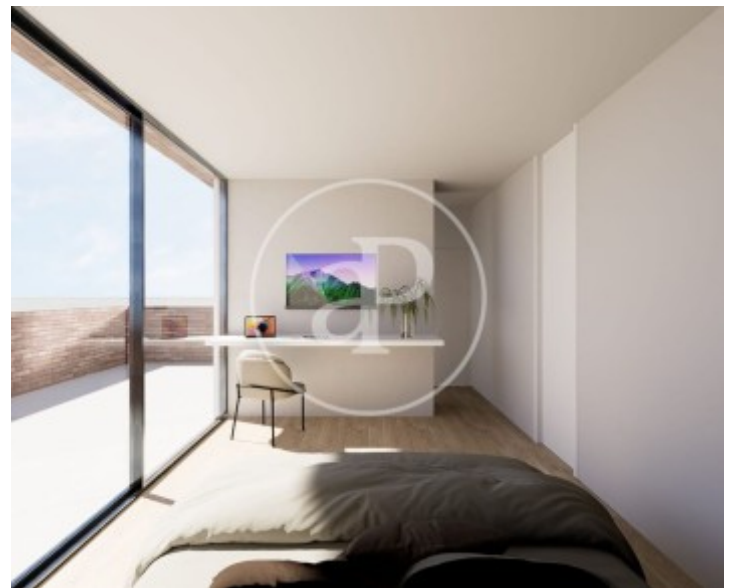

Picanya

REF. VV2410010