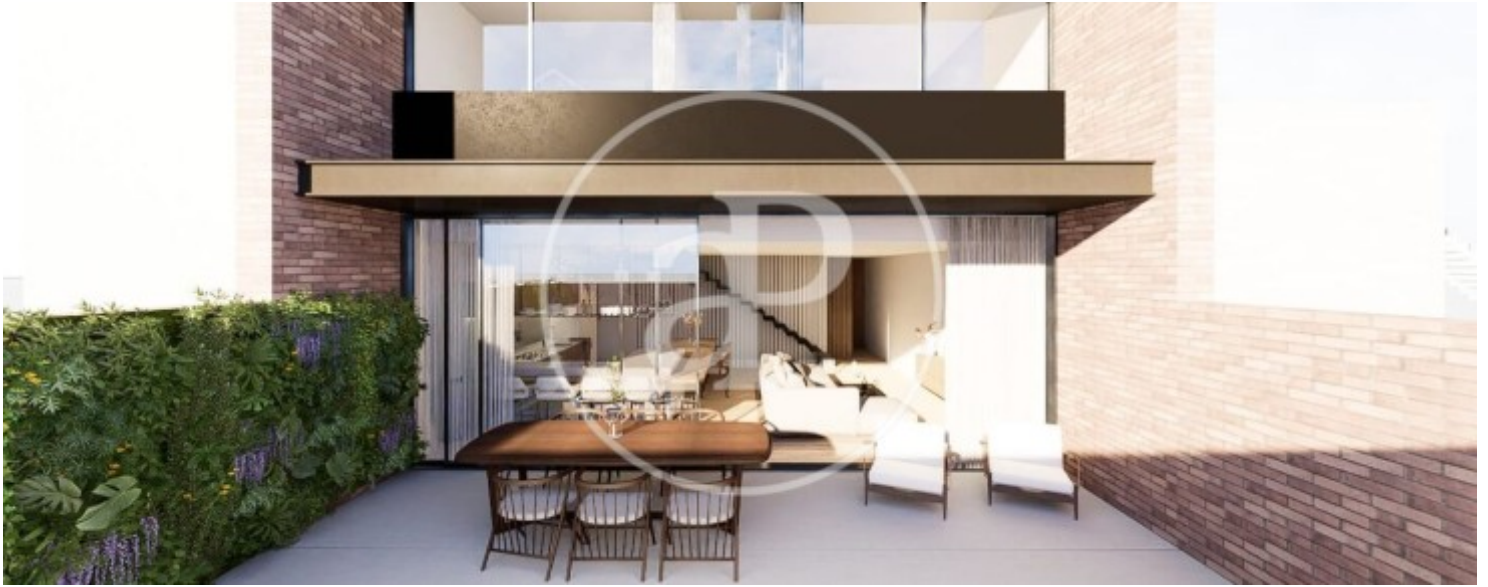

Picanya

REF. VV2410010