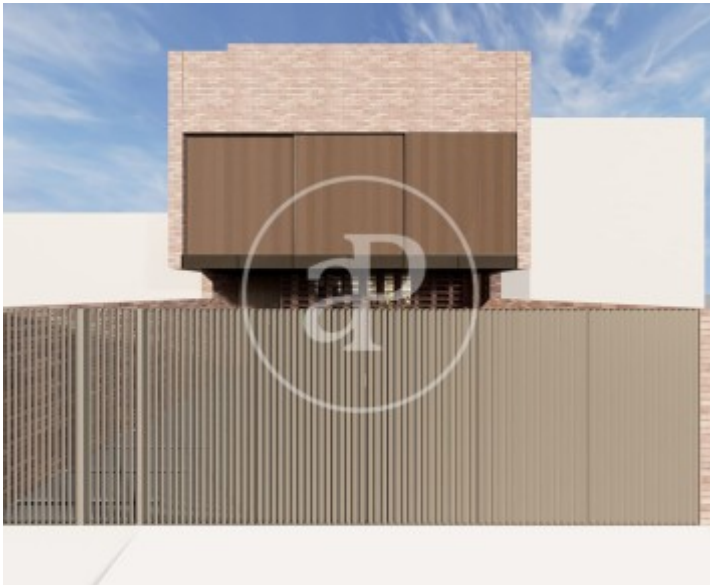

Picanya

REF. VV2410010