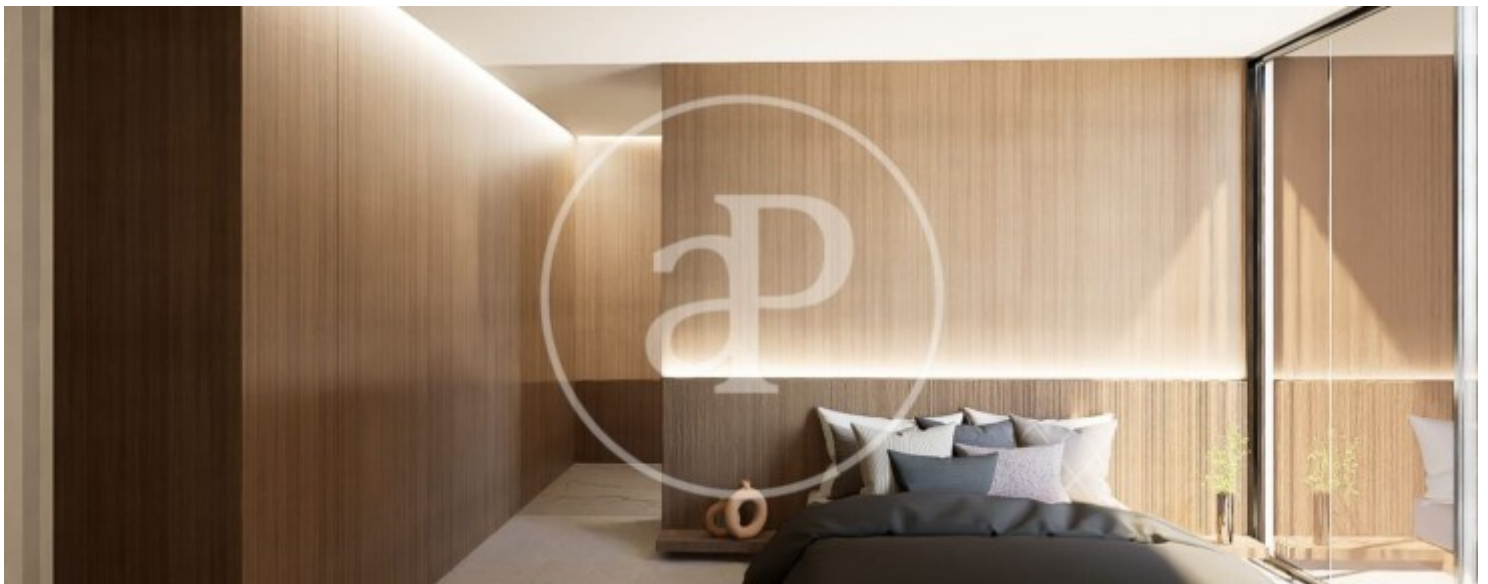

Picanya

REF. VV2410010