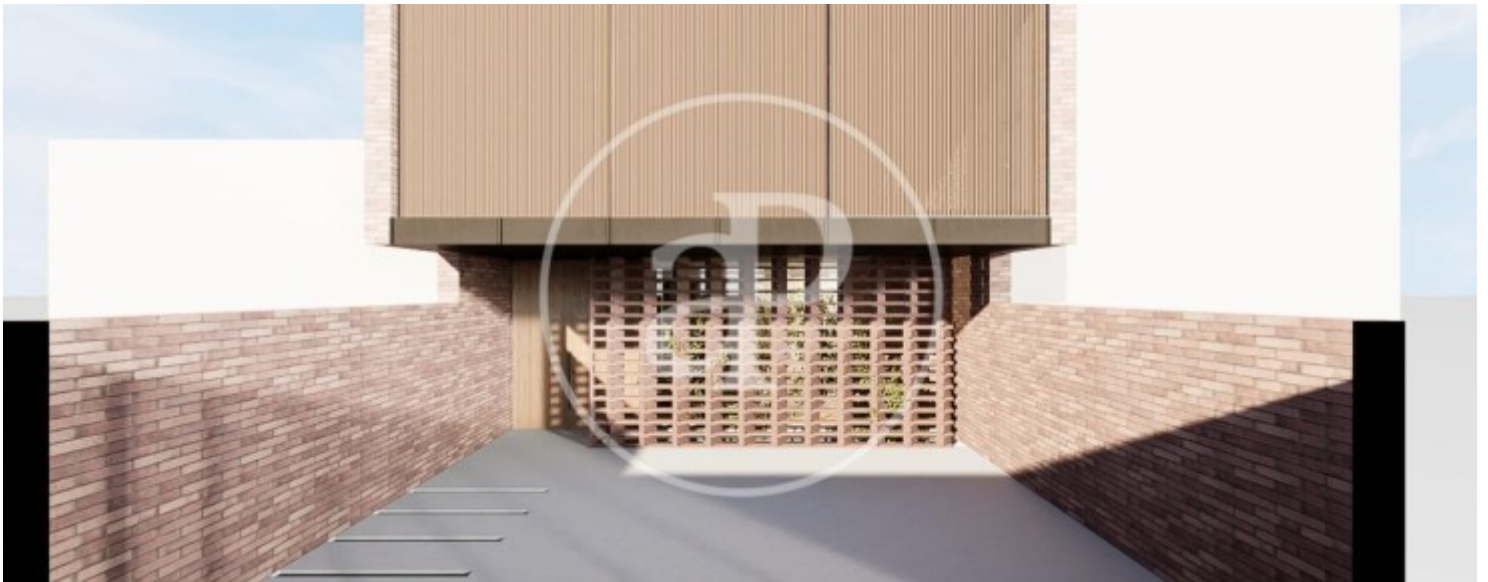

Picanya

REF. VV2410010