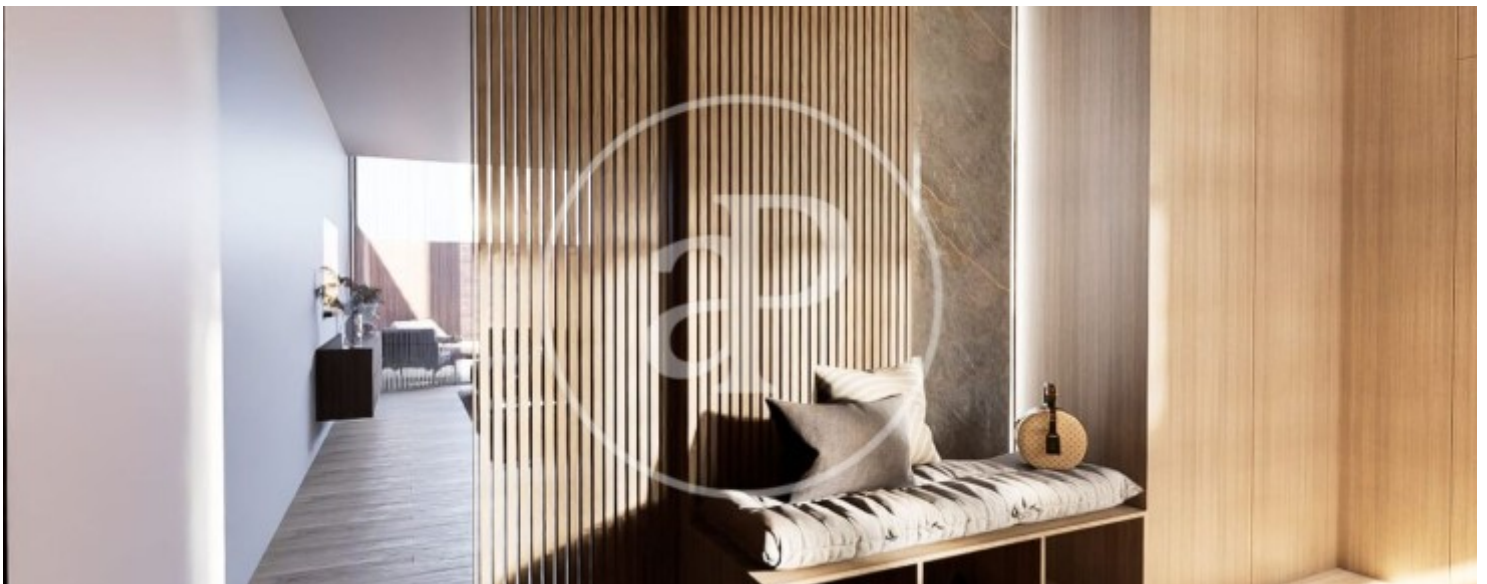

Picanya

REF. VV2410010