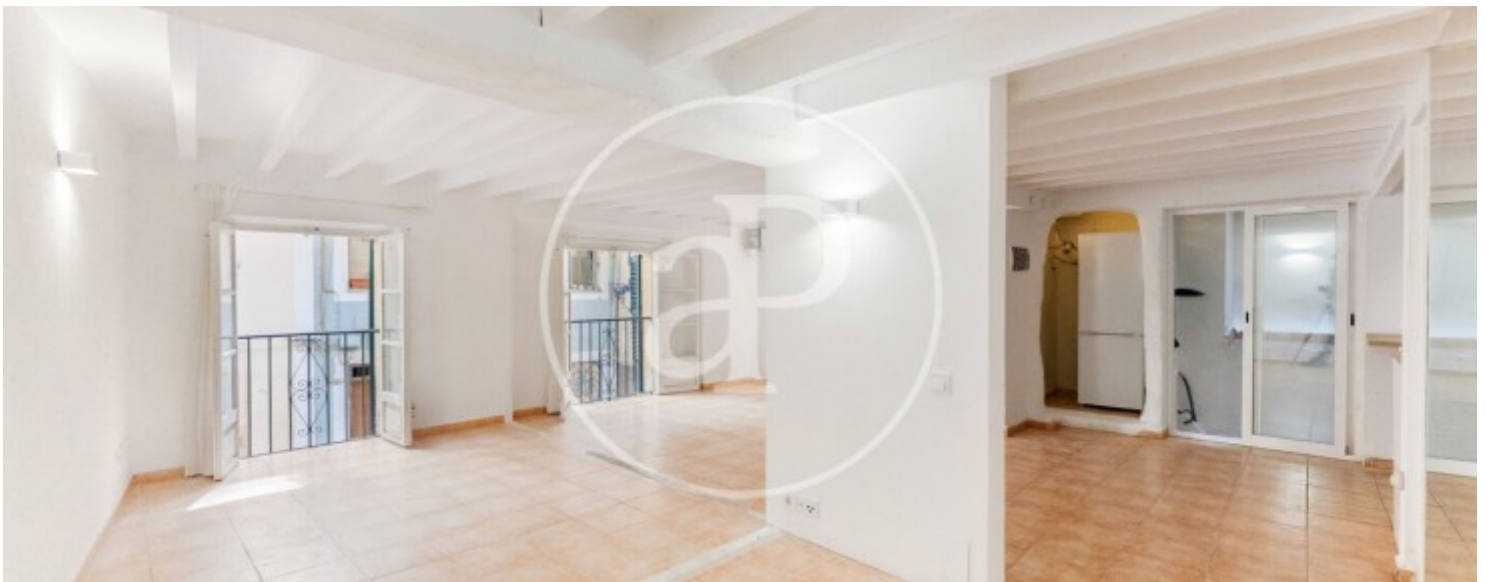

Sindicat, Palma de Mallorca

REF. APM2605006