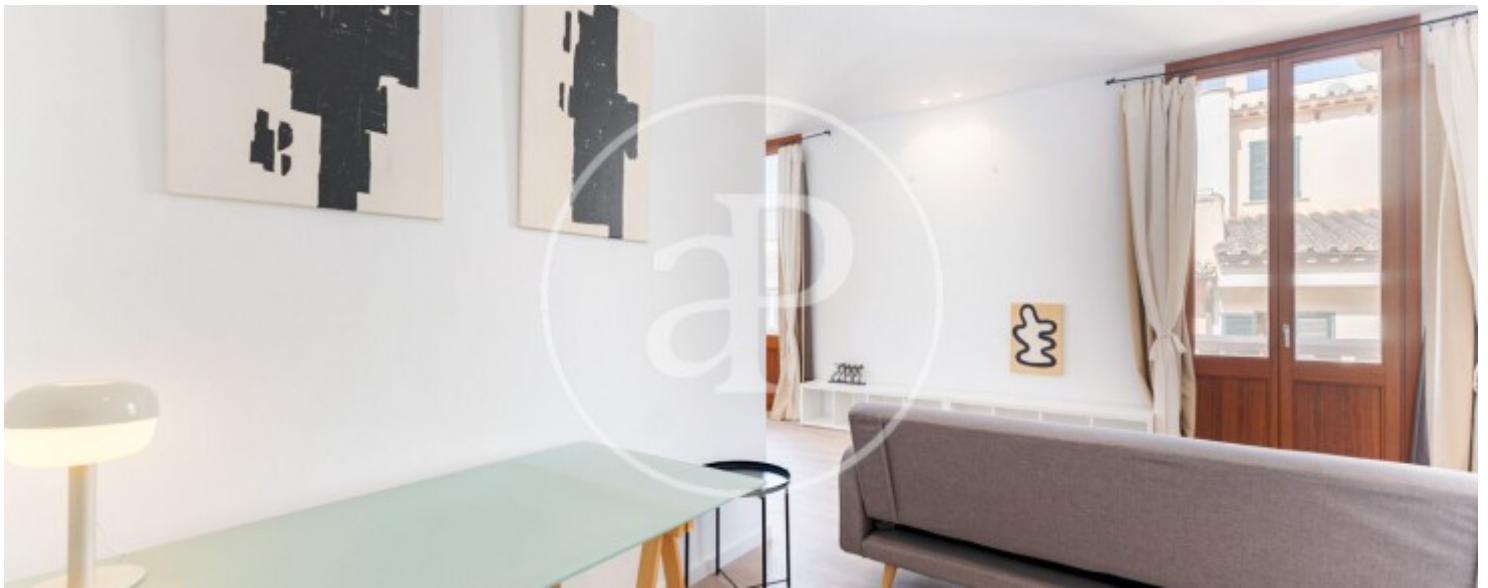

Sindicat, Palma de Mallorca

REF. APM2603020