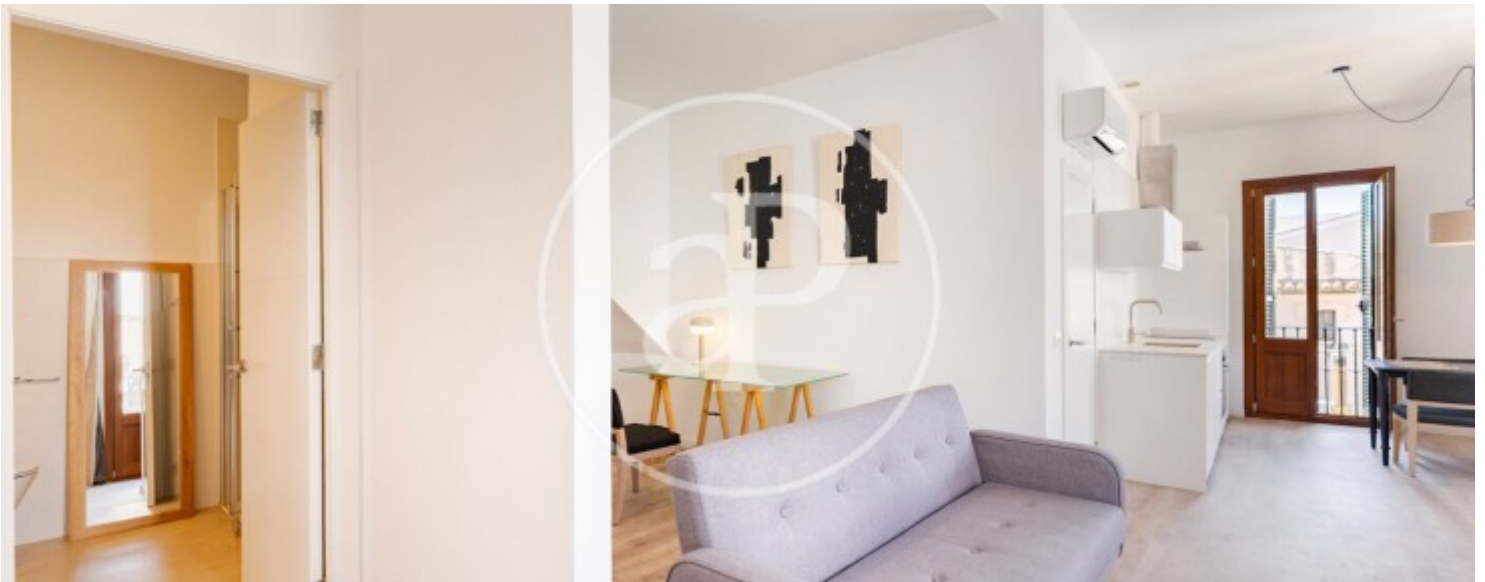

Sindicat, Palma de Mallorca

REF. APM2603020