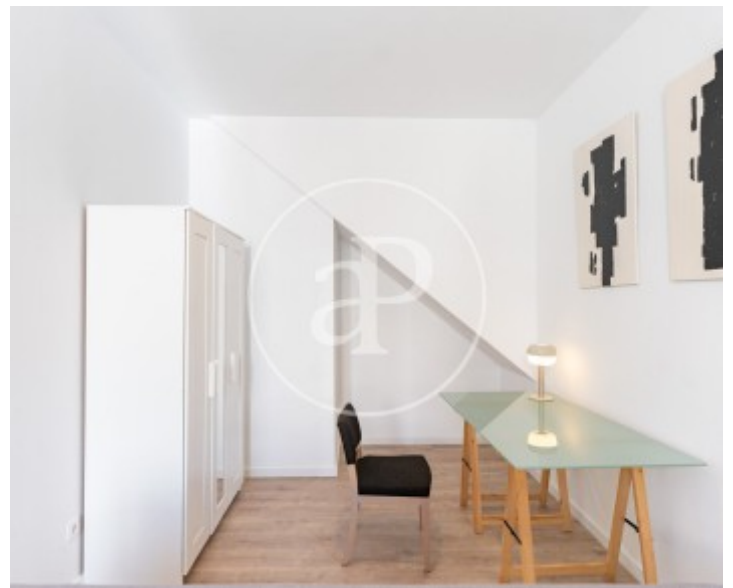

Sindicat, Palma de Mallorca

REF. APM2603020