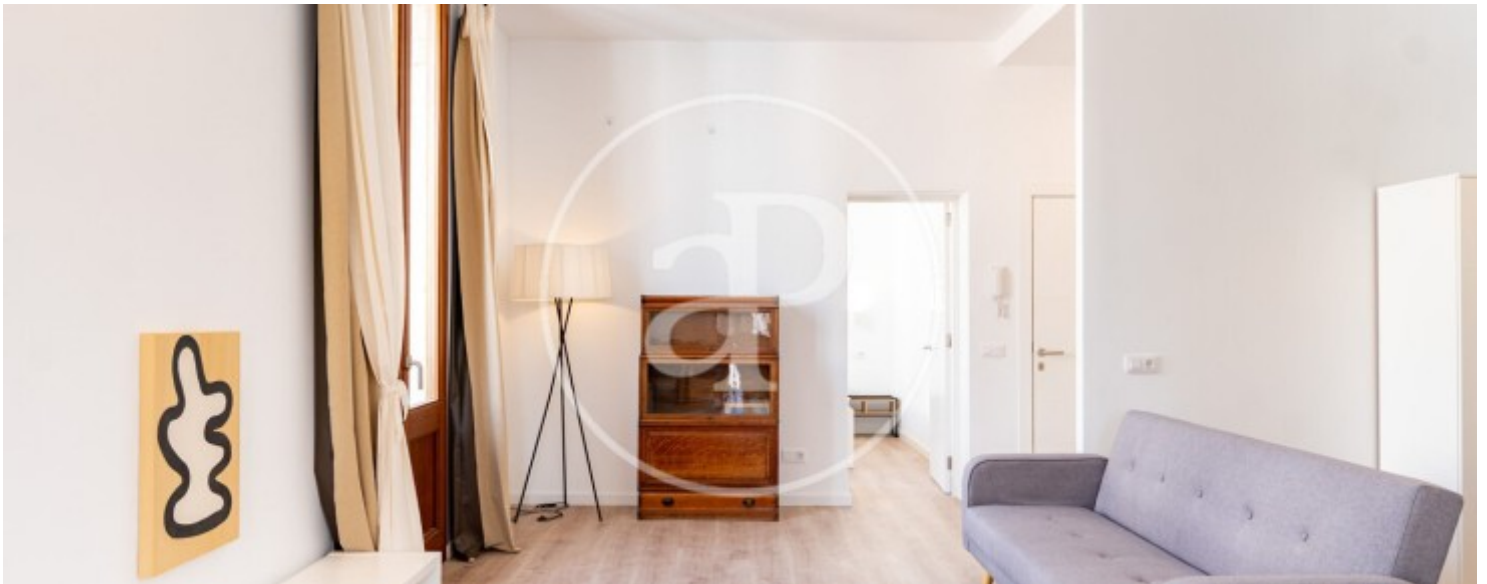

Sindicat, Palma de Mallorca

REF. APM2603020