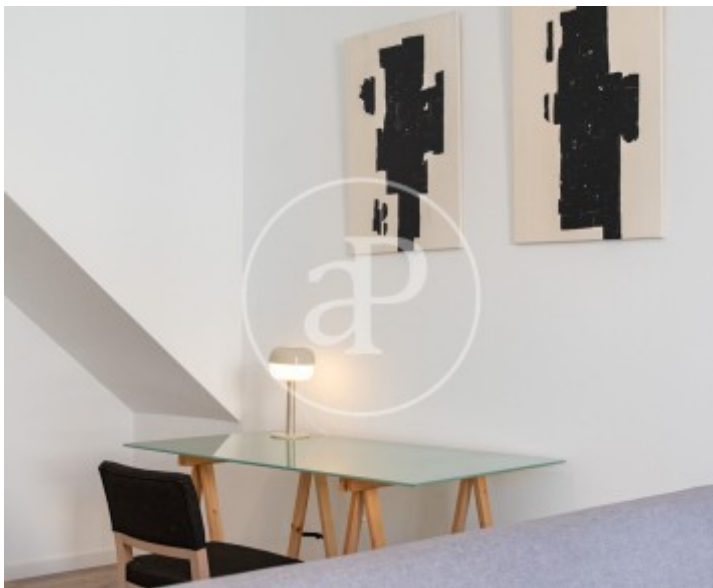

Sindicat, Palma de Mallorca

REF. APM2603020