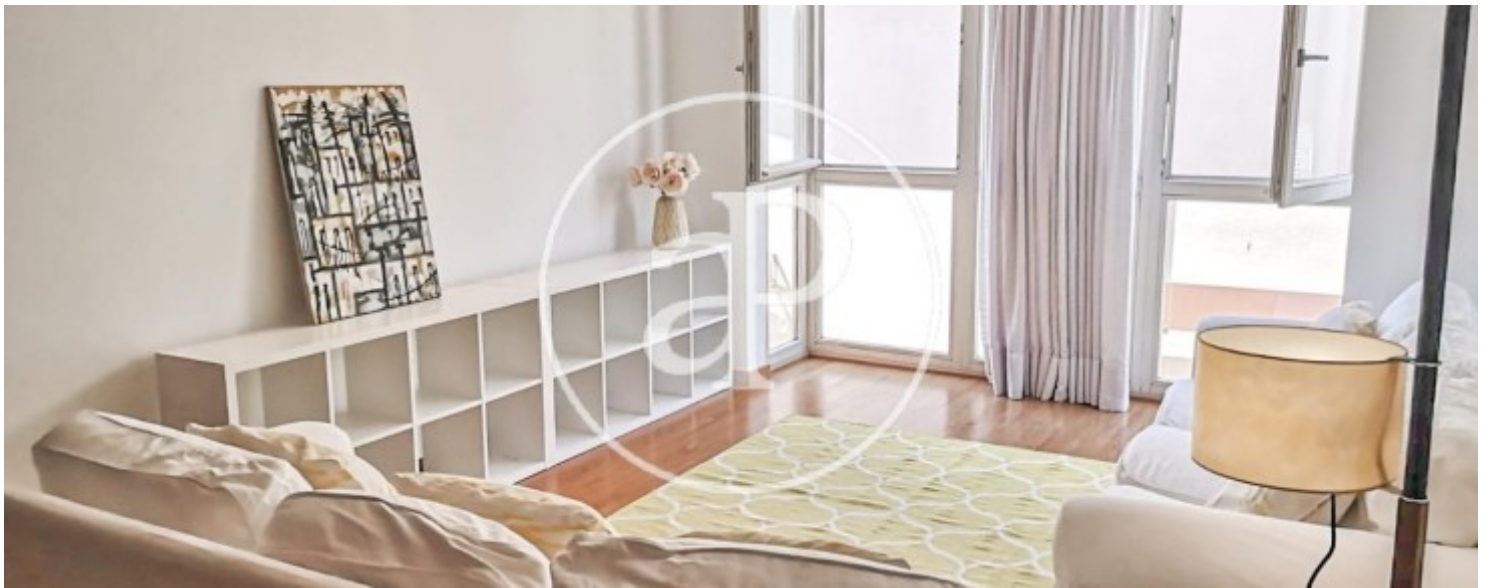

Sindicat, Palma de Mallorca

REF. APM220315