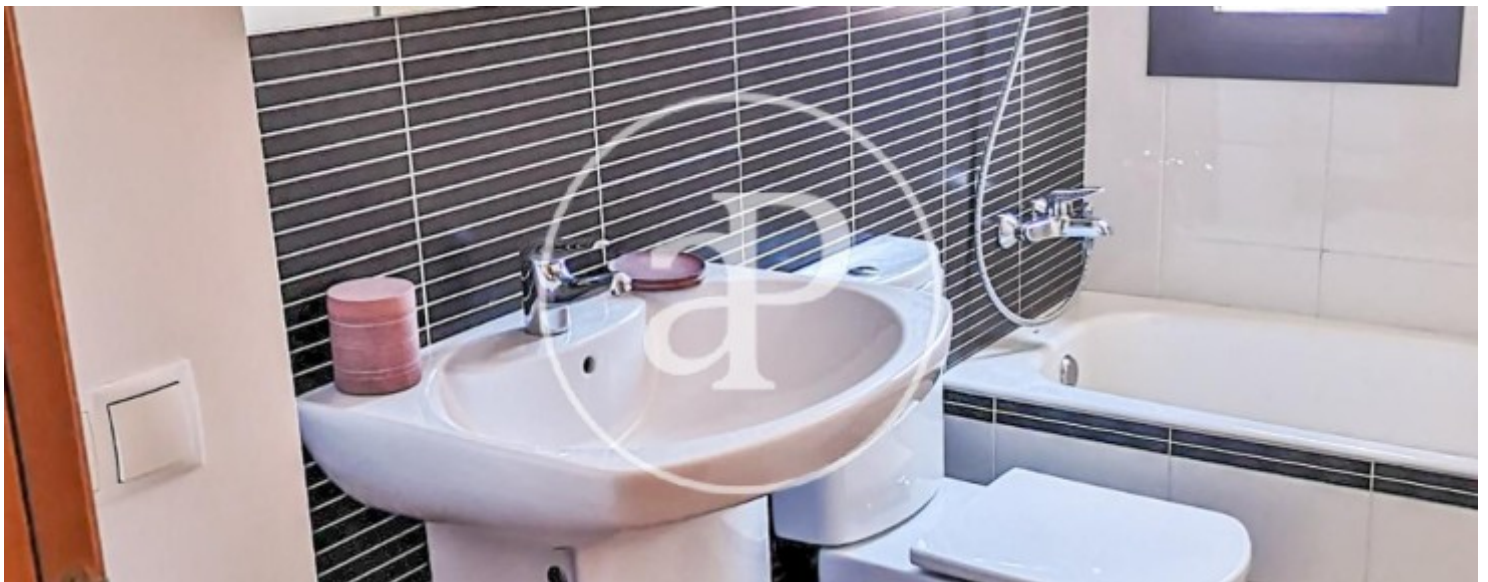

Sindicat, Palma de Mallorca

REF. APM220315