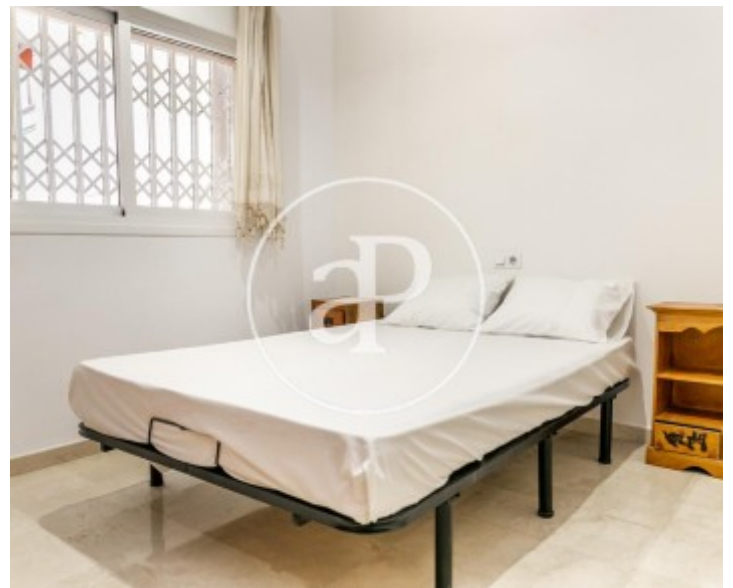

Sa Calatrava, Palma de Mallorca

REF. APM220117