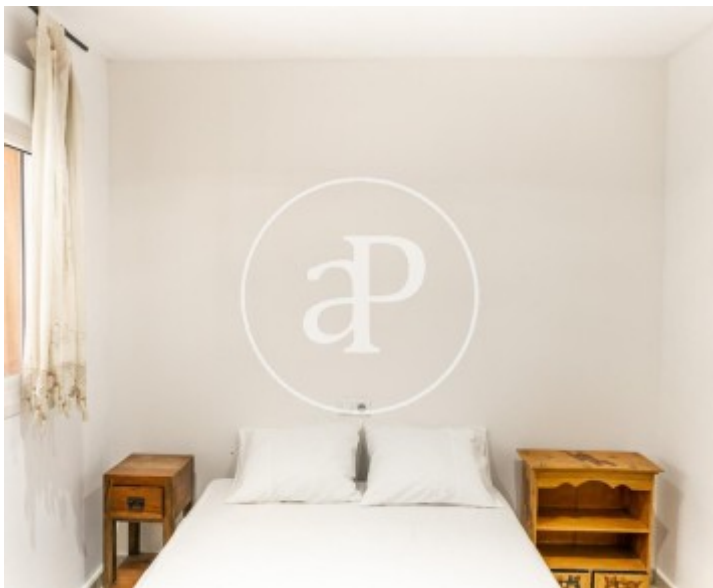

Sa Calatrava, Palma de Mallorca

REF. APM220117