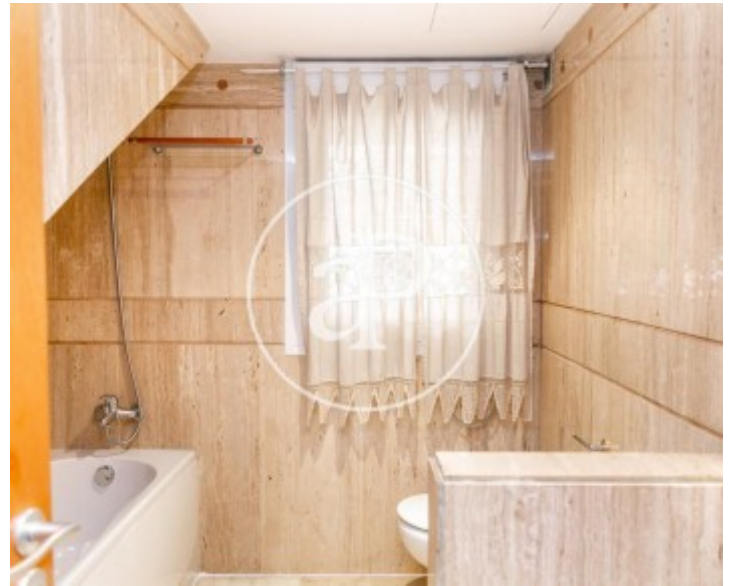

Sa Calatrava, Palma de Mallorca

REF. APM220117

Les dades de cada immoble no són part d'una oferta o contracte. No s'ha de considerar exactes o factuais les declaracions fetes per aProperties, verbalment o per escrit, respecte de l'immoble, l'estat en què es troba o el seu valor. Les fotografies només mostren unes parts determinades de l'immoble tal com eren al moment que es van prendre. Les àrees, dimensions i les distàncies que es proporcionen només són aproximades i han de ser comprovades pel client. Les imatges generades pel l'ordinador solament són una indicació de la possible aparença de l'immoble, i poden canviar a qualsevol moment. La informació respecte a un immoble és susceptible de canviar a qualsevol moment.

Per **més informació** o
per concertar una cita

apropertiespalma@aproperties.es
Tel: 871 16 01 60
www.aproperties.es