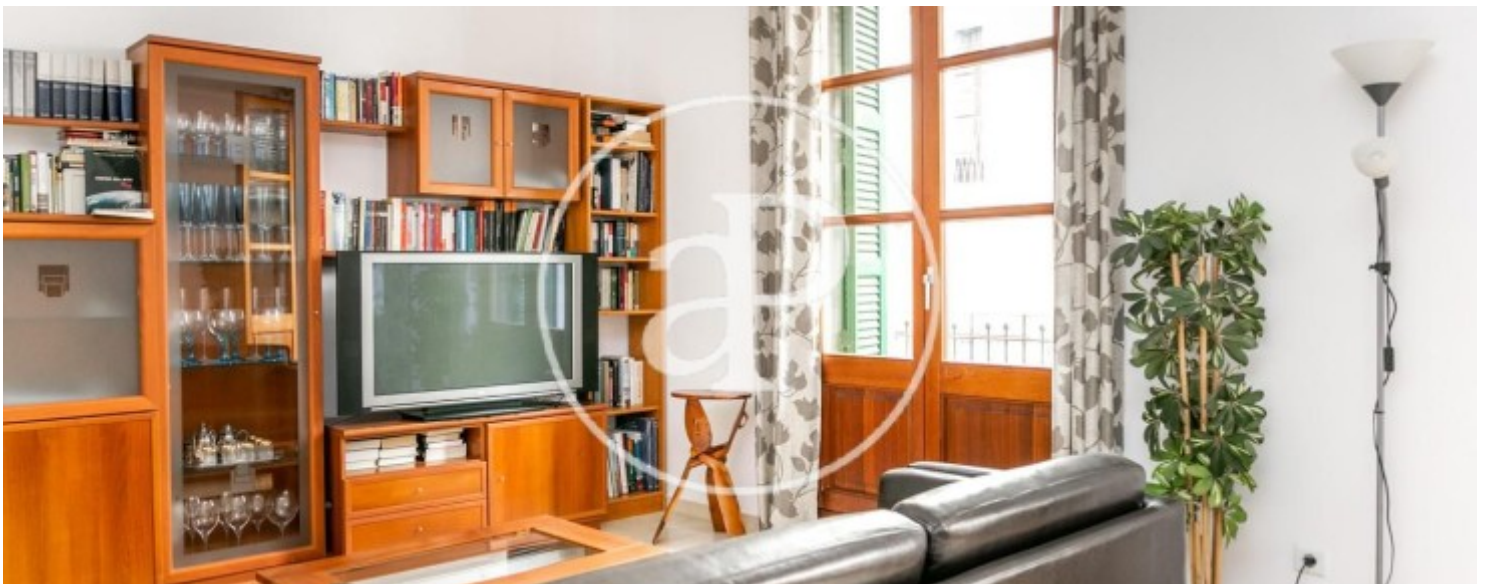

Sa Calatrava, Palma de Mallorca

REF. APM220117