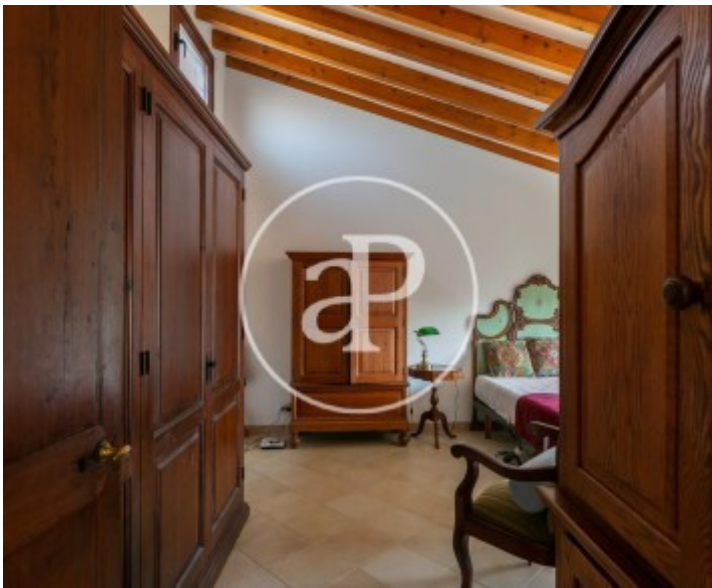

Sa Calatrava, Palma de Mallorca

REF. APM2208017

Les dades de cada immoble no són part d'una oferta o contracte. No s'ha de considerar exactes o factuais les declaracions fetes per aProperties, verbalment o per escrit, respecte de l'immoble, l'estat en què es troba o el seu valor. Les fotografies només mostren unes parts determinades de l'immoble tal com eren al moment que es van prendre. Les àrees, dimensions i les distàncies que es proporcionen només són aproximades i han de ser comprovades pel client. Les imatges generades pel l'ordinador solament són una indicació de la possible aparença de l'immoble, i poden canviar a qualsevol moment. La informació respecte a un immoble és susceptible de canviar a qualsevol moment.

Per **més informació** o
per concertar una cita

apropertiespalma@aproperties.es
Tel: 871 16 01 60
www.aproperties.es