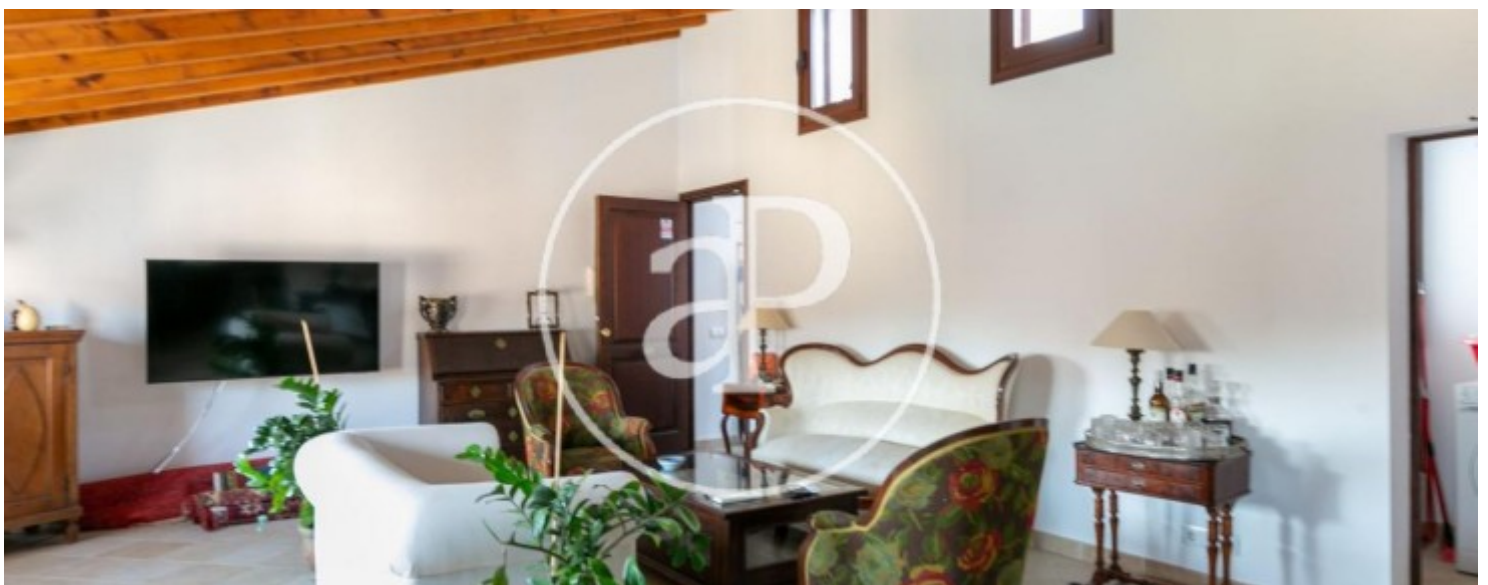

Sa Calatrava, Palma de Mallorca

REF. APM2208017