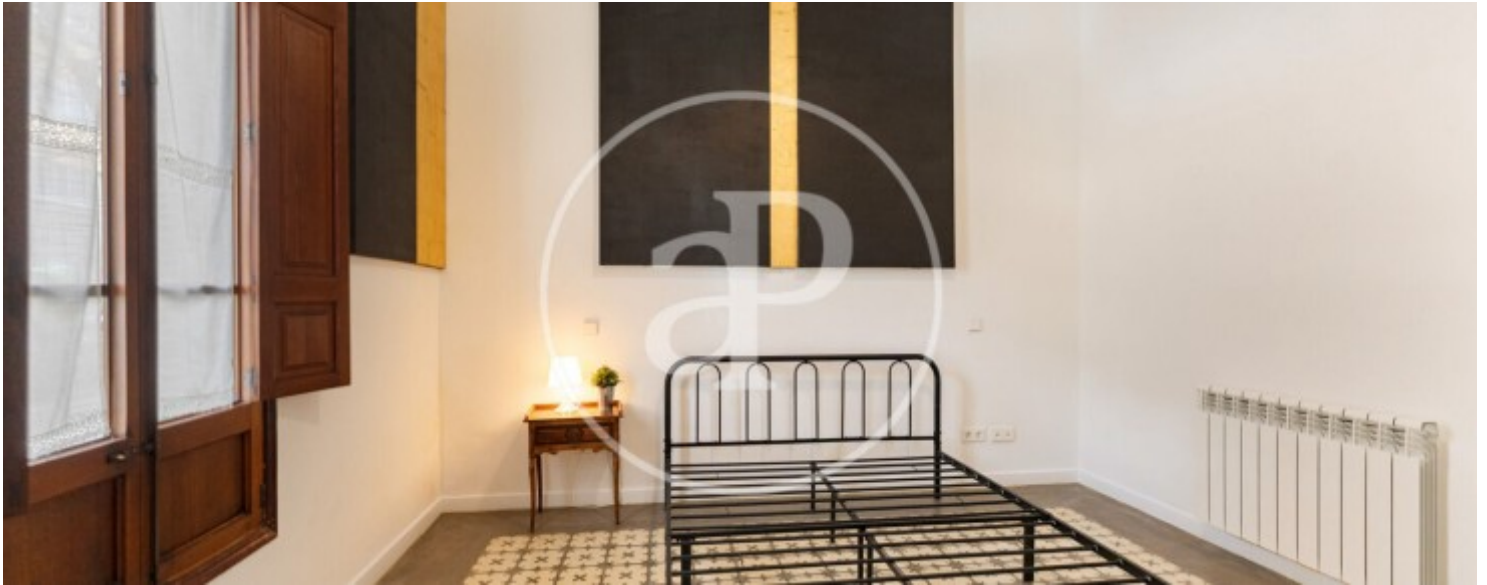

Pere Garau, Palma de Mallorca

REF. APM2603019