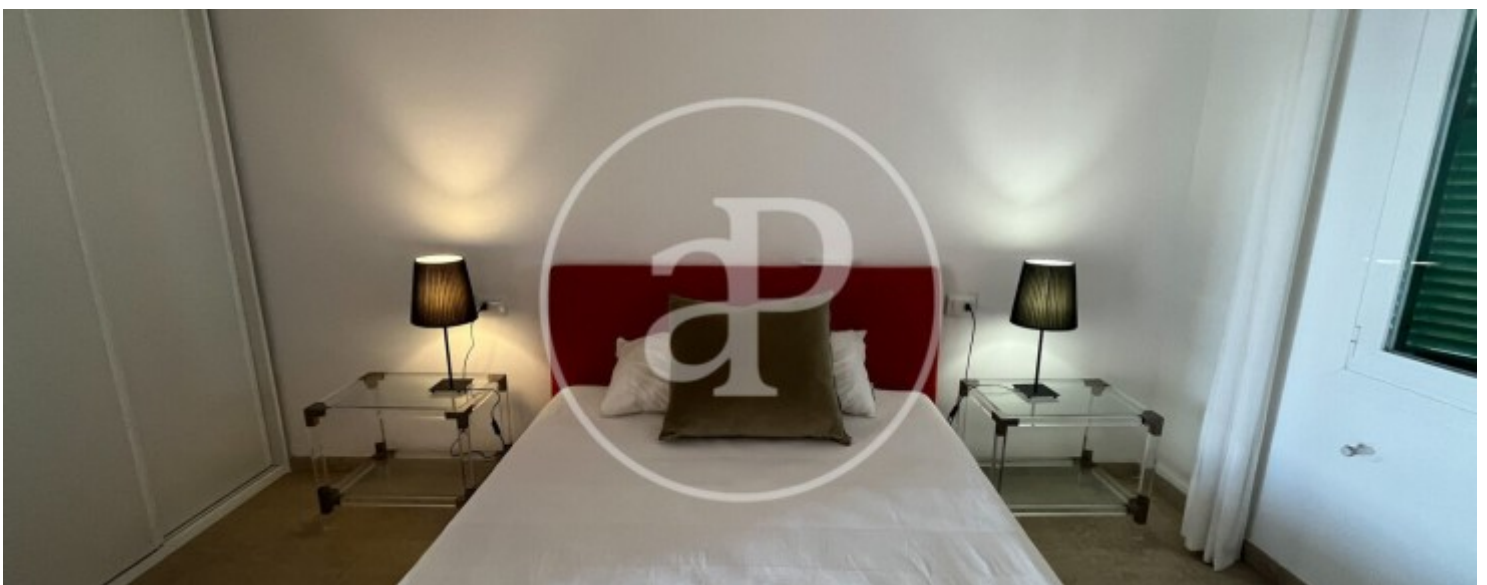

El Terreno, Palma de Mallorca

REF. APM2606002