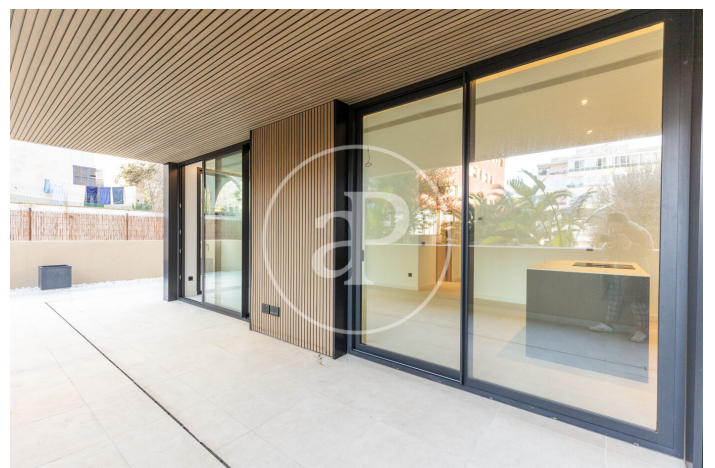

(El Terreno)

Ref: ONPM2501004