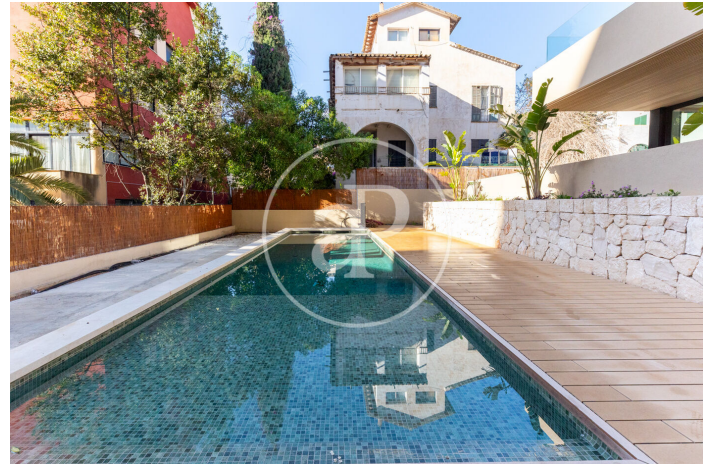

(El Terreno)

Ref: ONPM2501004

Les dades de cada immoble no són part d'una oferta o contracte. No s'ha de considerar exactes o factuales les declaracions fetes per aProperties, verbalment o per escrit, respecte de l'immoble, l'estat en què es troba o el seu valor. Les fotografies només mostren unes parts determinades de l'immoble tal com eren al moment que es van prendre. Les àrees, dimensions i les distàncies que es proporcionen només són aproximades i han de ser comprovades pel client. Les imatges generades pel l'ordinador solament són una indicació de la possible aparença de l'immoble, i poden canviar a qualsevol moment. La informació respecte a un immoble és susceptible de canviar a qualsevol moment.

Per a més informació o per concertar una cita

Tel: 871 16 01 60 apropertiespalma@aproperties.es <https://www.aproperties.es>