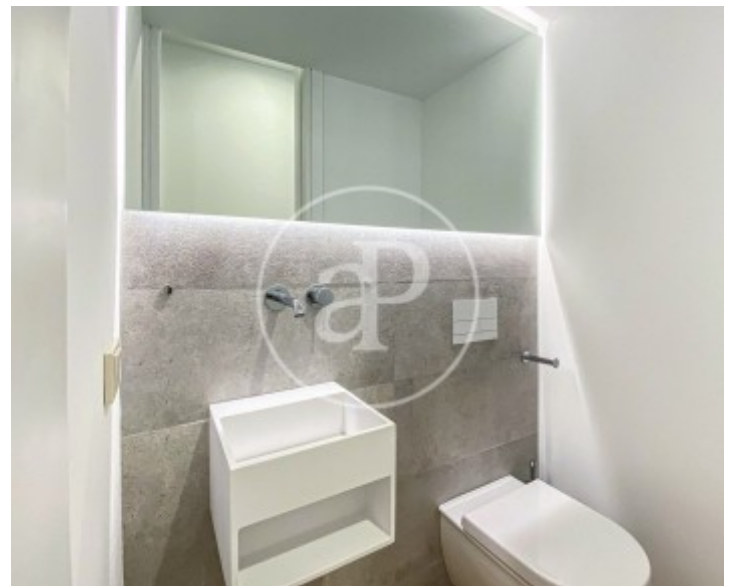

Born, Palma de Mallorca

REF. APMS2605012