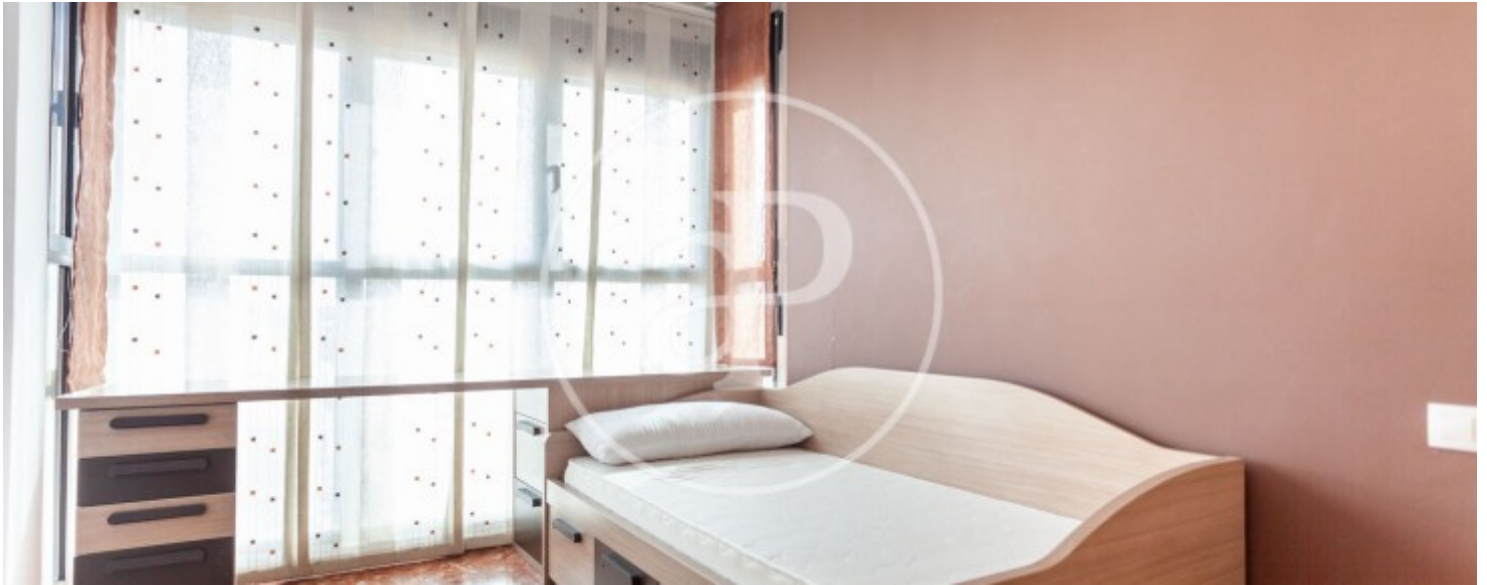

Paiporta

REF. AV2604068