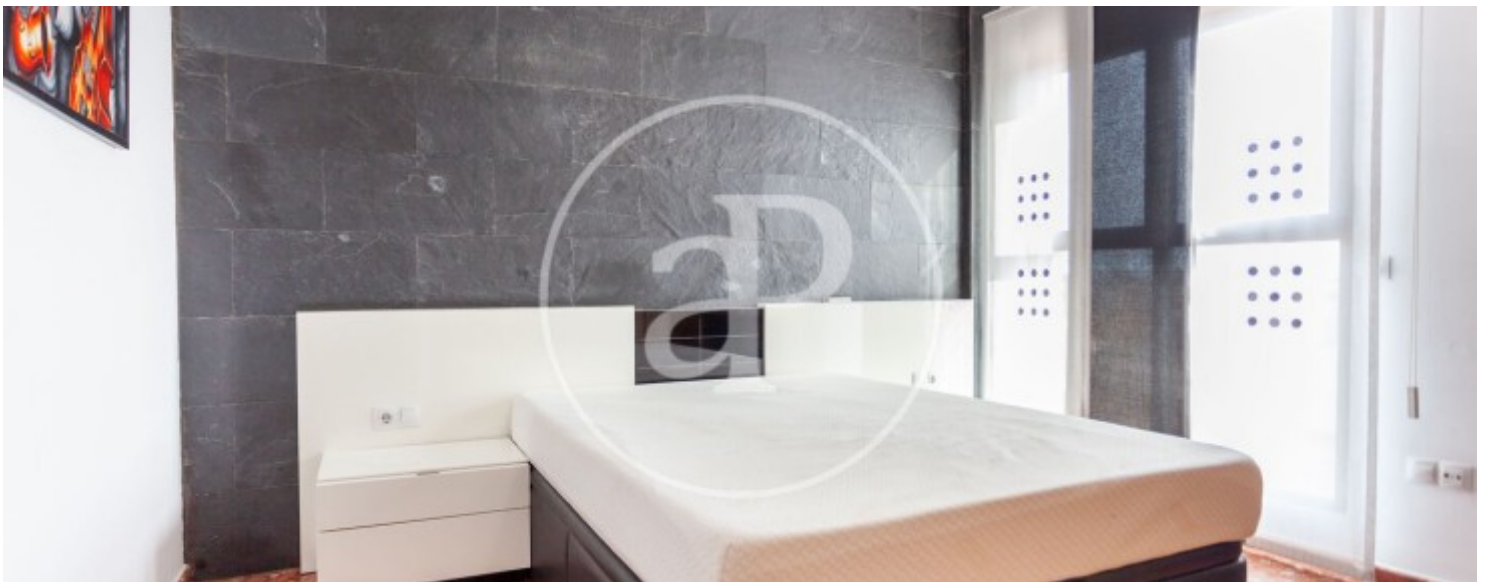

Paiporta

REF. AV2604068