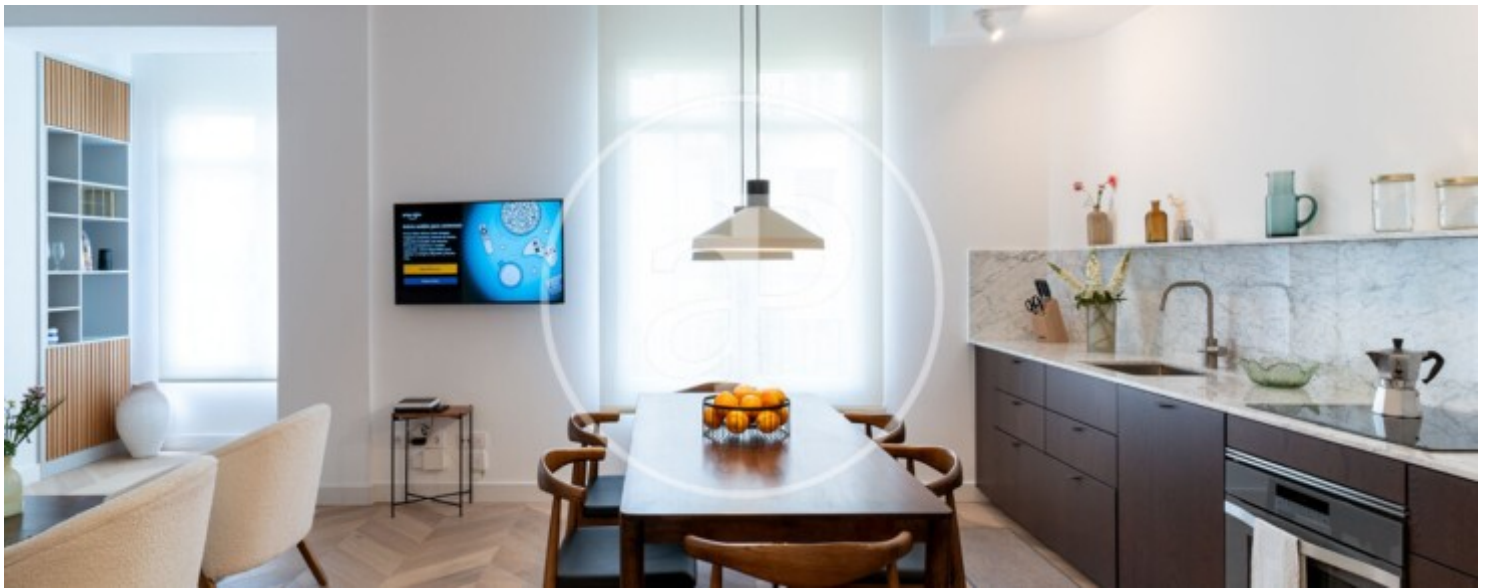

Vallehermoso, Madrid

REF. AM2505016