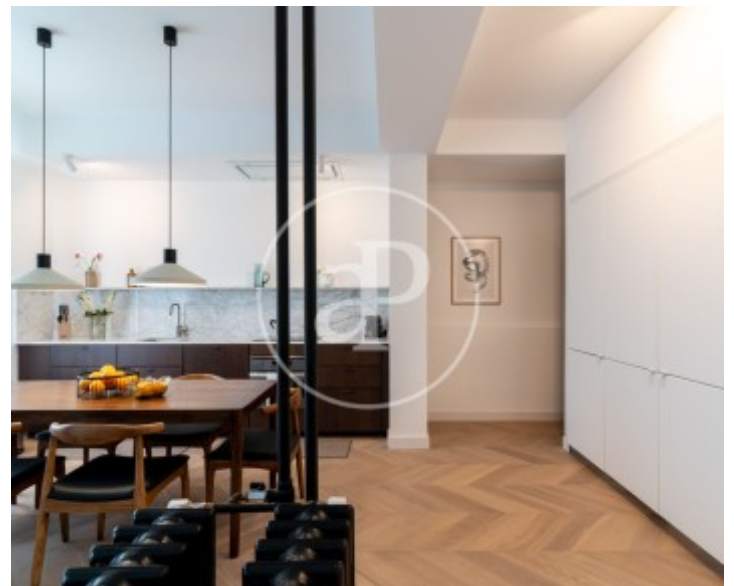

Vallehermoso, Madrid

REF. AM2505016