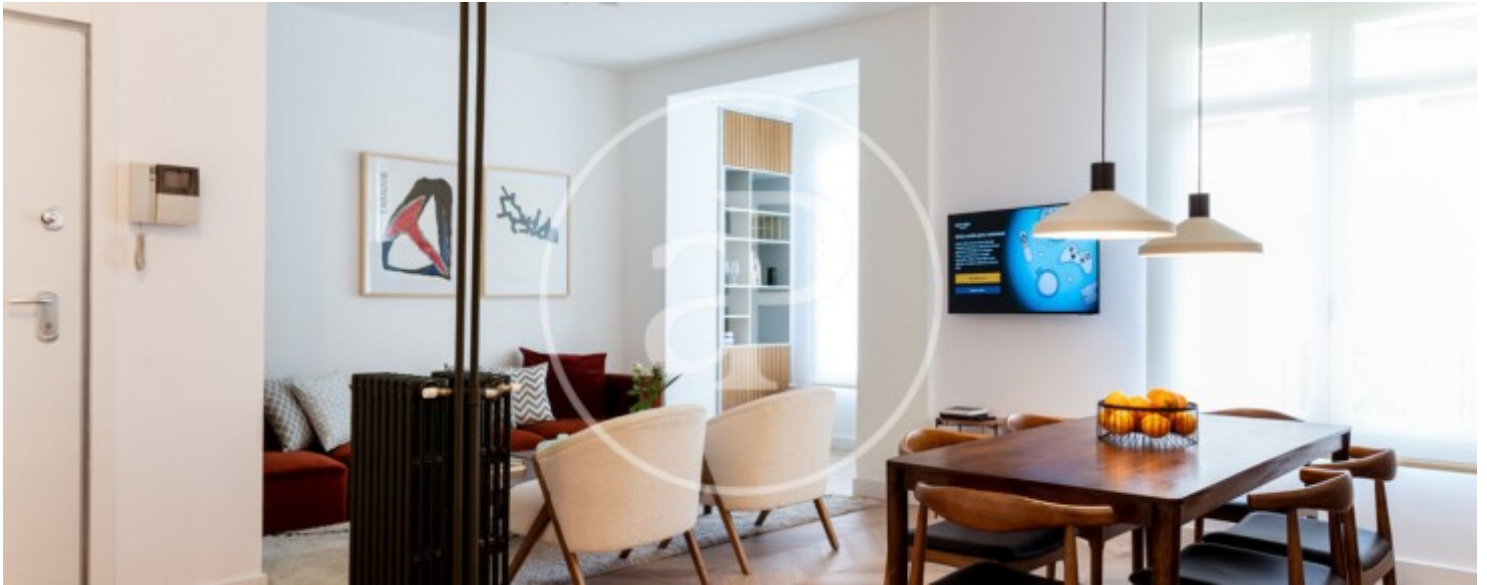

Vallehermoso, Madrid

REF. AM2505016