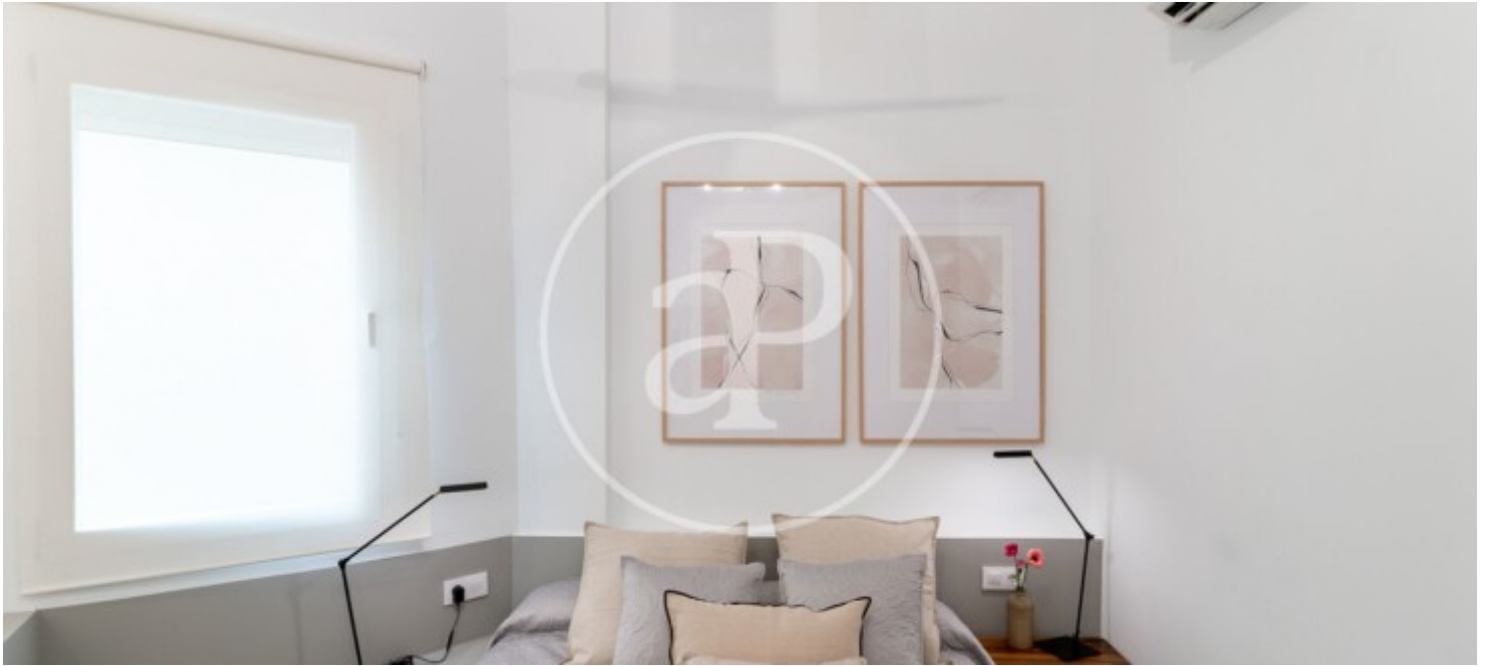

Vallehermoso, Madrid

REF. AM2505016

Les dades de cada immoble no són part d'una oferta o contracte. No s'ha de considerar exactes o factuais les declaracions fetes per aProperties, verbalment o per escrit, respecte de l'immoble, l'estat en què es troba o el seu valor. Les fotografies només mostren unes parts determinades de l'immoble tal com eren al moment que es van prendre. Les àrees, dimensions i les distàncies que es proporcionen només són aproximades i han de ser comprovades pel client. Les imatges generades pel l' ordinador solament són una indicació de la possible aparença de l'immoble, i poden canviar a qualsevol moment. La informació respecte a un immoble és susceptible de canviar a qualsevol moment.

Per **més informació** o
per concertar una cita

apropertiesmadrid@aproperties.es
Tel: 91 800 54 65
www.aproperties.es