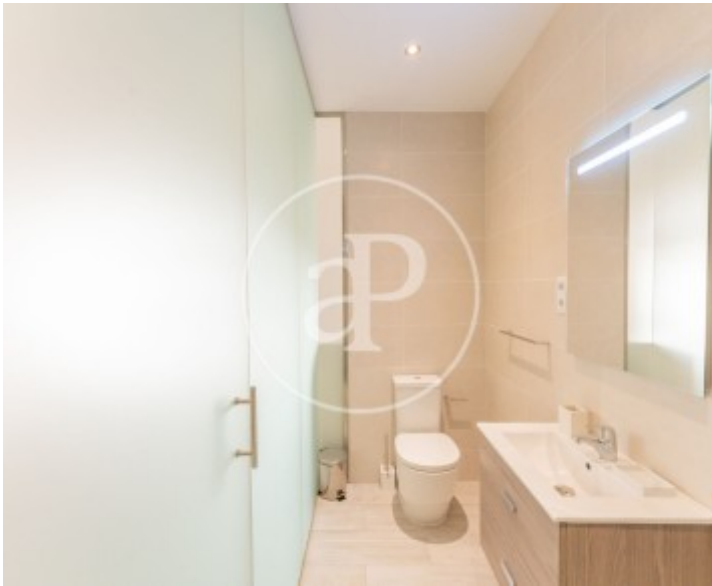

Vallehermoso, Madrid

REF. AM2606078

Les dades de cada immoble no són part d'una oferta o contracte. No s'ha de considerar exactes o factuais les declaracions fetes per aProperties, verbalment o per escrit, respecte de l'immoble, l'estat en què es troba o el seu valor. Les fotografies només mostren unes parts determinades de l'immoble tal com eren al moment que es van prendre. Les àrees, dimensions i les distàncies que es proporcionen només són aproximades i han de ser comprovades pel client. Les imatges generades pel l'ordinador solament són una indicació de la possible aparença de l'immoble, i poden canviar a qualsevol moment. La informació respecte a un immoble és susceptible de canviar a qualsevol moment.

Per **més informació** o
per concertar una cita

apropertiesmadrid@aproperties.es
Tel: 91 800 54 65
www.aproperties.es