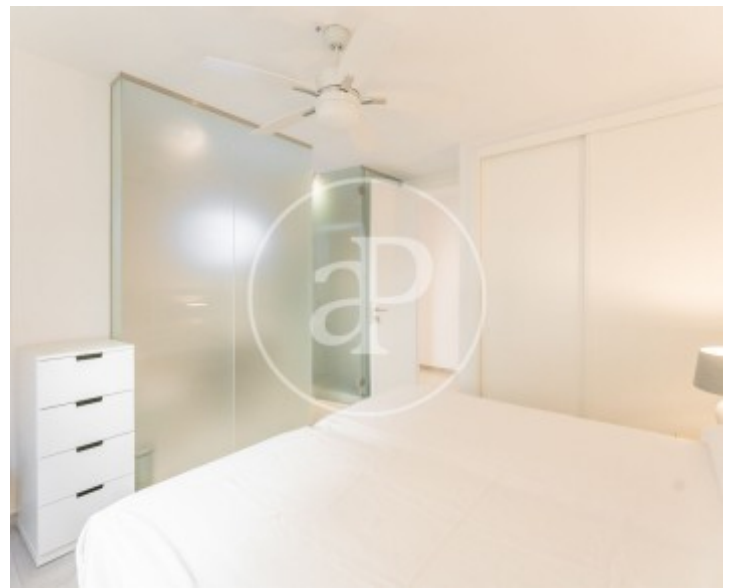

Vallehermoso, Madrid

REF. AM2606078