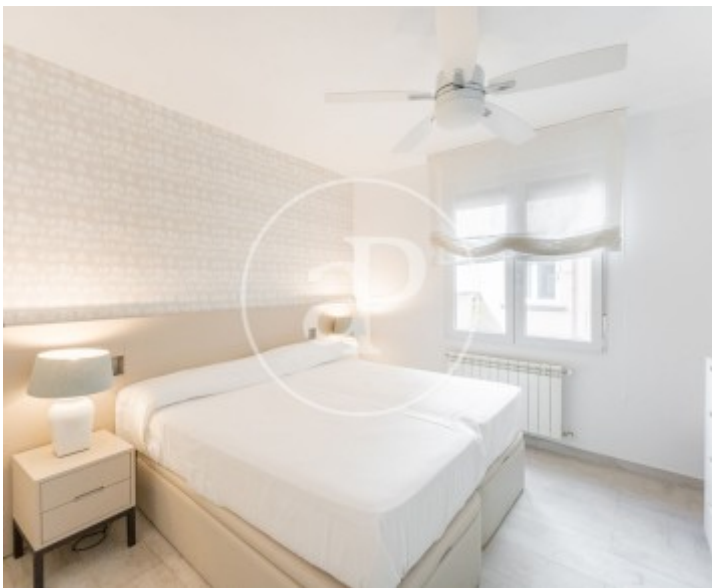

Vallehermoso, Madrid

REF. AM2606078