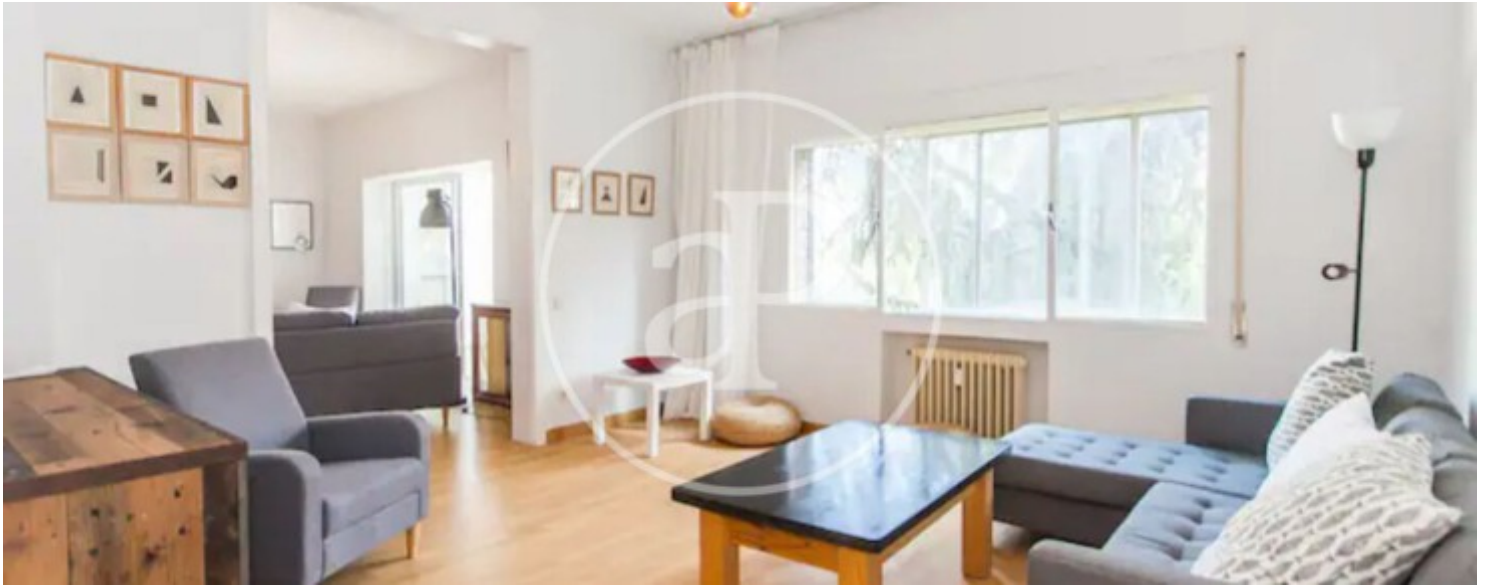

Valdeacederas, Madrid

REF. AM2406072