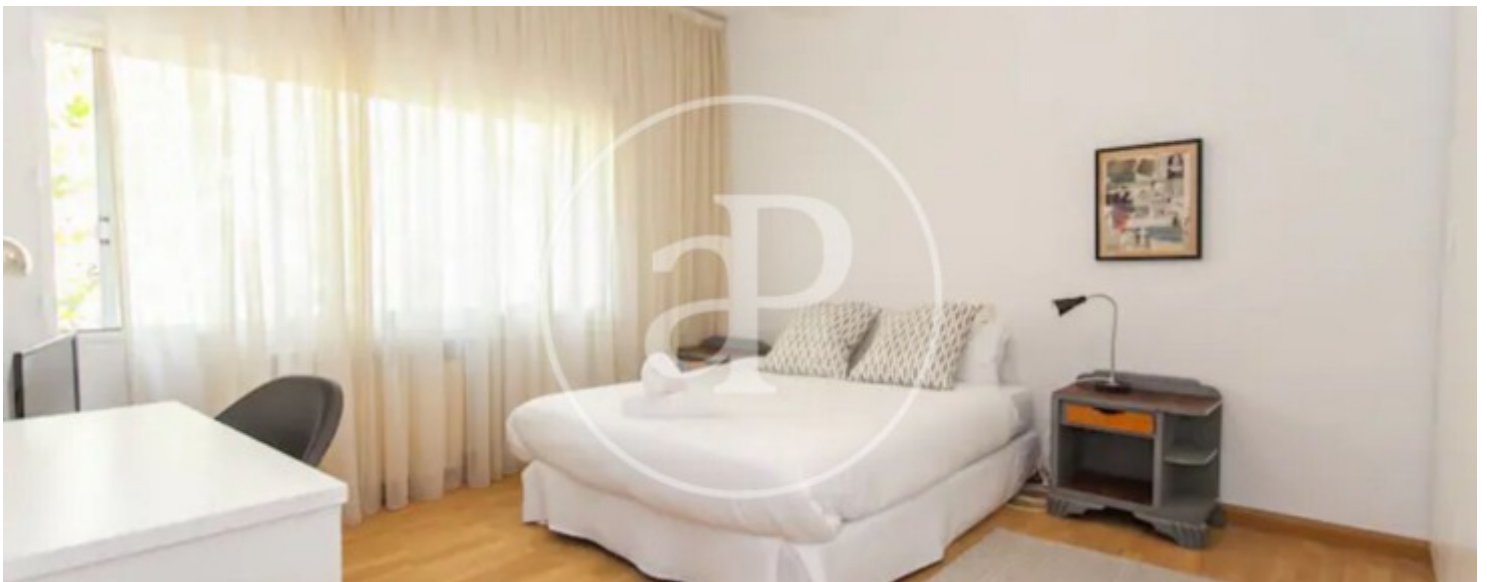

Valdeacederas, Madrid

REF. AM2406072