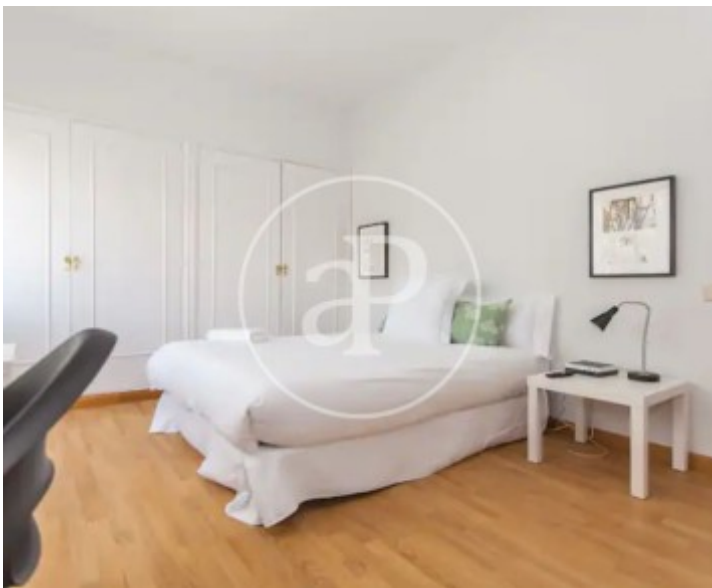

Valdeacederas, Madrid

REF. AM2406072