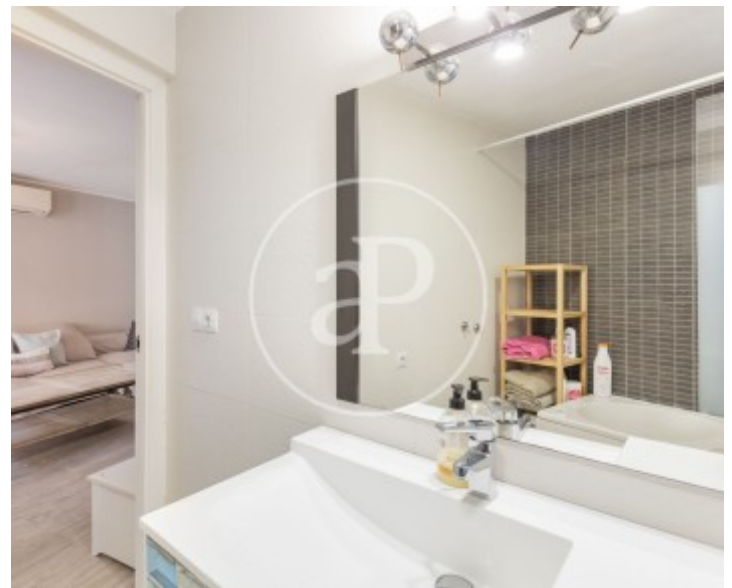

Valdeacederas, Madrid

REF. AM2602025