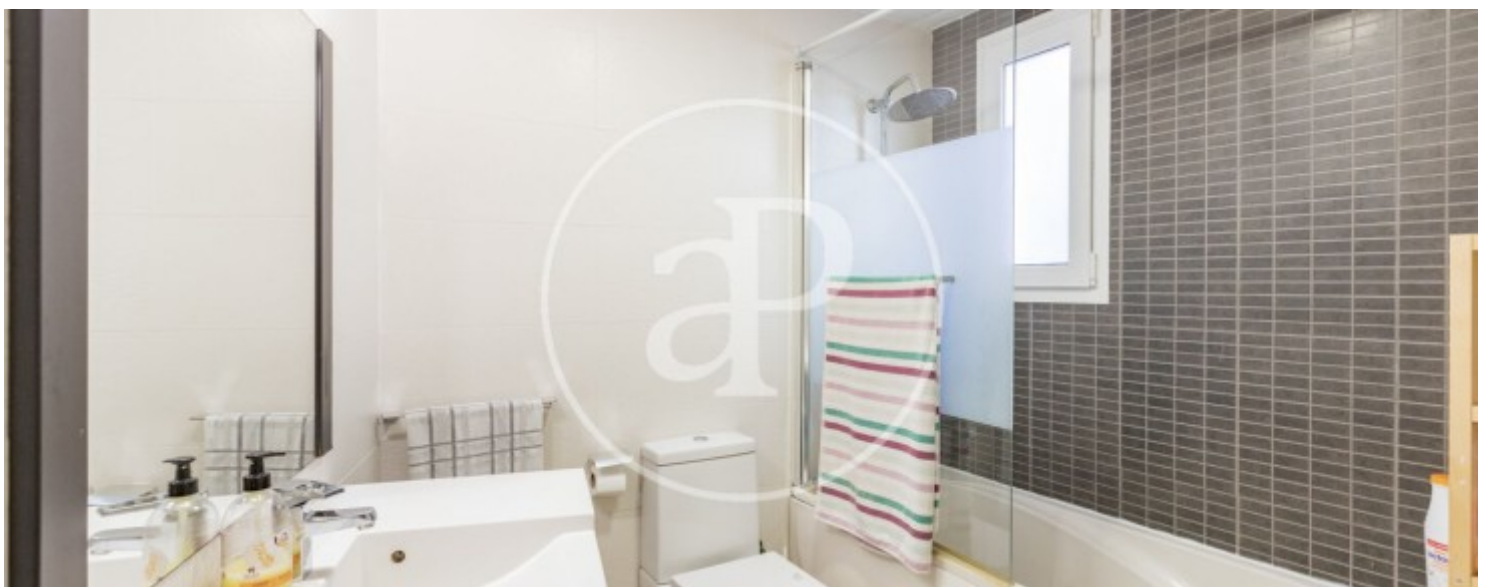

Valdeacederas, Madrid

REF. AM2602025