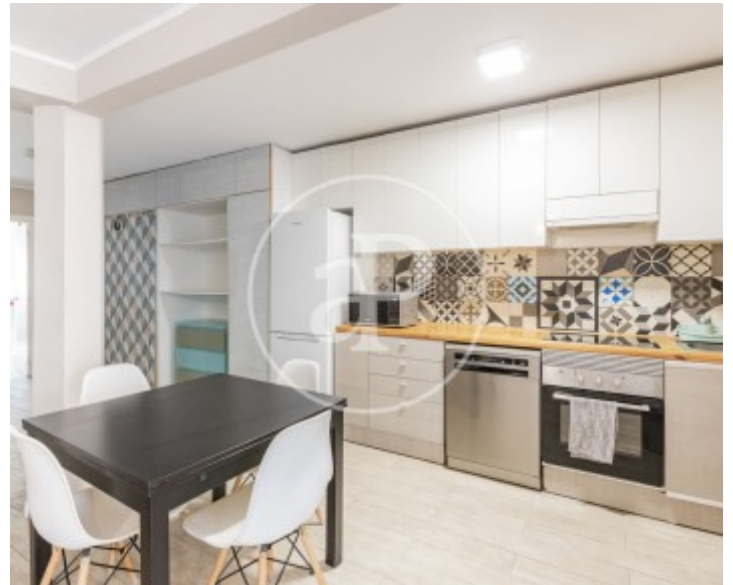

Valdeacederas, Madrid

REF. AM2602025