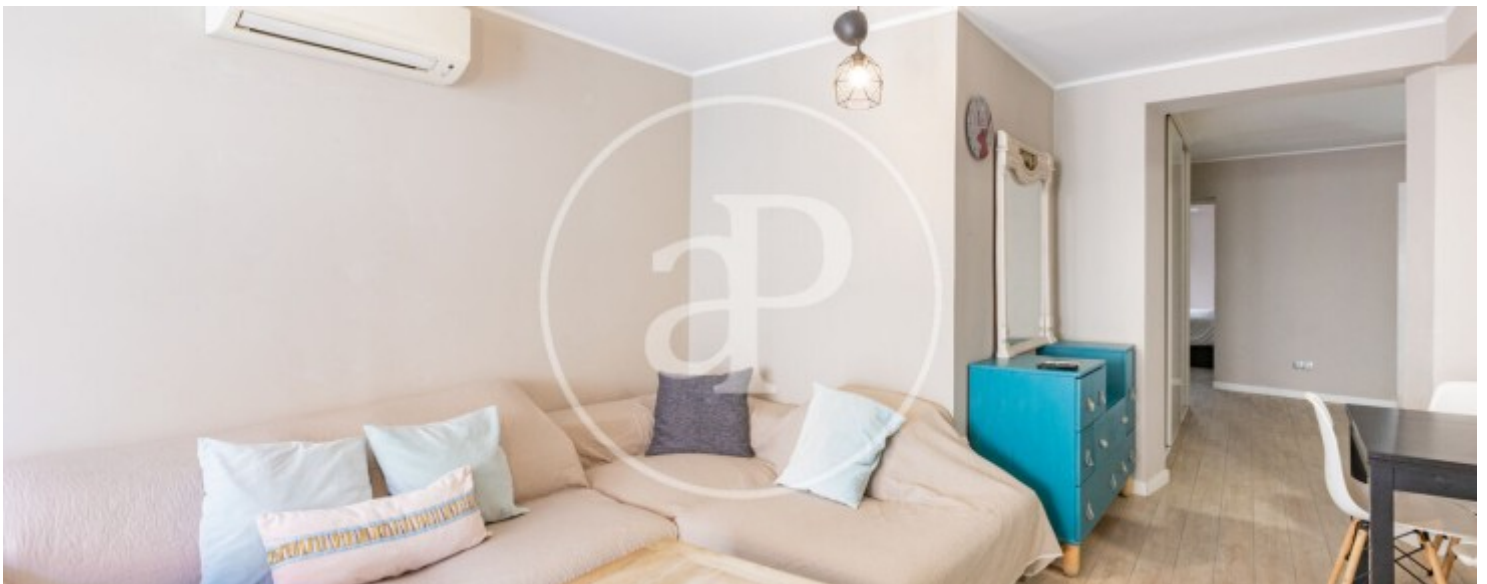

Valdeacederas, Madrid

REF. AM2602025