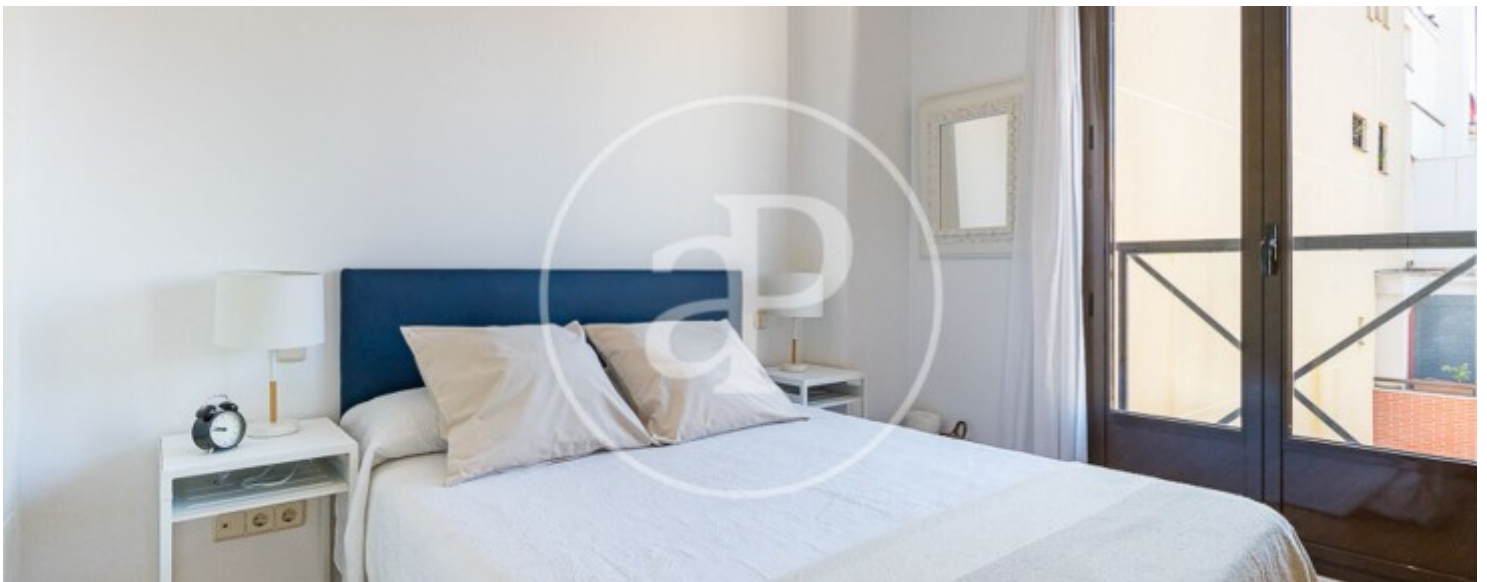

Sol, Madrid

REF. AM2505084