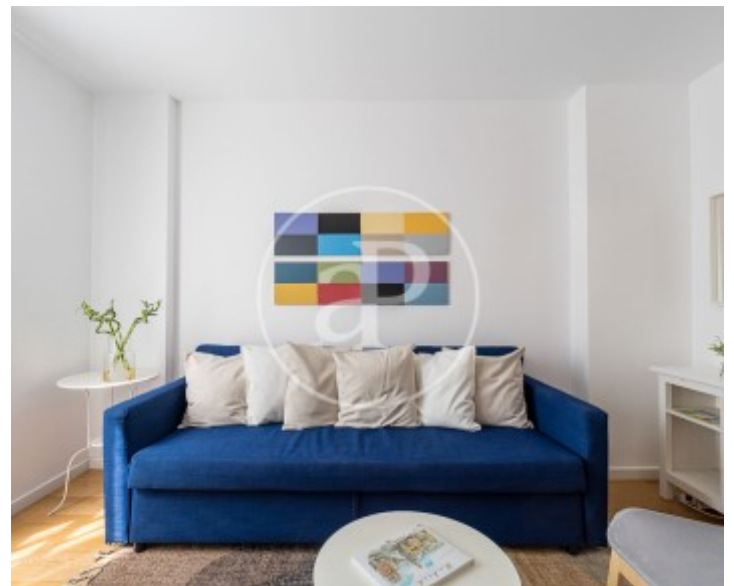

Sol, Madrid

REF. AM2505084