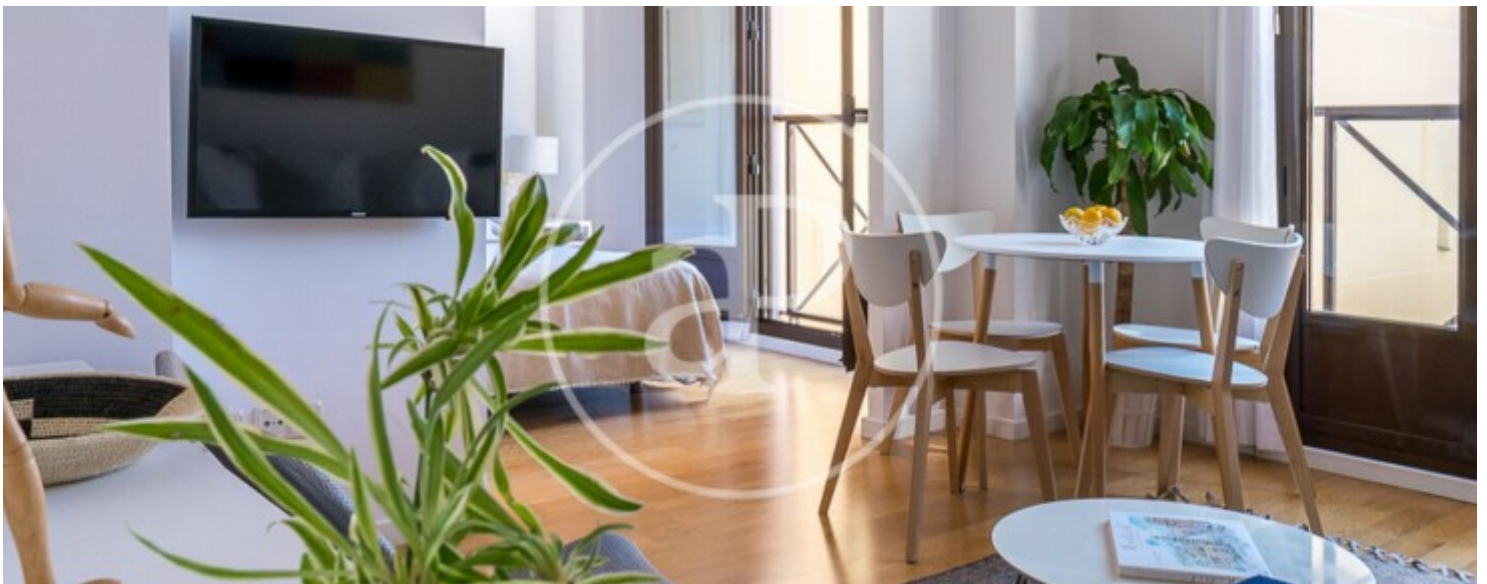

Sol, Madrid

REF. AM2505084