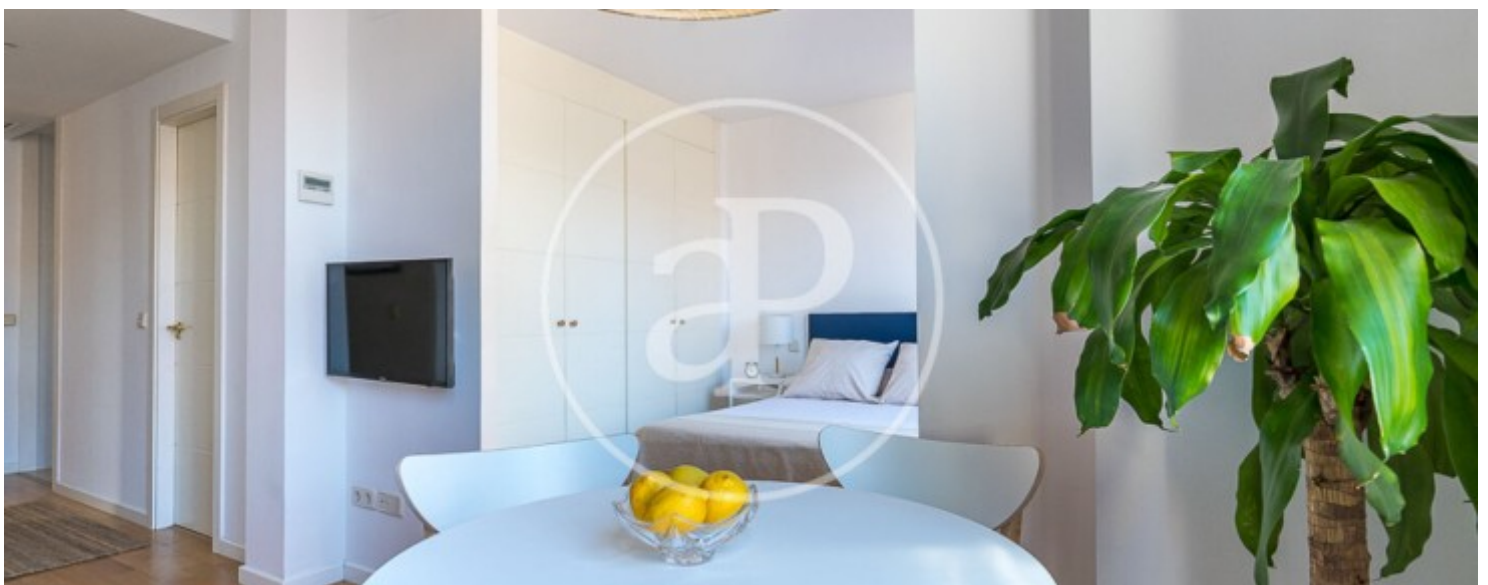

Sol, Madrid

REF. AM2505084