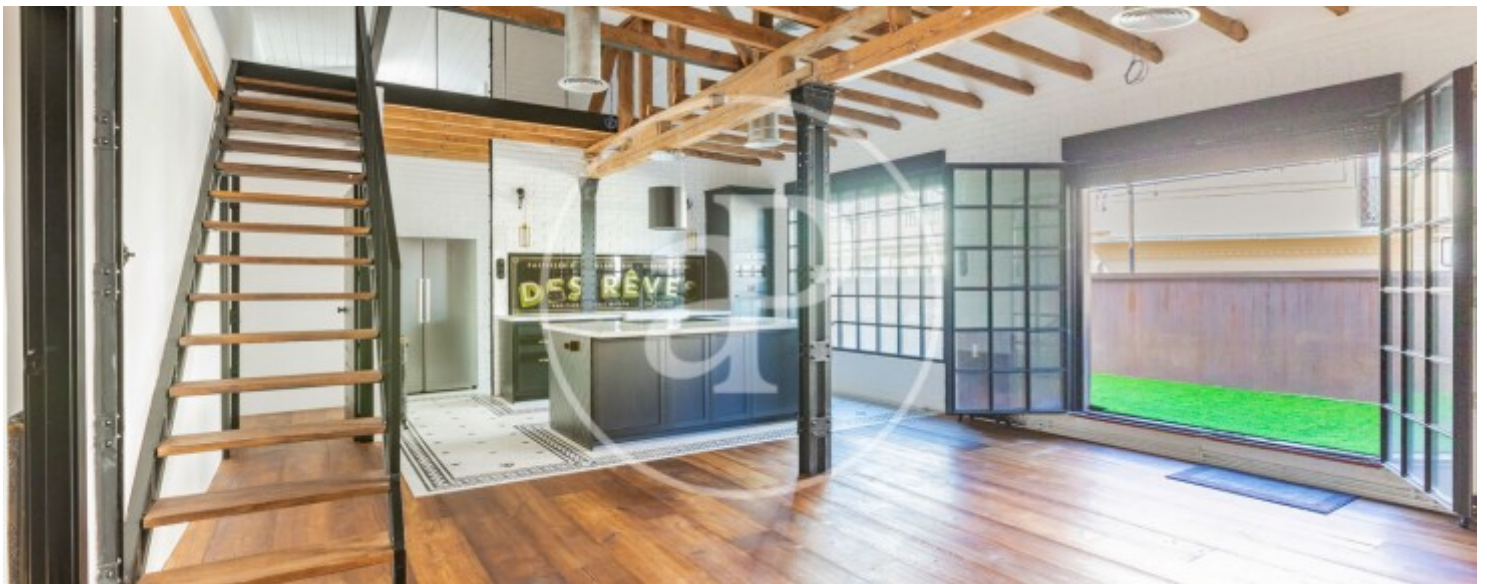

Sol, Madrid

REF. VM2601070