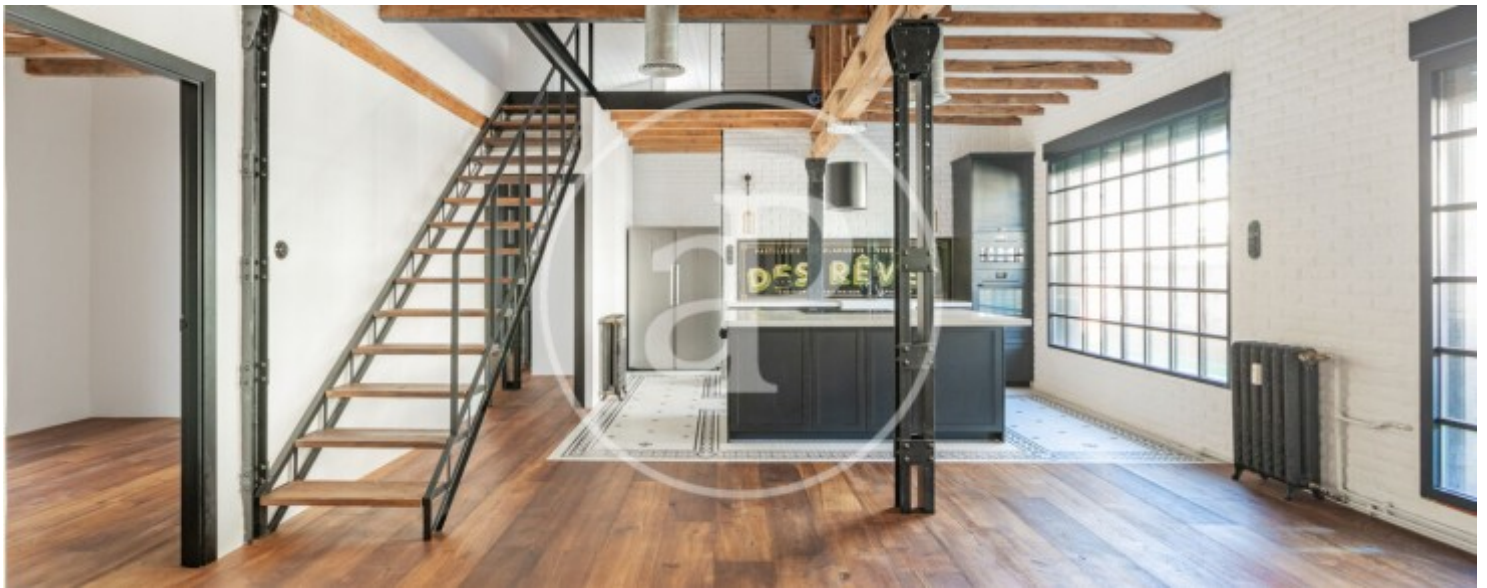

Sol, Madrid

REF. VM2601070