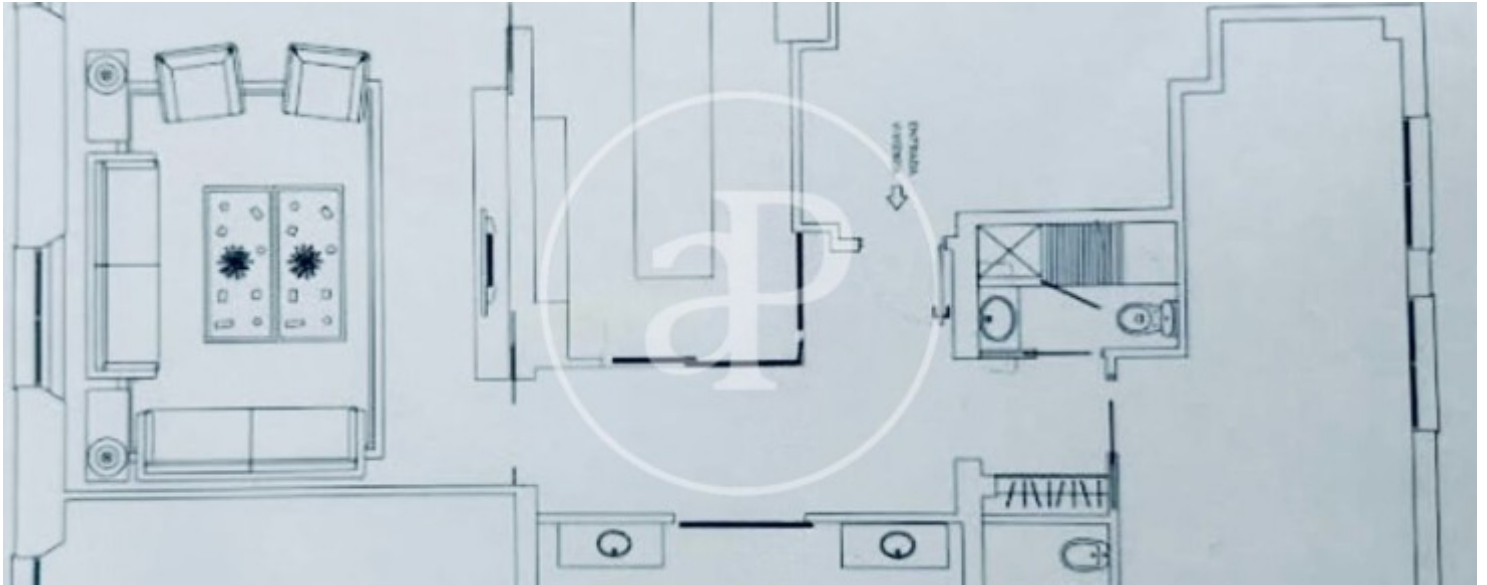

Sol, Madrid

REF. VM2605002

Pis en venda amb vistes a Sol (Madrid)

Característiques

- ✓ Vistes
- ✓ AACC
- ✓ Conserge
- ✓ Calefacció
- ✓ Ascensor

Preu
1.300.000 €

Superfície
192 m²

Dormitoris
2

Banys
2

Contacta amb nosaltres,
estarem encantats d'atendre't,
per oferir-te més detalls i informació.

Sol, Madrid

REF. VM2605002

Sol, Madrid

REF. VM2605002

Les dades de cada immoble no són part d'una oferta o contracte. No s'ha de considerar exactes o factuais les declaracions fetes per aProperties, verbalment o per escrit, respecte de l'immoble, l'estat en què es troba o el seu valor. Les fotografies només mostren unes parts determinades de l'immoble tal com eren al moment que es van prendre. Les àrees, dimensions i les distàncies que es proporcionen només són aproximades i han de ser comprovades pel client. Les imatges generades pel l'ordinador solament són una indicació de la possible aparença de l'immoble, i poden canviar a qualsevol moment. La informació respecte a un immoble és susceptible de canviar a qualsevol moment.