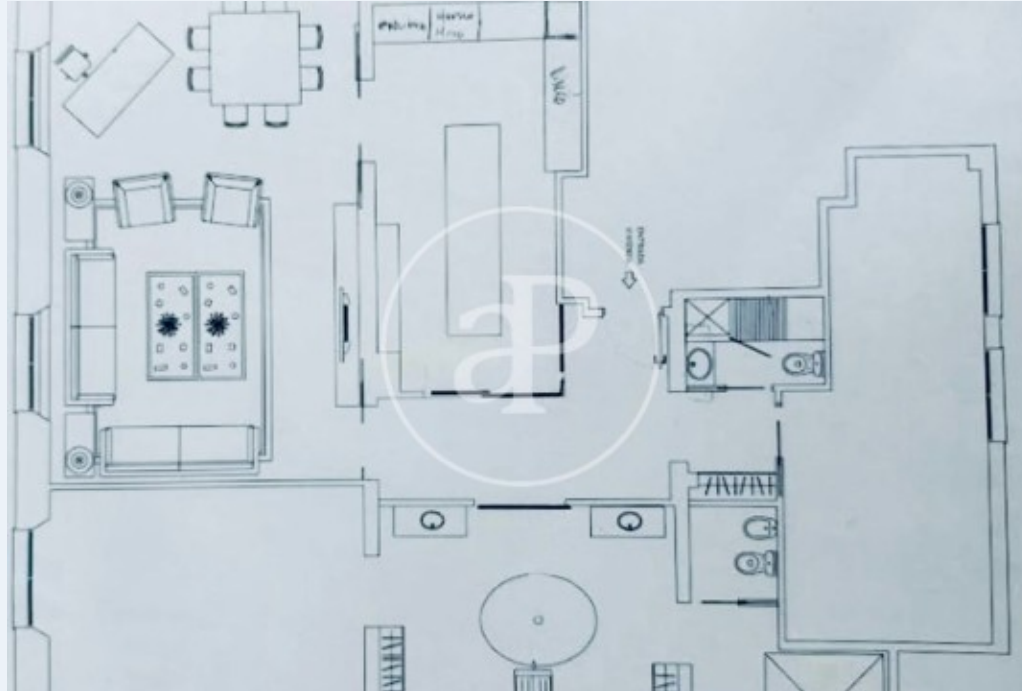

Sol, Madrid

REF. VM2605002

Pis en venda amb vistes a Sol (Madrid)

Característiques

- ✓ Vistes
- ✓ AACC
- ✓ Conserge
- ✓ Calefacció
- ✓ Ascensor

Preu
1.300.000 €

Superfície
192 m²

Dormitoris
2

Banys
2

Contacta amb nosaltres,
estarem encantats d'atendre't,
per oferir-te més detalls i informació.

Sol, Madrid

REF. VM2605002

Sol, Madrid

REF. VM2605002

Les dades de cada immoble no són part d'una oferta o contracte. No s'ha de considerar exactes o factuais les declaracions fetes per aProperties, verbalment o per escrit, respecte de l'immoble, l'estat en què es troba o el seu valor. Les fotografies només mostren unes parts determinades de l'immoble tal com eren al moment que es van prendre. Les àrees, dimensions i les distàncies que es proporcionen només són aproximades i han de ser comprovades pel client. Les imatges generades pel l'ordinador solament són una indicació de la possible aparença de l'immoble, i poden canviar a qualsevol moment. La informació respecte a un immoble és susceptible de canviar a qualsevol moment.