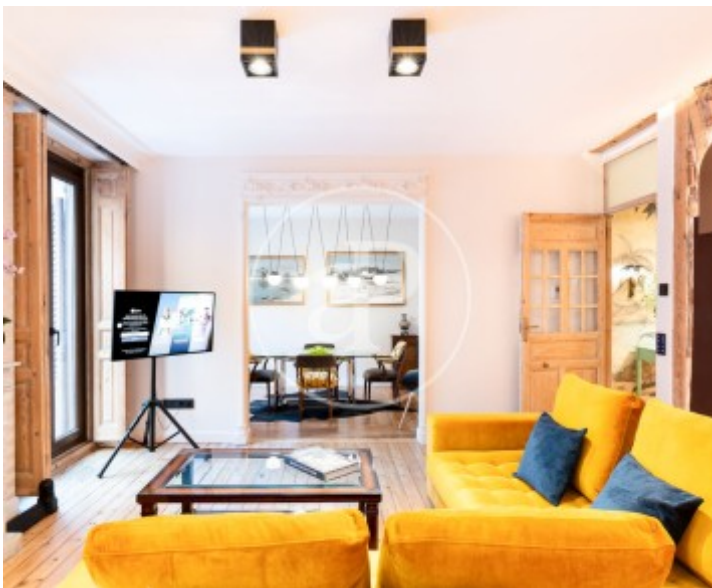

Sol, Madrid

REF. AM2602052