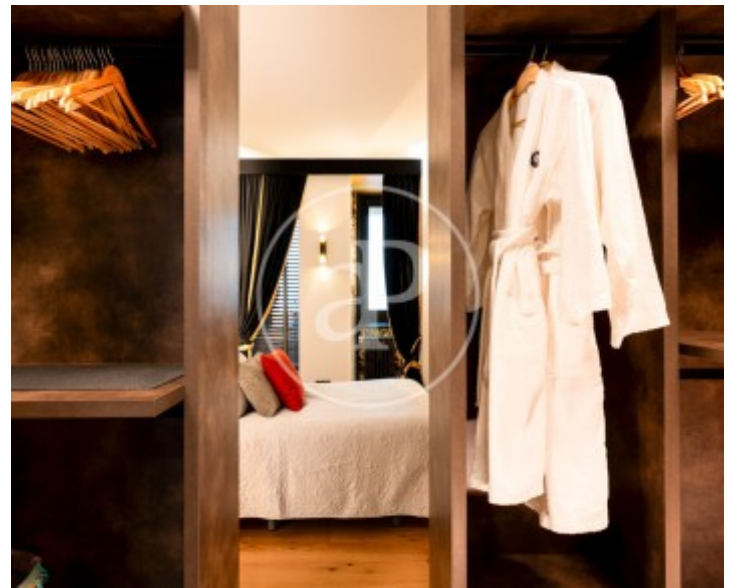

Sol, Madrid

REF. AM2602052

Les dades de cada immoble no són part d'una oferta o contracte. No s'ha de considerar exactes o factuais les declaracions fetes per aProperties, verbalment o per escrit, respecte de l'immoble, l'estat en què es troba o el seu valor. Les fotografies només mostren unes parts determinades de l'immoble tal com eren al moment que es van prendre. Les àrees, dimensions i les distàncies que es proporcionen només són aproximades i han de ser comprovades pel client. Les imatges generades pel l'ordinador solament són una indicació de la possible aparença de l'immoble, i poden canviar a qualsevol moment. La informació respecte a un immoble és susceptible de canviar a qualsevol moment.

Per **més informació** o
per concertar una cita

apropertiesmadrid@aproperties.es
Tel: 91 800 54 65
www.aproperties.es