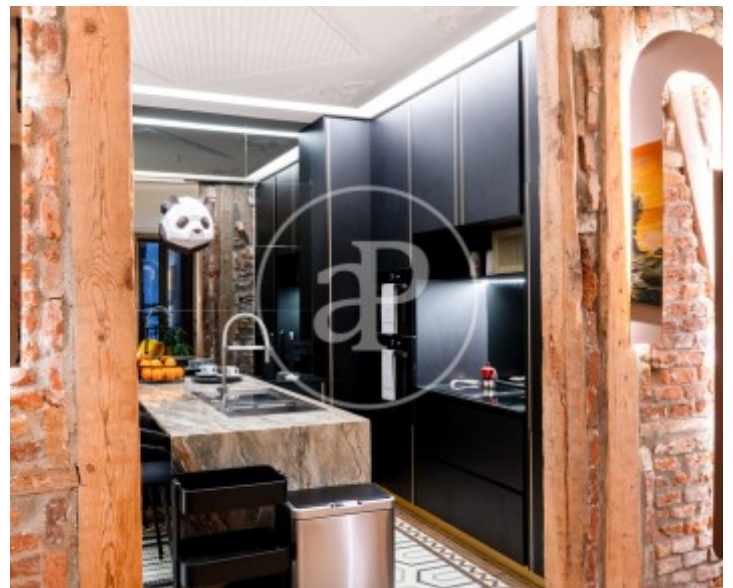

Sol, Madrid

REF. AM2602052