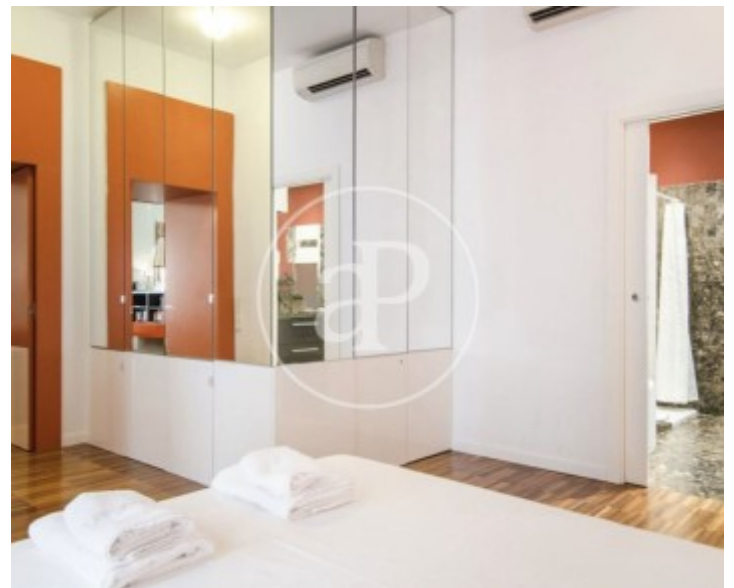

Sol, Madrid

REF. AM2604049