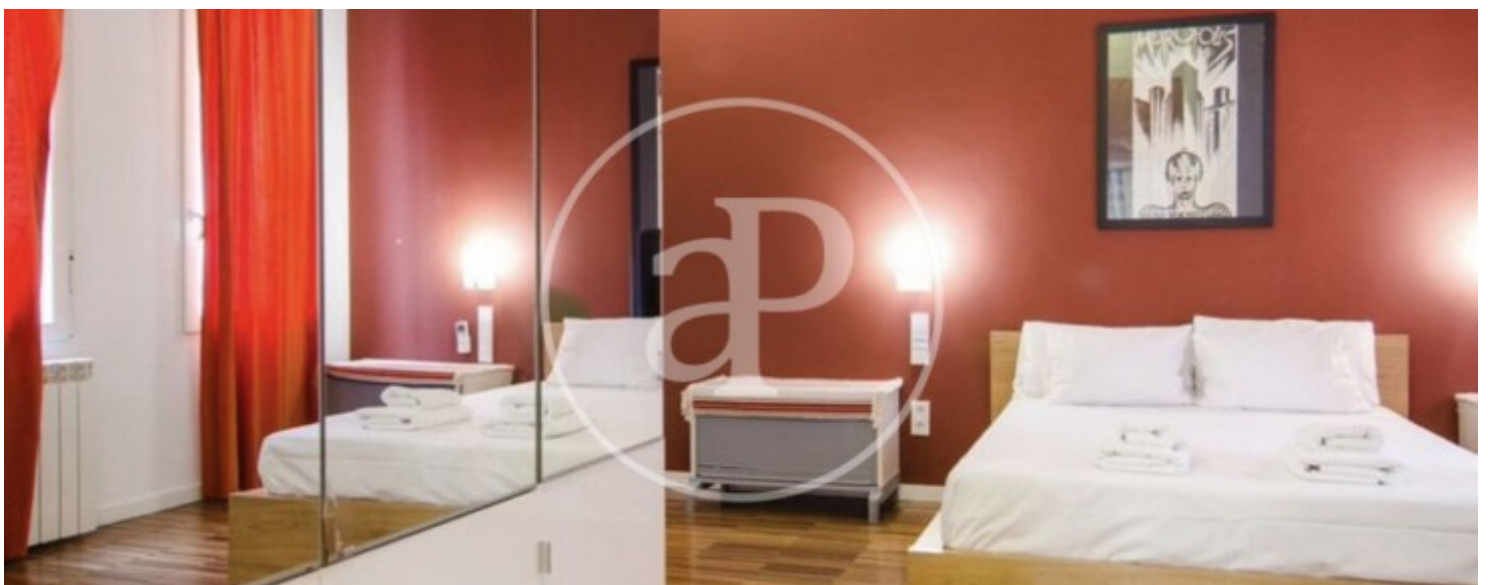

Sol, Madrid

REF. AM2604049