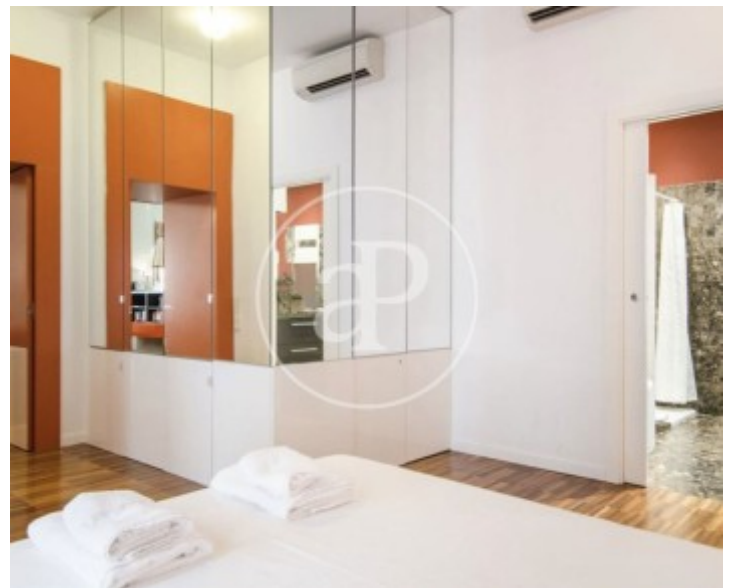

Sol, Madrid

REF. AM2604049