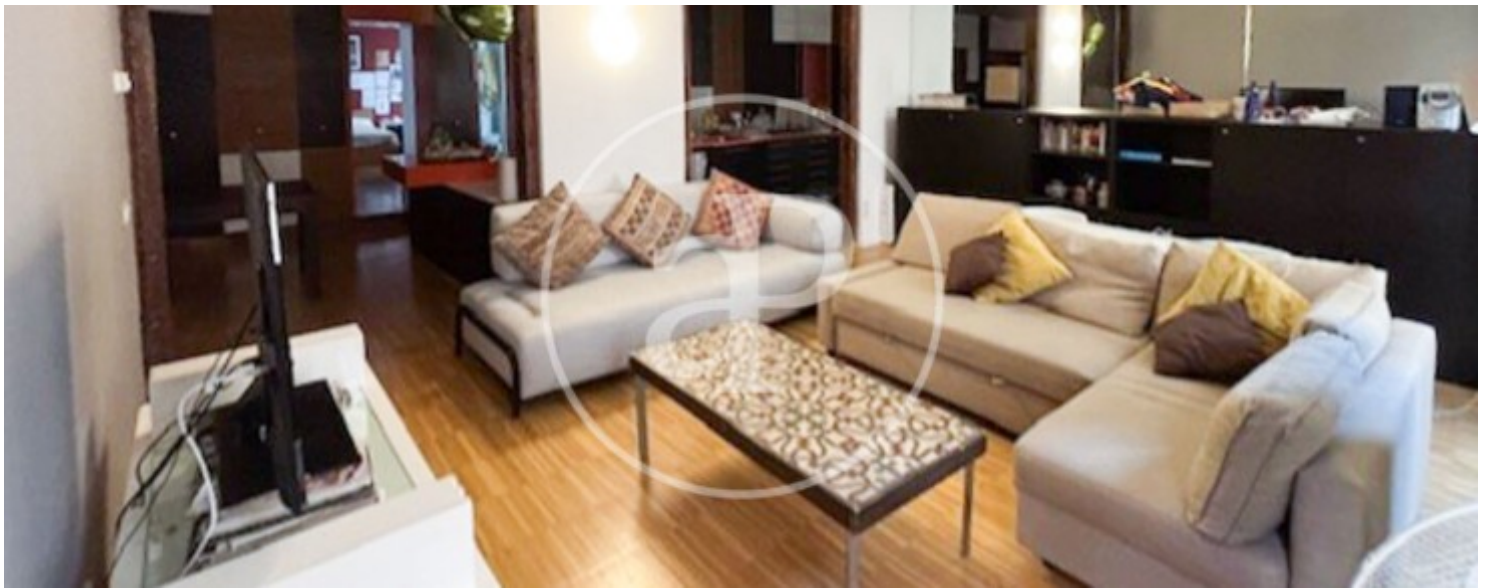

Sol, Madrid

REF. AM2604049