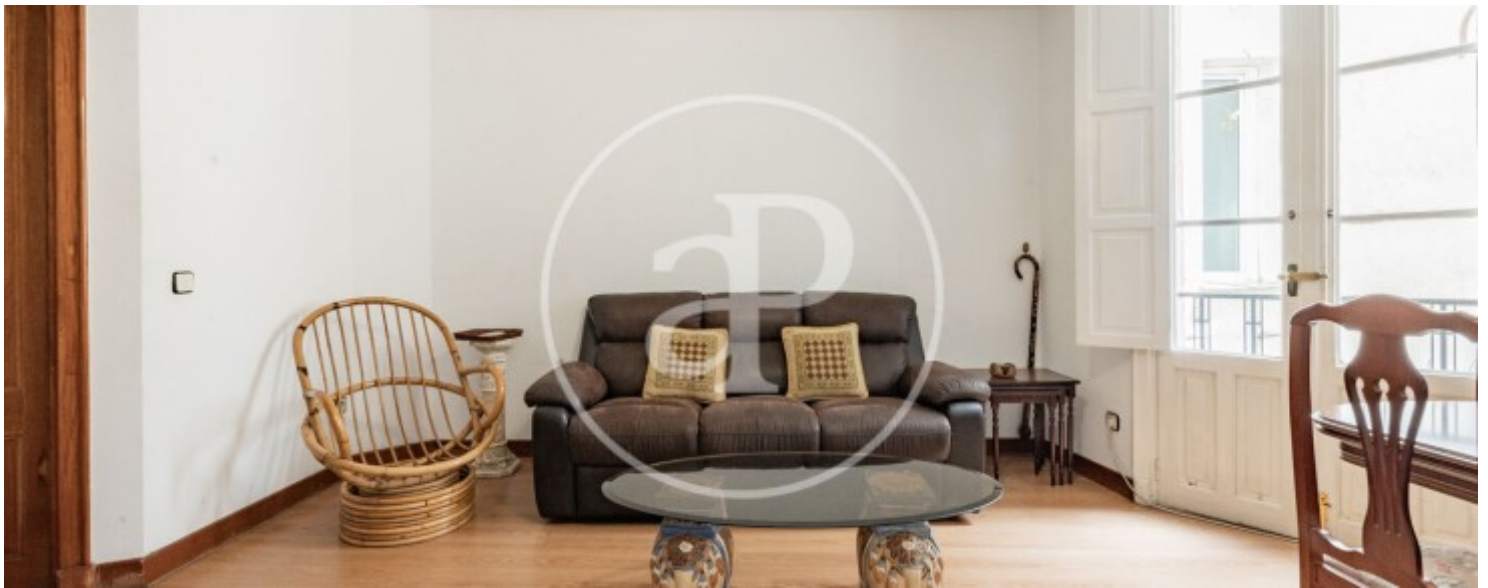

Sol, Madrid

REF. VM2605023