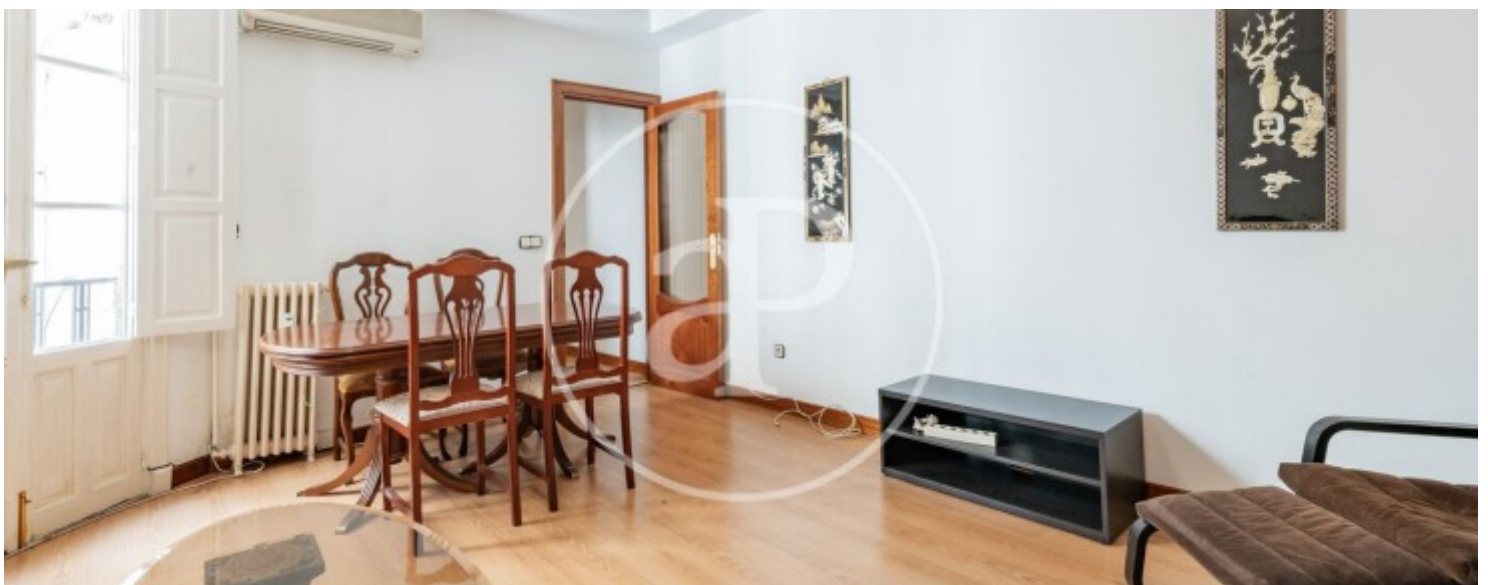

Sol, Madrid

REF. VM2605023