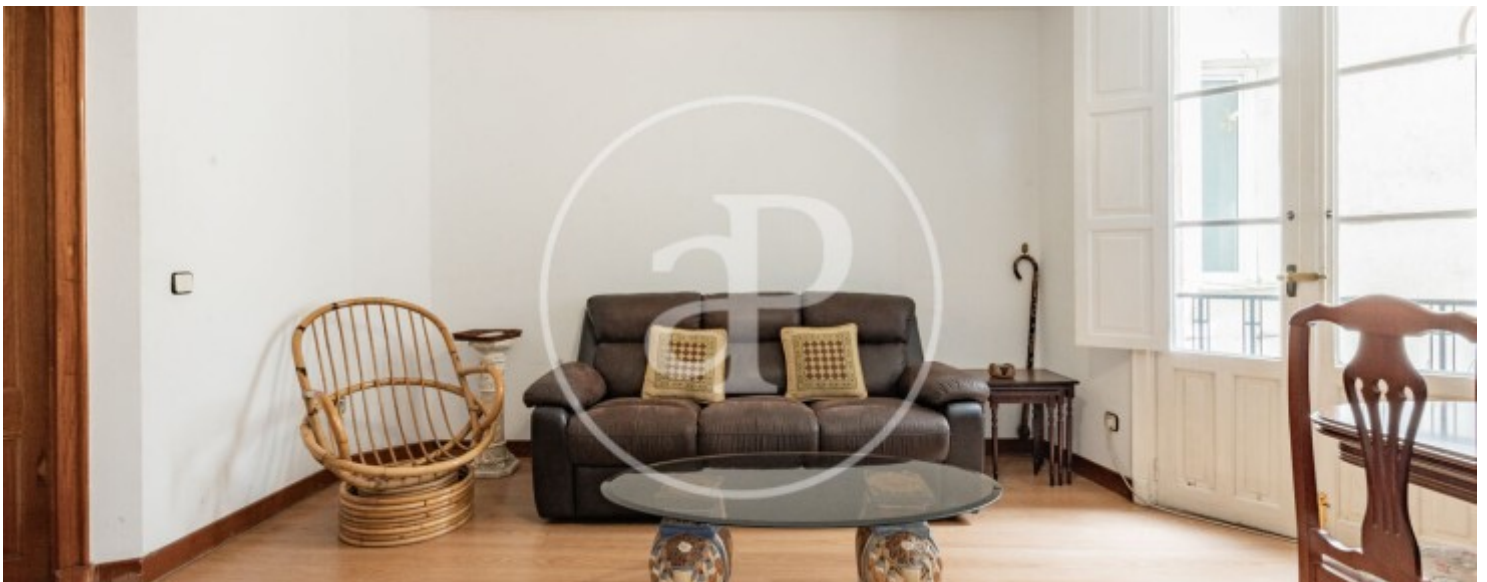

Sol, Madrid

REF. VM2605023