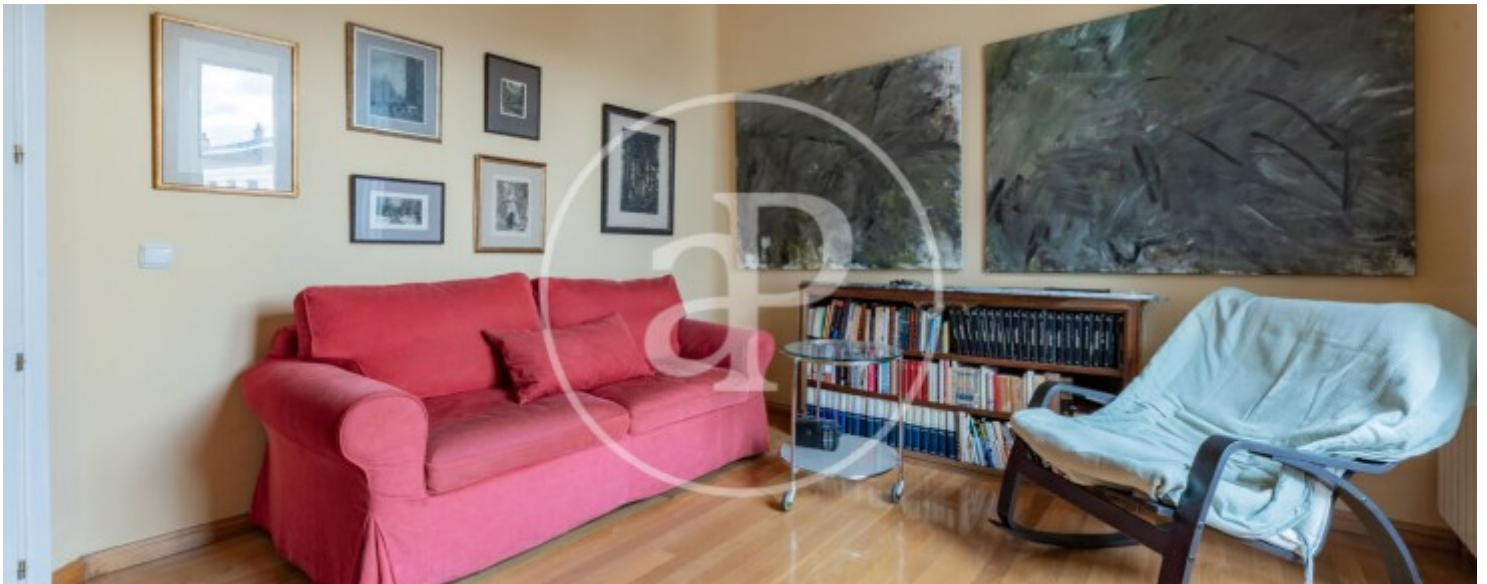

Sol, Madrid

REF. VM2512022