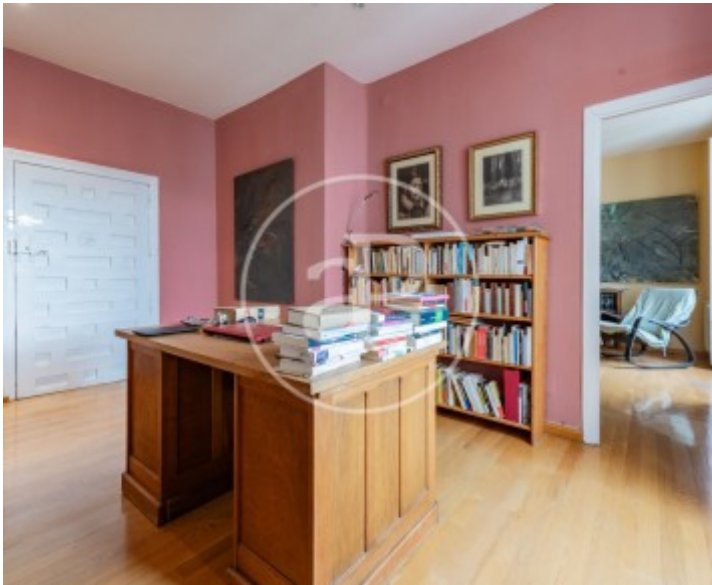

APROPERTIES
REAL ESTATE

Calle Serrano 60
28001 Madrid
T. 91 800 54 65
www.aproperties.es

Sol, Madrid

REF. VM2512022