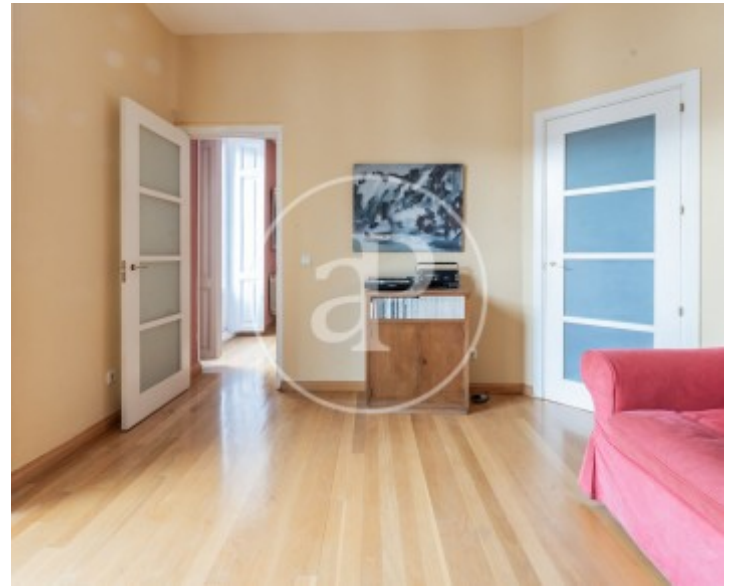

Sol, Madrid

REF. VM2512022

Les dades de cada immoble no són part d'una oferta o contracte. No s'ha de considerar exactes o factuais les declaracions fetes per aProperties, verbalment o per escrit, respecte de l'immoble, l'estat en què es troba o el seu valor. Les fotografies només mostren unes parts determinades de l'immoble tal com eren al moment que es van prendre. Les àrees, dimensions i les distàncies que es proporcionen només són aproximades i han de ser comprovades pel client. Les imatges generades pel l' ordinador solament són una indicació de la possible aparença de l'immoble, i poden canviar a qualsevol moment. La informació respecte a un immoble és susceptible de canviar a qualsevol moment.

Per **més informació** o
per concertar una cita

apropertiesmadrid@aproperties.es
Tel: 91 800 54 65
www.aproperties.es