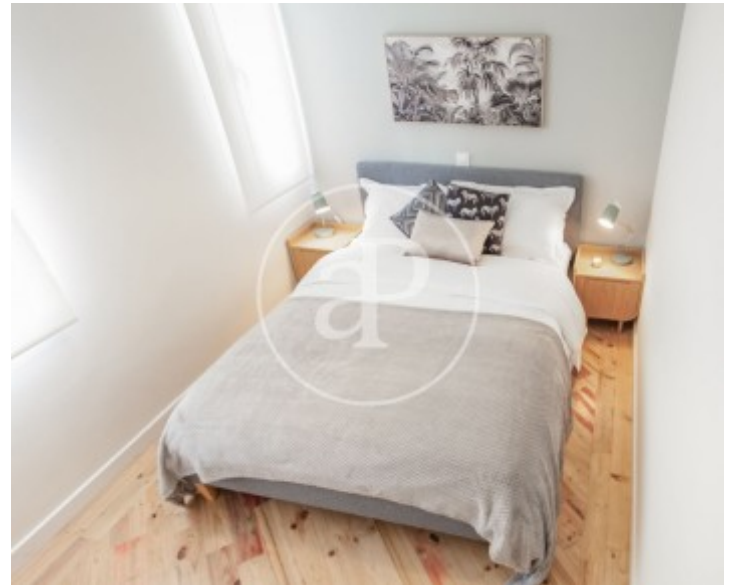

Sol, Madrid

REF. AM2606026