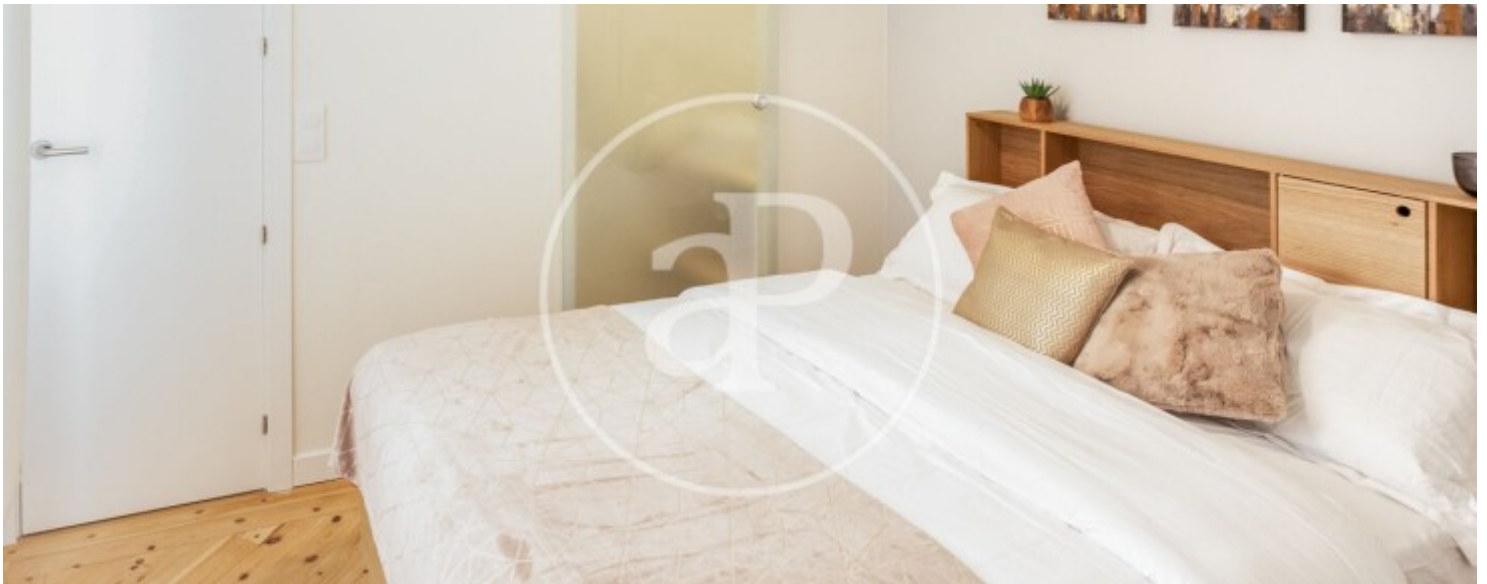

APROPERTIES
REAL ESTATE

Calle Serrano 60
28001 Madrid
T. 91 800 54 65
www.aproperties.es

Sol, Madrid

REF. AM2606026