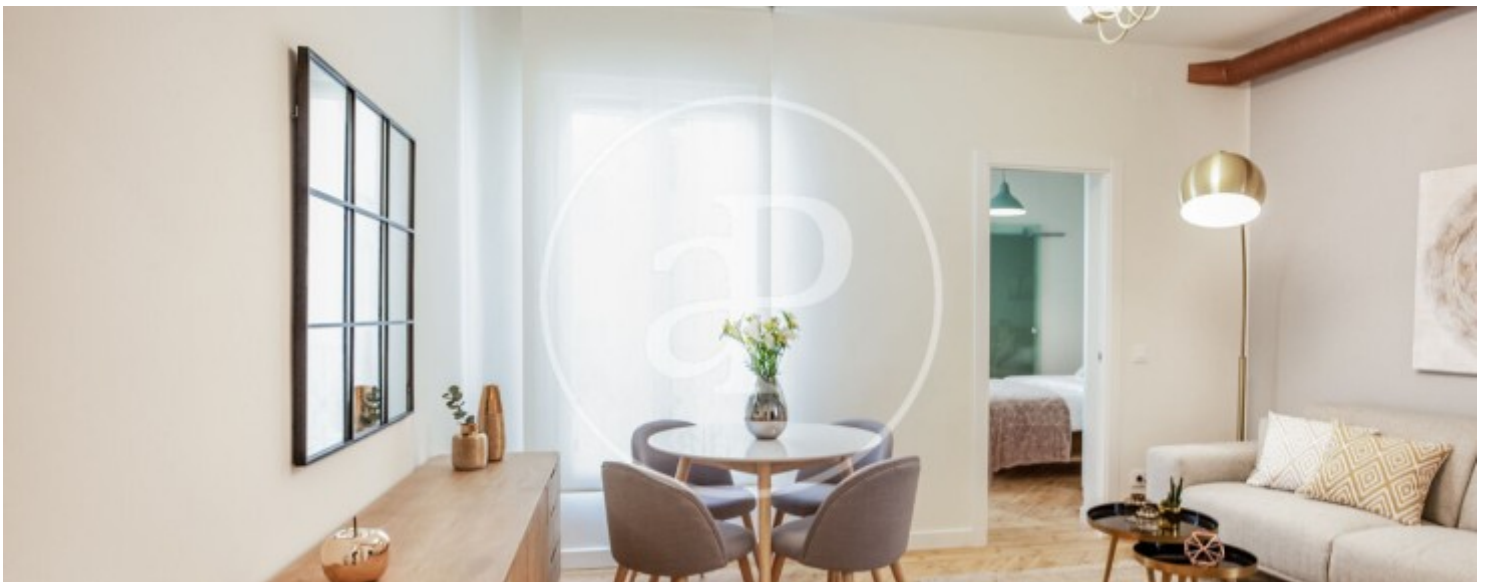

Sol, Madrid

REF. AM2606026