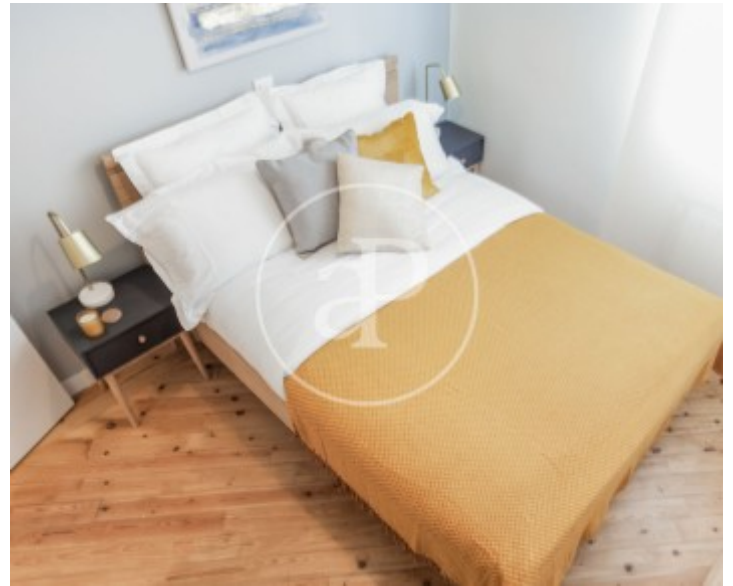

Sol, Madrid

REF. AM2606026

Les dades de cada immoble no són part d'una oferta o contracte. No s'ha de considerar exactes o factuais les declaracions fetes per aProperties, verbalment o per escrit, respecte de l'immoble, l'estat en què es troba o el seu valor. Les fotografies només mostren unes parts determinades de l'immoble tal com eren al moment que es van prendre. Les àrees, dimensions i les distàncies que es proporcionen només són aproximades i han de ser comprovades pel client. Les imatges generades pel l' ordinador solament són una indicació de la possible aparença de l'immoble, i poden canviar a qualsevol moment. La informació respecte a un immoble és susceptible de canviar a qualsevol moment.

Per **més informació** o
per concertar una cita

apropertiesmadrid@aproperties.es
Tel: 91 800 54 65
www.aproperties.es