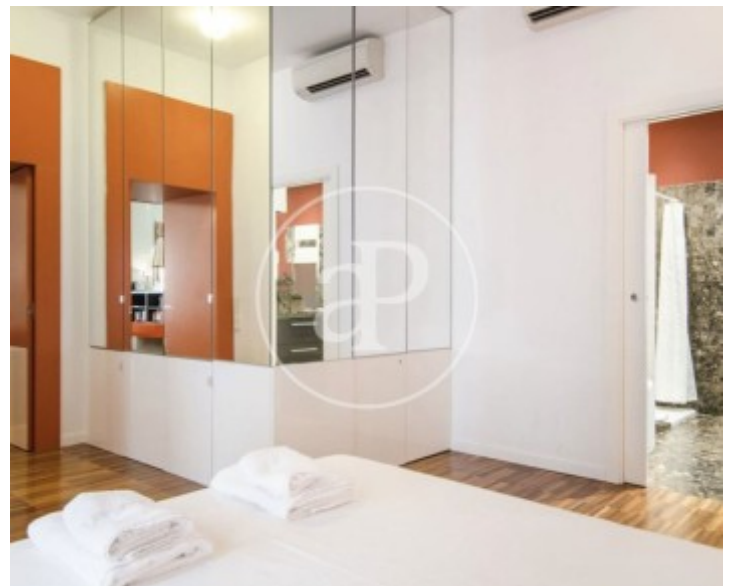

Image not found or type unknown