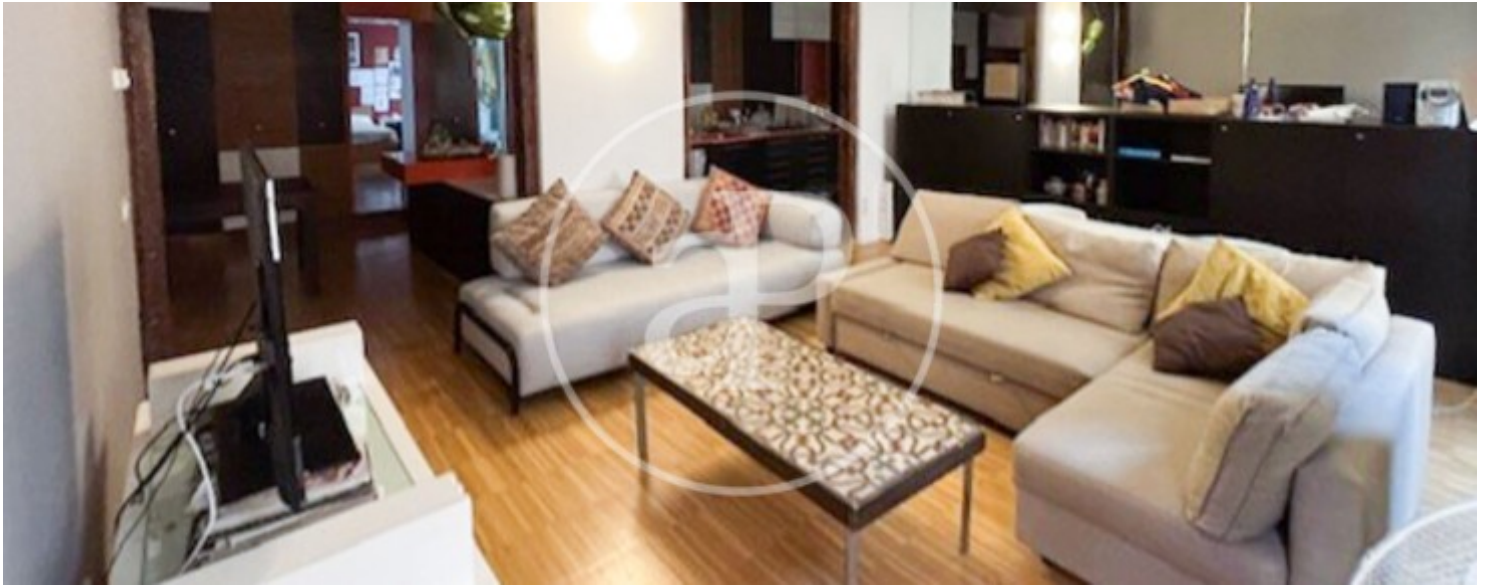

Sol, Madrid

REF. AM2604049