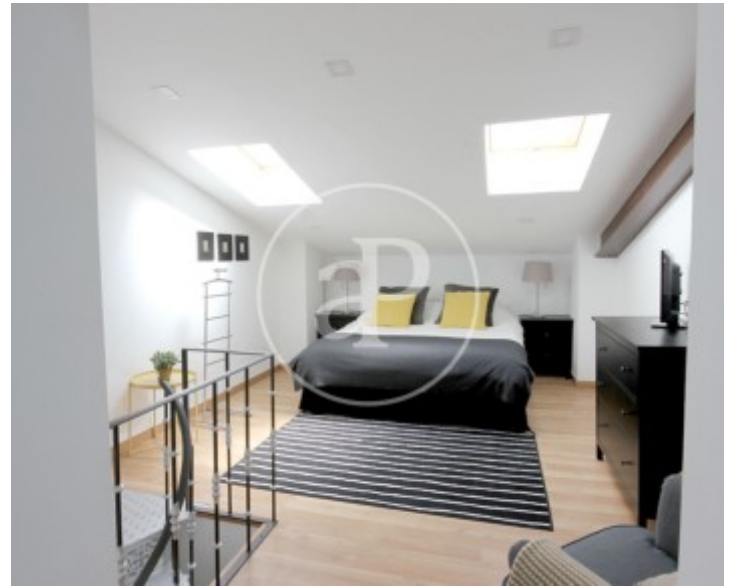

Sol, Madrid

REF. AM2505086

Les dades de cada immoble no són part d'una oferta o contracte. No s'ha de considerar exactes o factuais les declaracions fetes per aProperties, verbalment o per escrit, respecte de l'immoble, l'estat en què es troba o el seu valor. Les fotografies només mostren unes parts determinades de l'immoble tal com eren al moment que es van prendre. Les àrees, dimensions i les distàncies que es proporcionen només són aproximades i han de ser comprovades pel client. Les imatges generades pel l' ordinador solament són una indicació de la possible aparença de l'immoble, i poden canviar a qualsevol moment. La informació respecte a un immoble és susceptible de canviar a qualsevol moment.

Per **més informació** o
per concertar una cita

apropertiesmadrid@aproperties.es
Tel: 91 800 54 65
www.aproperties.es