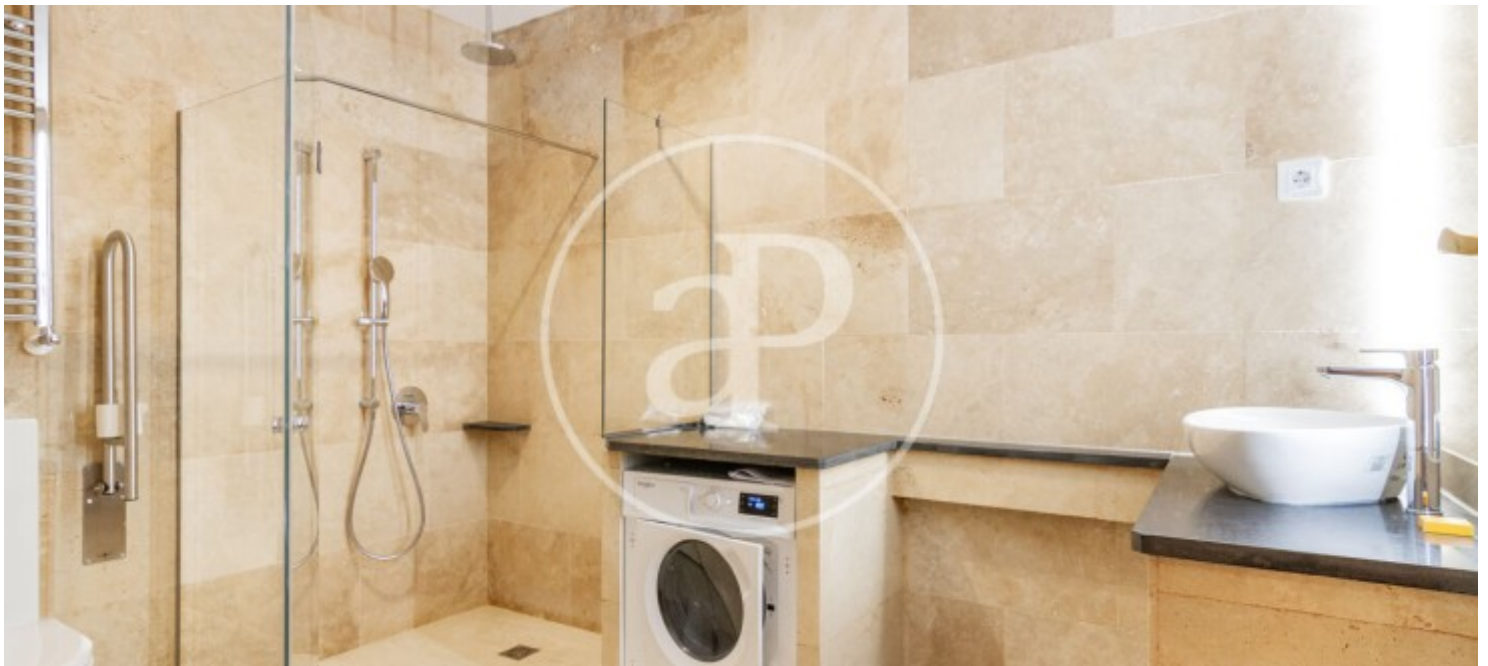

Sol, Madrid

REF. AM2402088

Les dades de cada immoble no són part d'una oferta o contracte. No s'ha de considerar exactes o factuais les declaracions fetes per aProperties, verbalment o per escrit, respecte de l'immoble, l'estat en què es troba o el seu valor. Les fotografies només mostren unes parts determinades de l'immoble tal com eren al moment que es van prendre. Les àrees, dimensions i les distàncies que es proporcionen només són aproximades i han de ser comprovades pel client. Les imatges generades pel l' ordinador solament són una indicació de la possible aparença de l'immoble, i poden canviar a qualsevol moment. La informació respecte a un immoble és susceptible de canviar a qualsevol moment.

Per **més informació** o
per concertar una cita

apropertiesmadrid@aproperties.es
Tel: 91 800 54 65
www.aproperties.es