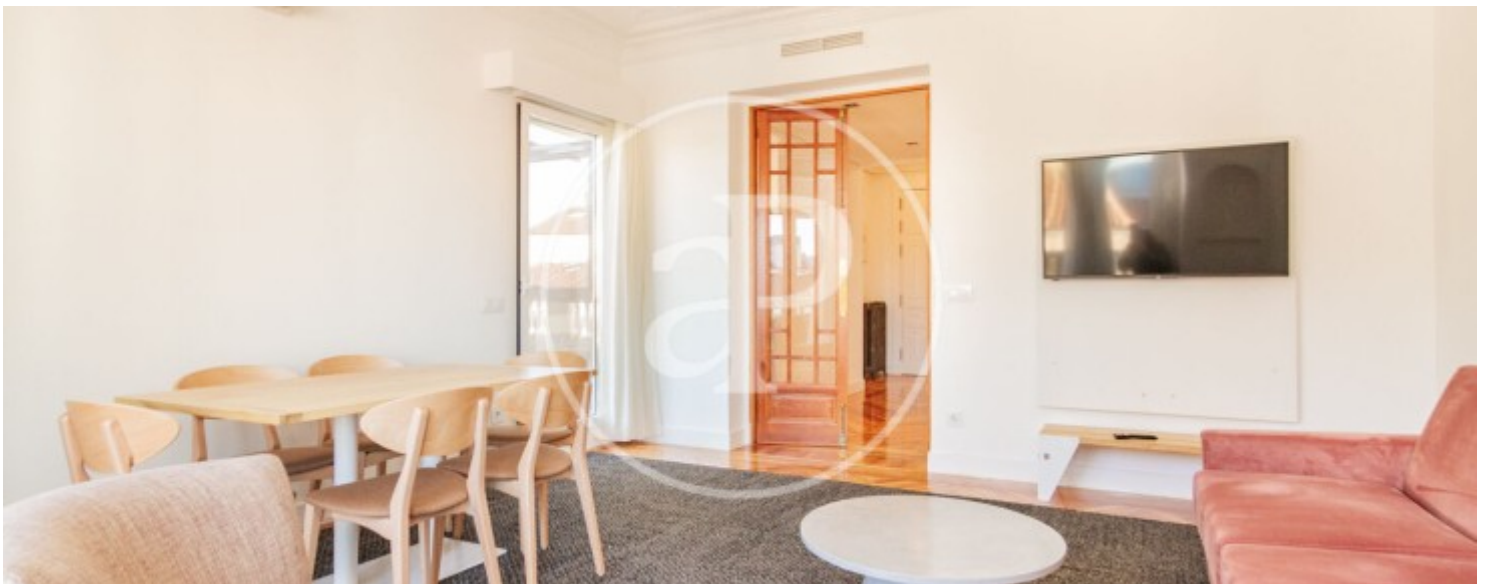

Sol, Madrid

REF. AM2402088