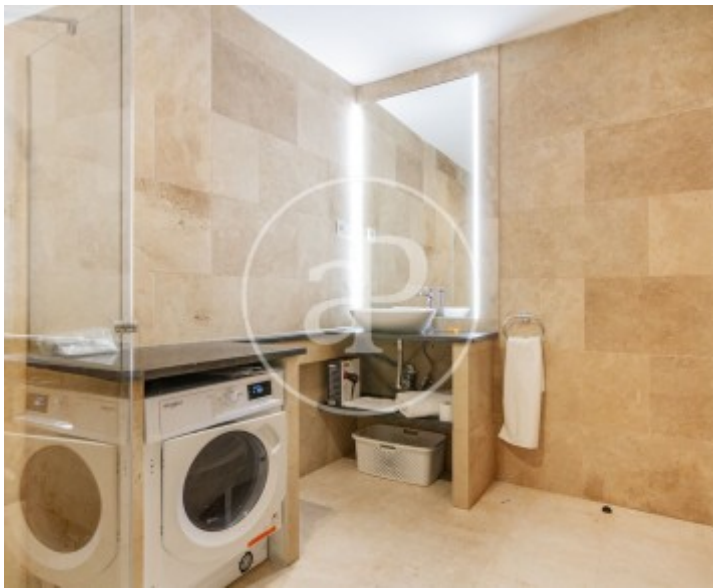

Sol, Madrid

REF. AM2402088

Les dades de cada immoble no són part d'una oferta o contracte. No s'ha de considerar exactes o factuais les declaracions fetes per aProperties, verbalment o per escrit, respecte de l'immoble, l'estat en què es troba o el seu valor. Les fotografies només mostren unes parts determinades de l'immoble tal com eren al moment que es van prendre. Les àrees, dimensions i les distàncies que es proporcionen només són aproximades i han de ser comprovades pel client. Les imatges generades pel l' ordinador solament són una indicació de la possible aparença de l'immoble, i poden canviar a qualsevol moment. La informació respecte a un immoble és susceptible de canviar a qualsevol moment.

Per **més informació** o
per concertar una cita

apropertiesmadrid@aproperties.es
Tel: 91 800 54 65
www.aproperties.es