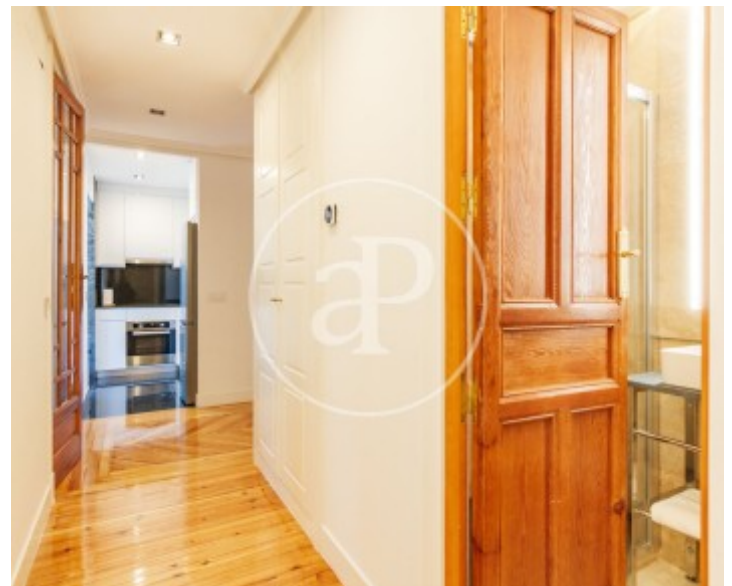

Sol, Madrid

REF. AM2402088