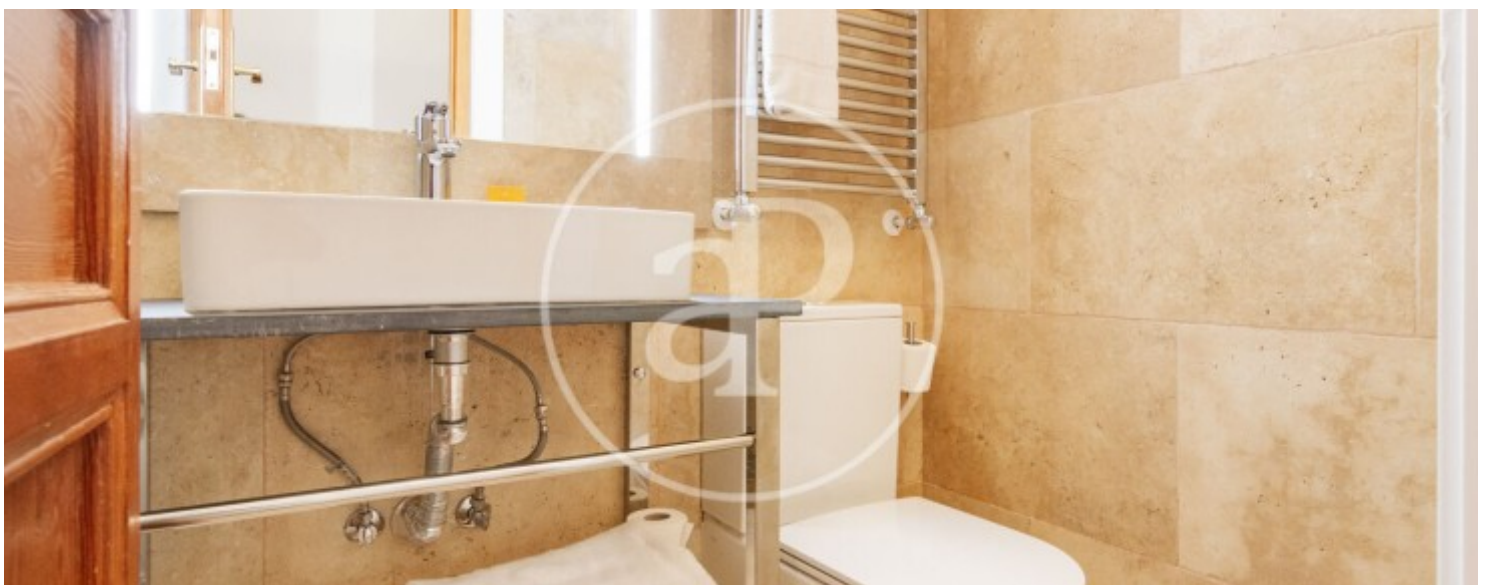

Sol, Madrid

REF. AM2402088