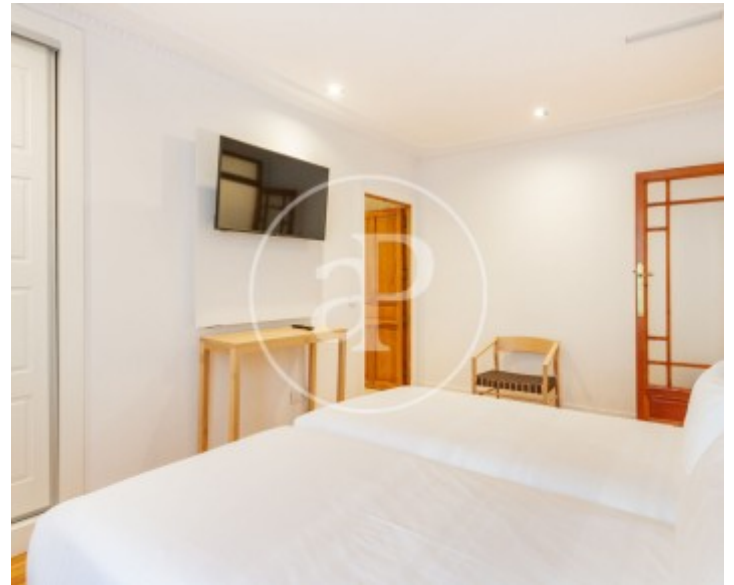

Sol, Madrid

REF. AM2402088