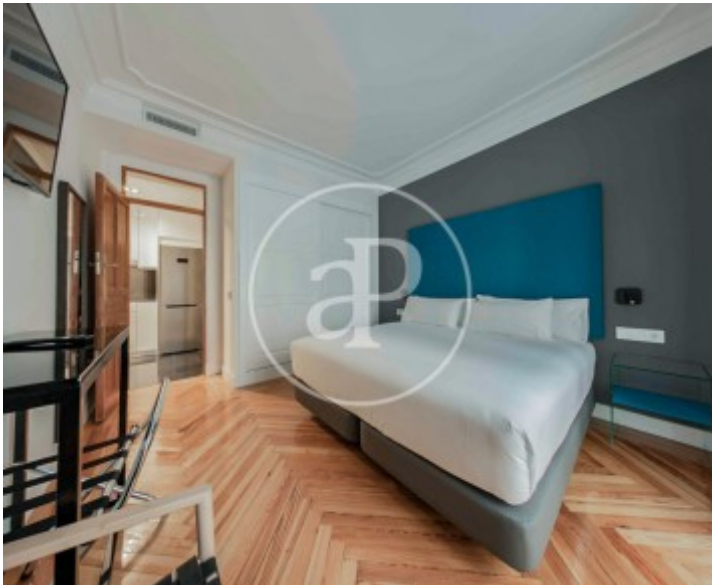

Sol, Madrid

REF. AM2411059

Les dades de cada immoble no són part d'una oferta o contracte. No s'ha de considerar exactes o factuais les declaracions fetes per aProperties, verbalment o per escrit, respecte de l'immoble, l'estat en què es troba o el seu valor. Les fotografies només mostren unes parts determinades de l'immoble tal com eren al moment que es van prendre. Les àrees, dimensions i les distàncies que es proporcionen només són aproximades i han de ser comprovades pel client. Les imatges generades pel l'ordinador solament són una indicació de la possible aparença de l'immoble, i poden canviar a qualsevol moment. La informació respecte a un immoble és susceptible de canviar a qualsevol moment.

Per **més informació** o
per concertar una cita

apropertiesmadrid@aproperties.es
Tel: 91 800 54 65
www.aproperties.es