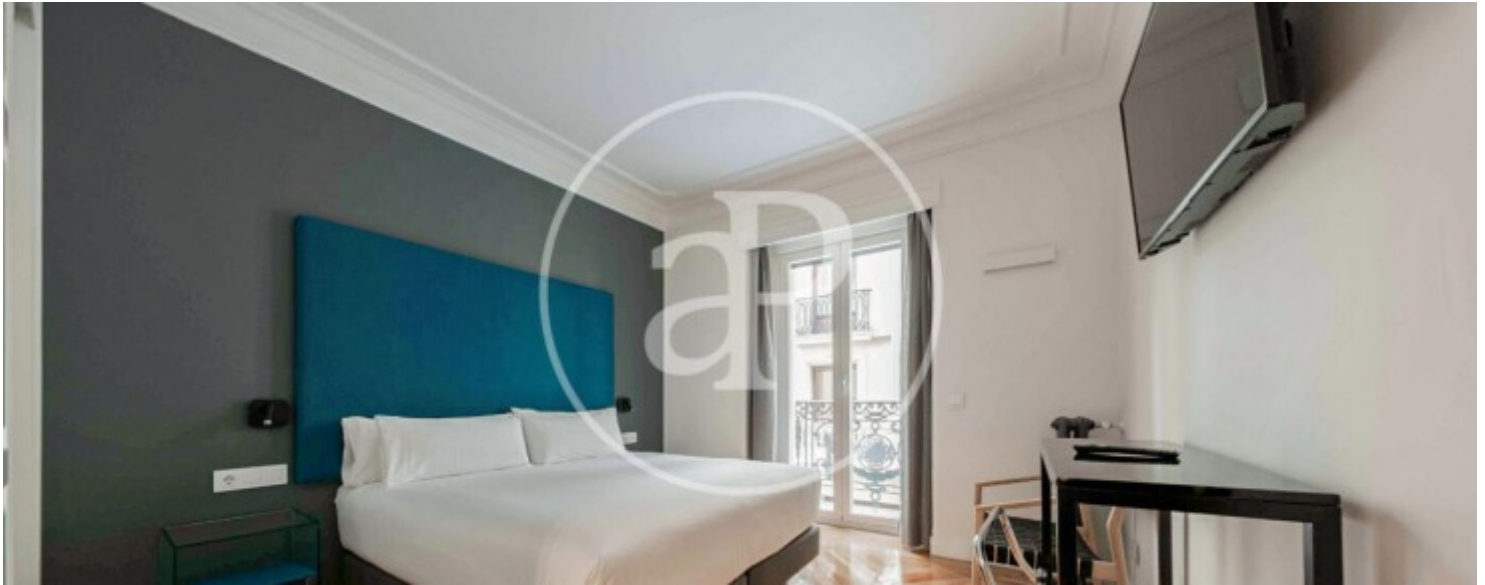

Sol, Madrid

REF. AM2411059

Les dades de cada immoble no són part d'una oferta o contracte. No s'ha de considerar exactes o factuais les declaracions fetes per aProperties, verbalment o per escrit, respecte de l'immoble, l'estat en què es troba o el seu valor. Les fotografies només mostren unes parts determinades de l'immoble tal com eren al moment que es van prendre. Les àrees, dimensions i les distàncies que es proporcionen només són aproximades i han de ser comprovades pel client. Les imatges generades pel l'ordinador solament són una indicació de la possible aparença de l'immoble, i poden canviar a qualsevol moment. La informació respecte a un immoble és susceptible de canviar a qualsevol moment.

Per **més informació** o
per concertar una cita

apropertiesmadrid@aproperties.es
Tel: 91 800 54 65
www.aproperties.es