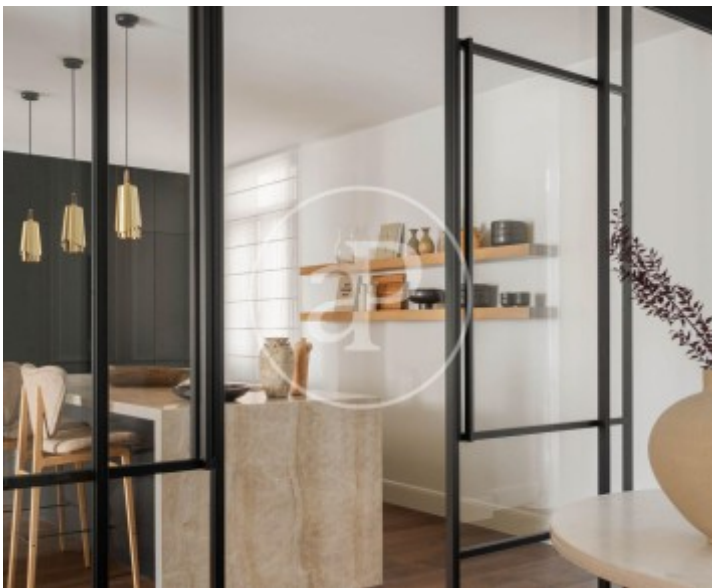

Recoletos, Madrid

REF. VM2604022

Les dades de cada immoble no són part d'una oferta o contracte. No s'ha de considerar exactes o factuais les declaracions fetes per aProperties, verbalment o per escrit, respecte de l'immoble, l'estat en què es troba o el seu valor. Les fotografies només mostren unes parts determinades de l'immoble tal com eren al moment que es van prendre. Les àrees, dimensions i les distàncies que es proporcionen només són aproximades i han de ser comprovades pel client. Les imatges generades pel l'ordinador solament són una indicació de la possible aparença de l'immoble, i poden canviar a qualsevol moment. La informació respecte a un immoble és susceptible de canviar a qualsevol moment.

Per **més informació** o
per concertar una cita

apropertiesmadrid@aproperties.es
Tel: 91 800 54 65
www.aproperties.es