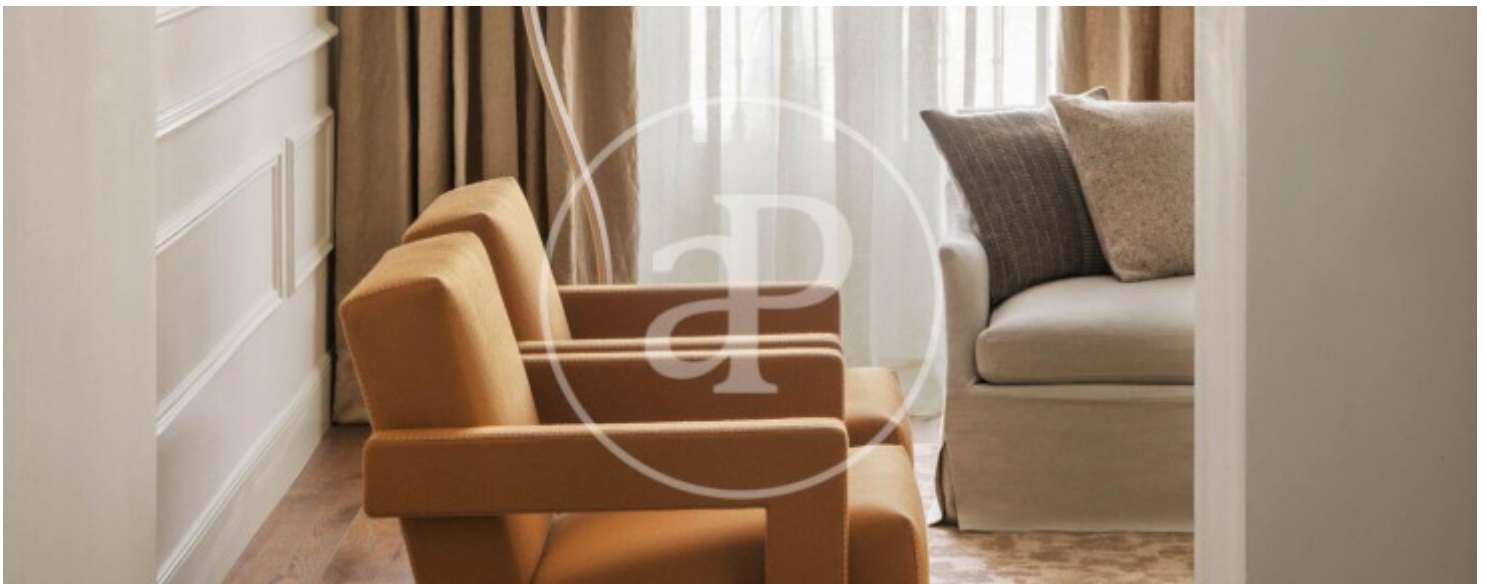

Recoletos, Madrid

REF. VM2604022