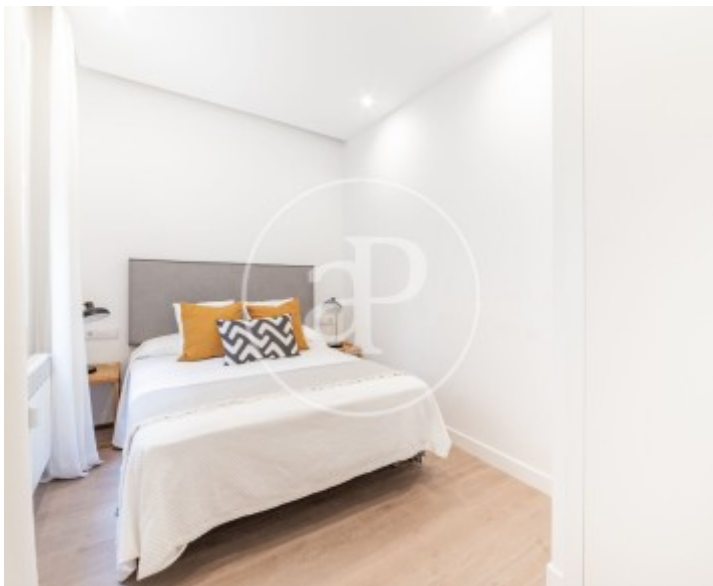

Recoletos, Madrid

REF. AM2605022