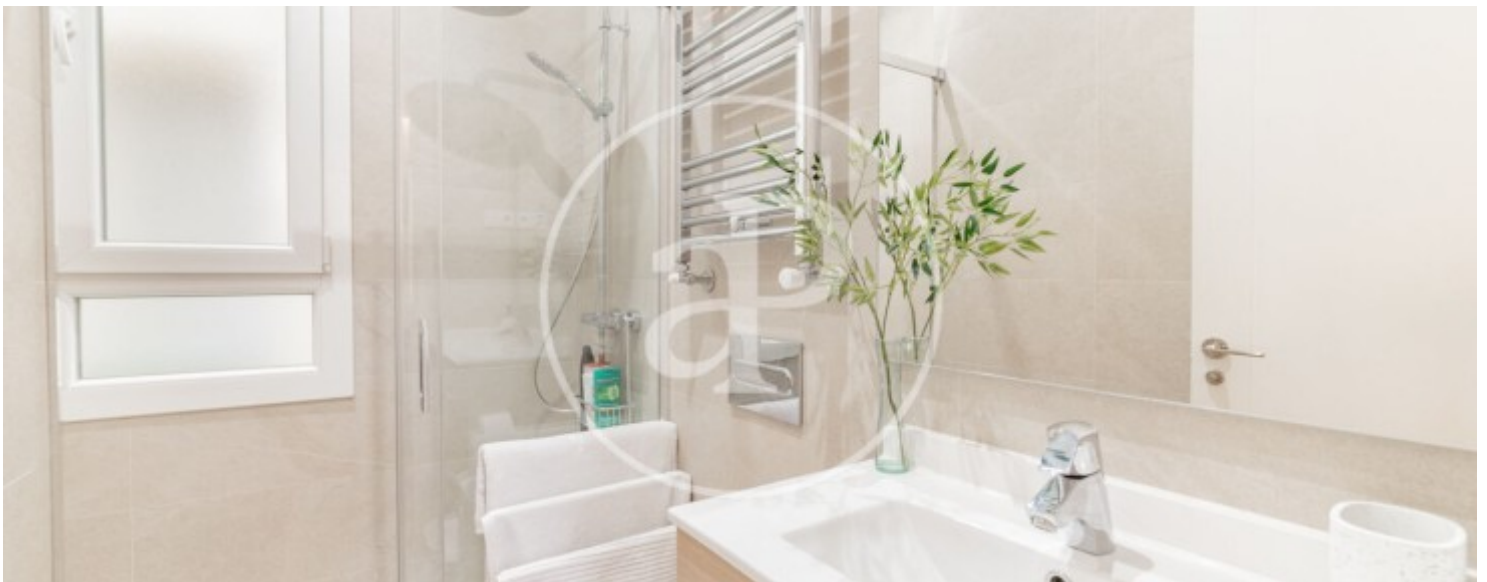

Recoletos, Madrid

REF. AM2605022