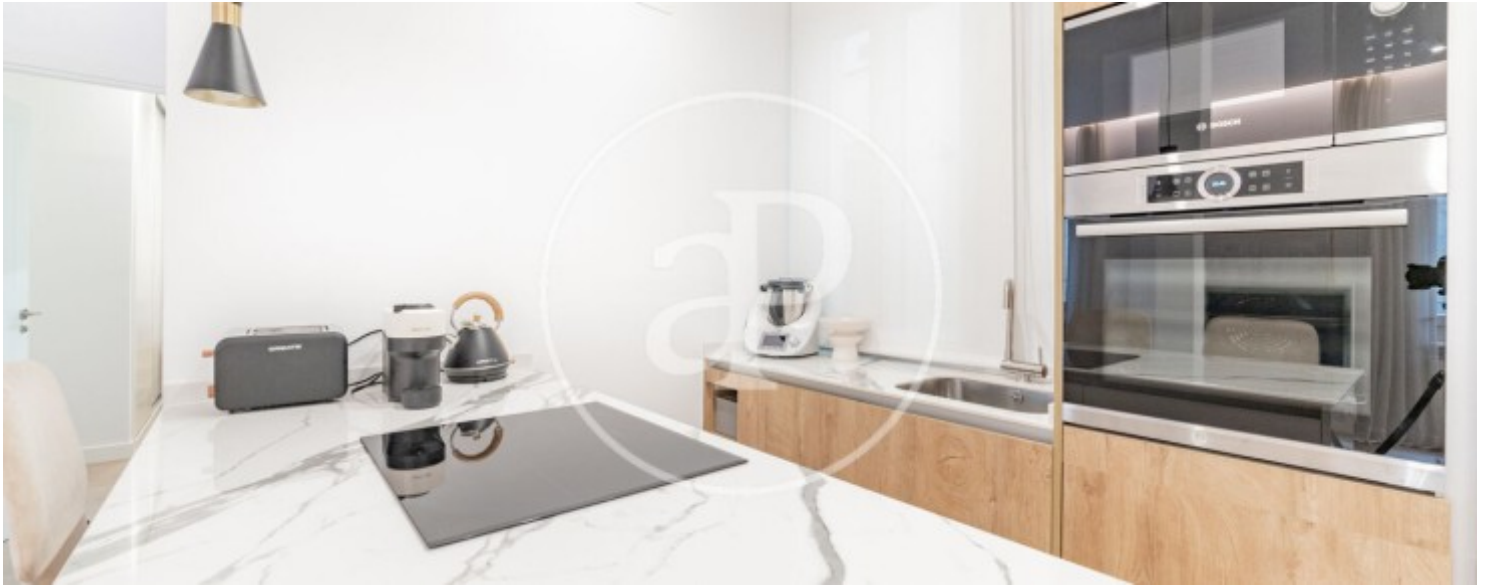

Recoletos, Madrid

REF. AM2605022