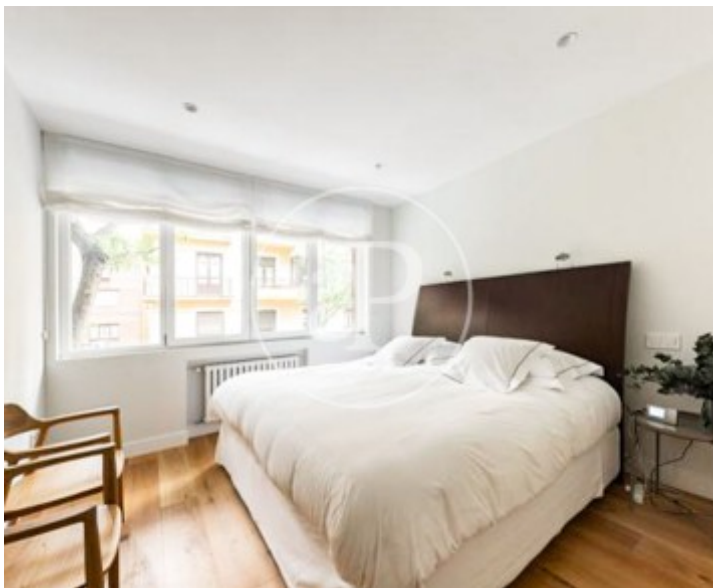

Recoletos, Madrid

REF. AM2301135