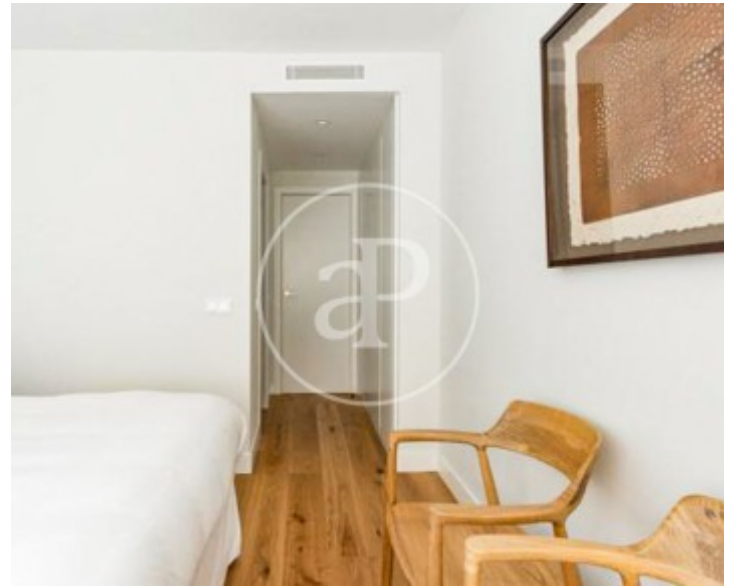

Recoletos, Madrid

REF. AM2301135

Les dades de cada immoble no són part d'una oferta o contracte. No s'ha de considerar exactes o factuais les declaracions fetes per aProperties, verbalment o per escrit, respecte de l'immoble, l'estat en què es troba o el seu valor. Les fotografies només mostren unes parts determinades de l'immoble tal com eren al moment que es van prendre. Les àrees, dimensions i les distàncies que es proporcionen només són aproximades i han de ser comprovades pel client. Les imatges generades pel l' ordinador solament són una indicació de la possible aparença de l'immoble, i poden canviar a qualsevol moment. La informació respecte a un immoble és susceptible de canviar a qualsevol moment.

Per **més informació** o
per concertar una cita

apropertiesmadrid@aproperties.es
Tel: 91 800 54 65
www.aproperties.es