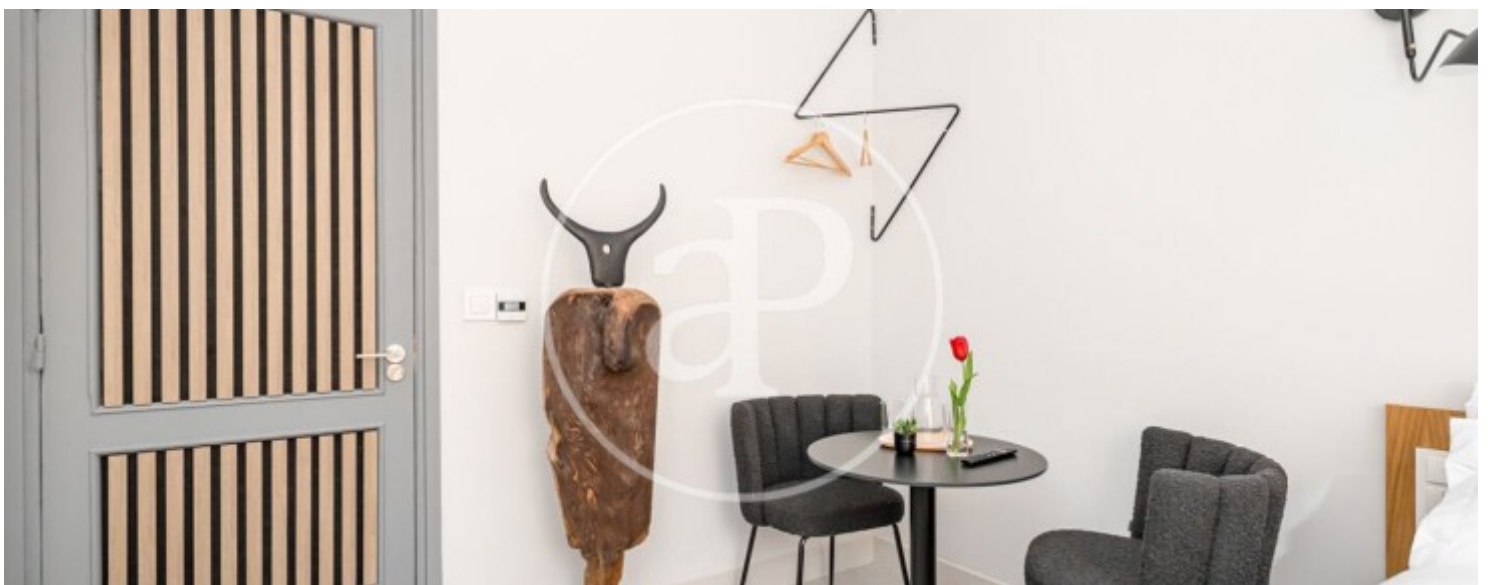

Palacio, Madrid

REF. VM2507055