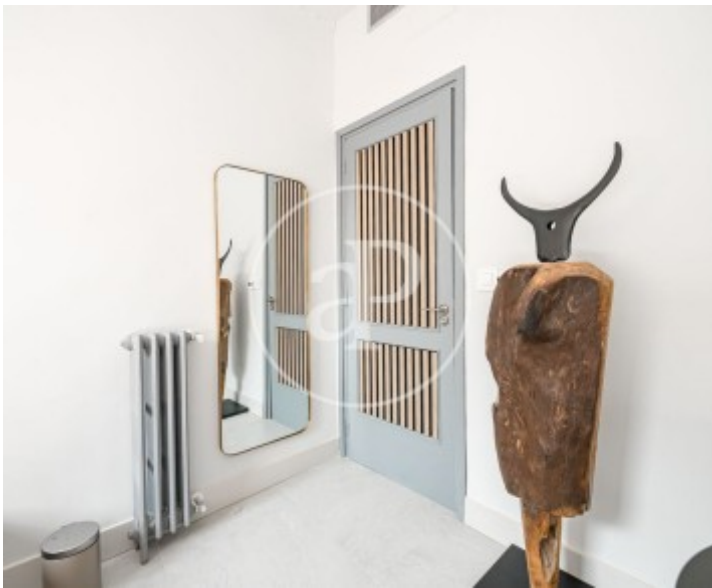

Palacio, Madrid

REF. VM2507055

Les dades de cada immoble no són part d'una oferta o contracte. No s'ha de considerar exactes o factuais les declaracions fetes per aProperties, verbalment o per escrit, respecte de l'immoble, l'estat en què es troba o el seu valor. Les fotografies només mostren unes parts determinades de l'immoble tal com eren al moment que es van prendre. Les àrees, dimensions i les distàncies que es proporcionen només són aproximades i han de ser comprovades pel client. Les imatges generades pel l' ordinador solament són una indicació de la possible aparença de l'immoble, i poden canviar a qualsevol moment. La informació respecte a un immoble és susceptible de canviar a qualsevol moment.

Per **més informació** o
per concertar una cita

apropertiesmadrid@aproperties.es
Tel: 91 800 54 65
www.aproperties.es