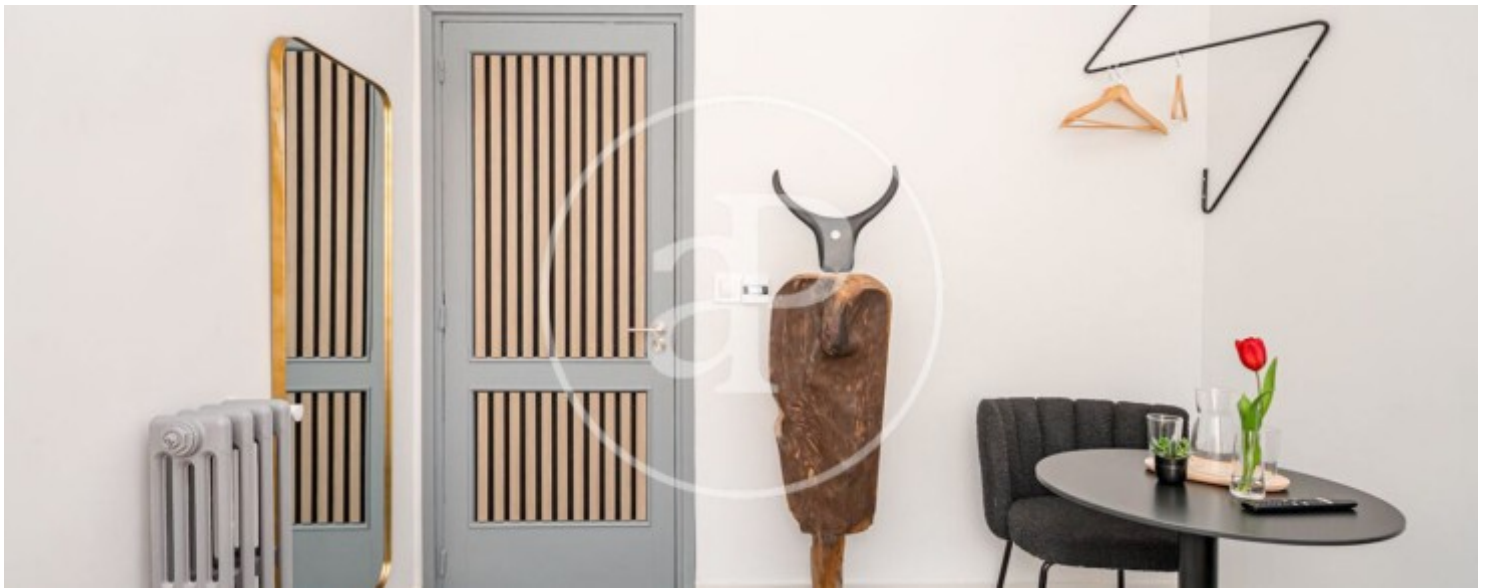

Palacio, Madrid

REF. VM2507055