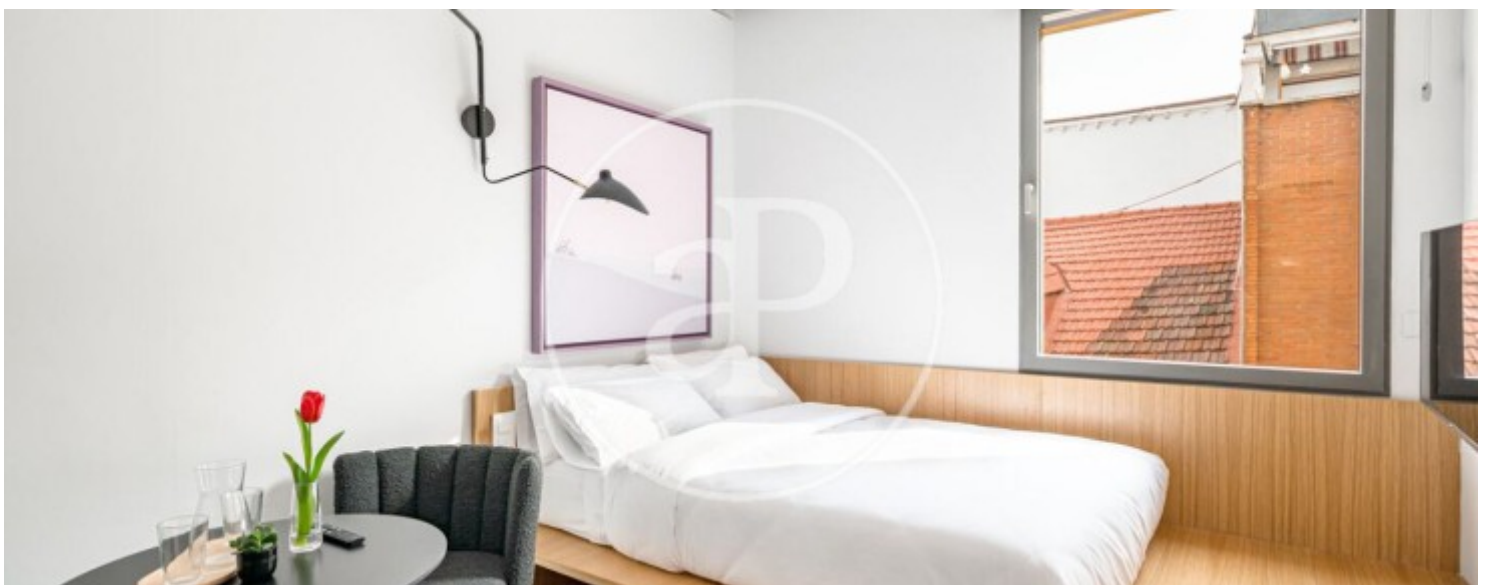

Palacio, Madrid

REF. VM2507055