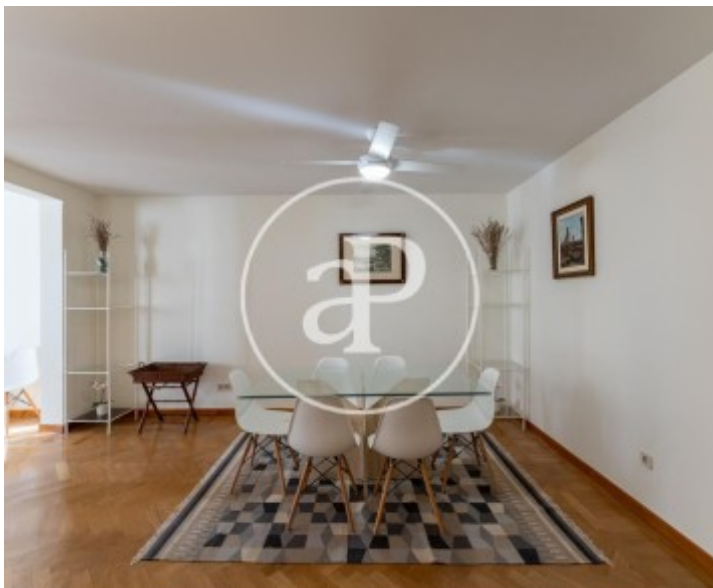

Palacio, Madrid

REF. AM2104084