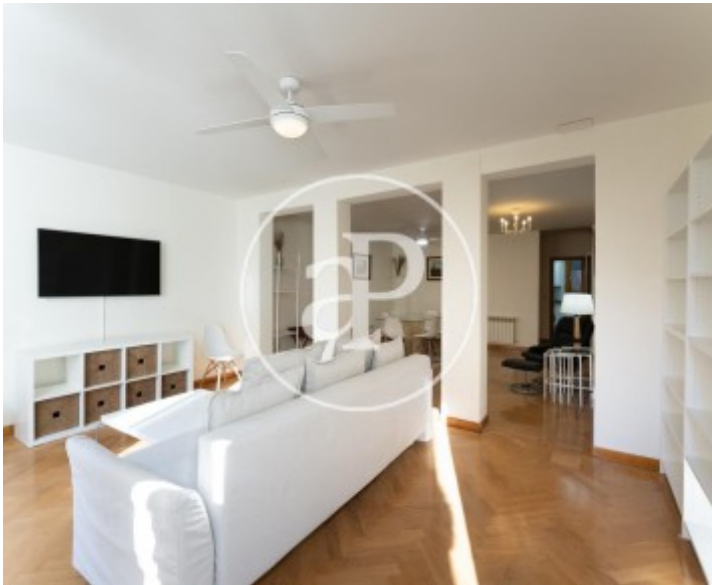

Palacio, Madrid

REF. AM2104084