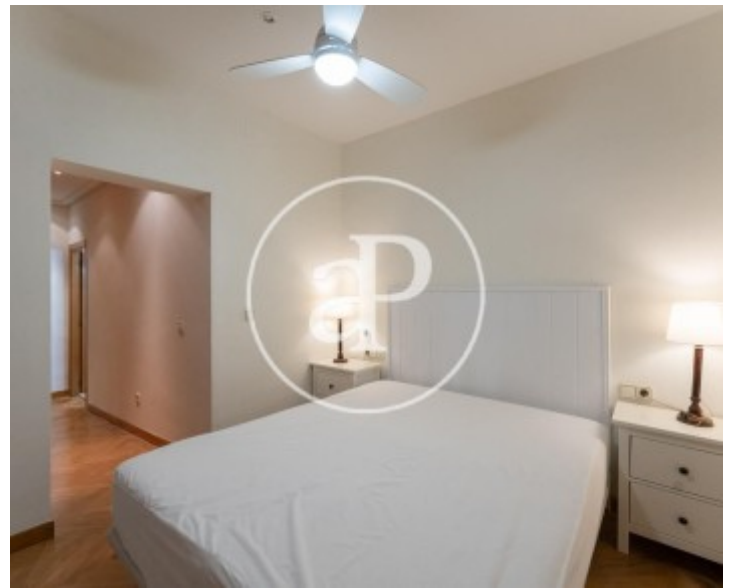

Palacio, Madrid

REF. AM2104084

Les dades de cada immoble no són part d'una oferta o contracte. No s'ha de considerar exactes o factuais les declaracions fetes per aProperties, verbalment o per escrit, respecte de l'immoble, l'estat en què es troba o el seu valor. Les fotografies només mostren unes parts determinades de l'immoble tal com eren al moment que es van prendre. Les àrees, dimensions i les distàncies que es proporcionen només són aproximades i han de ser comprovades pel client. Les imatges generades pel l'ordinador solament són una indicació de la possible aparença de l'immoble, i poden canviar a qualsevol moment. La informació respecte a un immoble és susceptible de canviar a qualsevol moment.

Per **més informació** o
per concertar una cita

apropertiesmadrid@aproperties.es
Tel: 91 800 54 65
www.aproperties.es