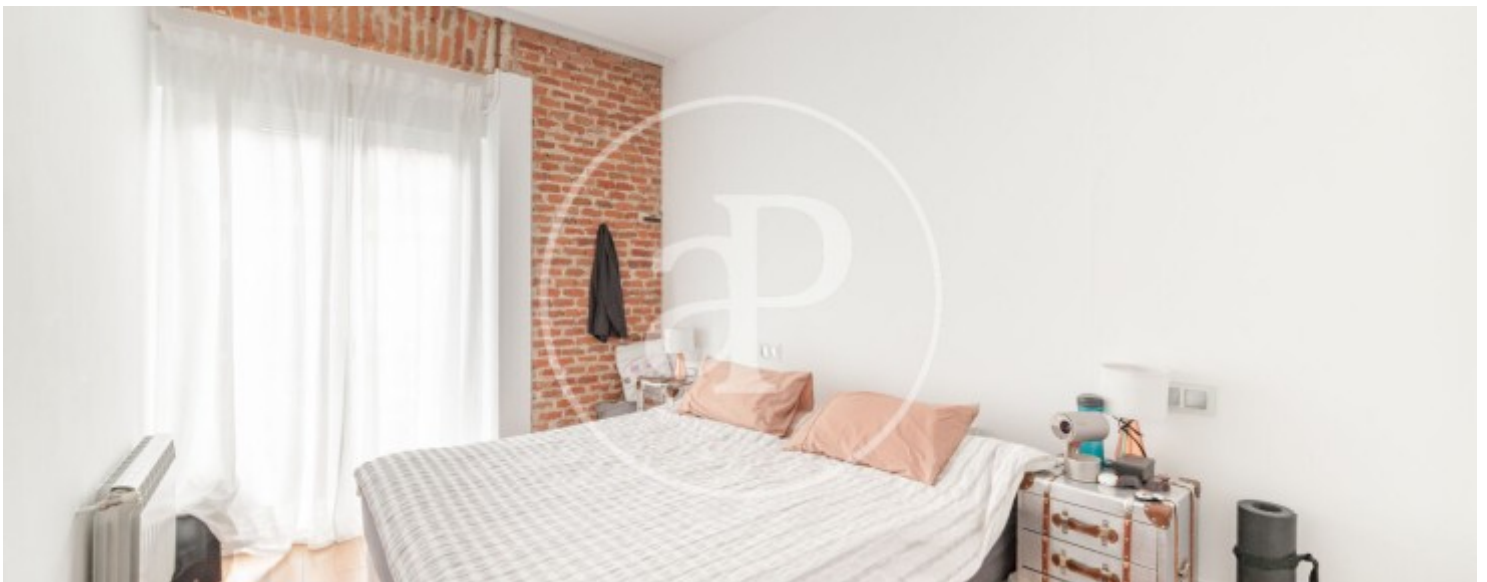

Palacio, Madrid

REF. AM2606005