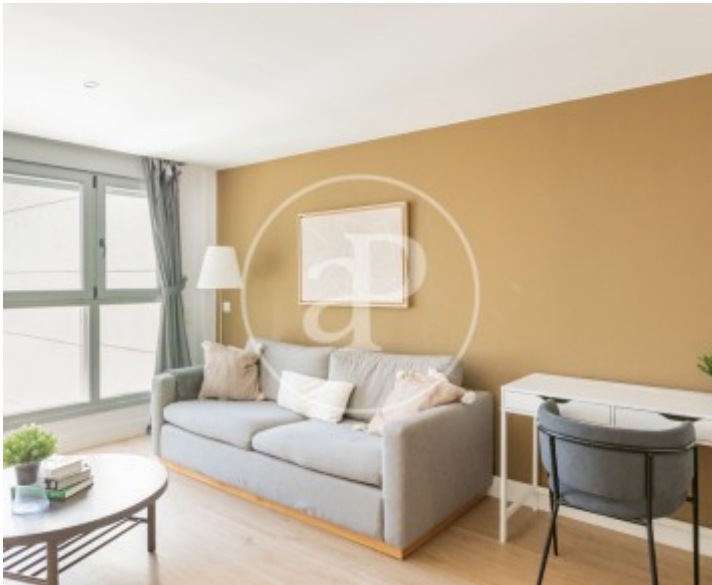

Palacio, Madrid

REF. AM2605070