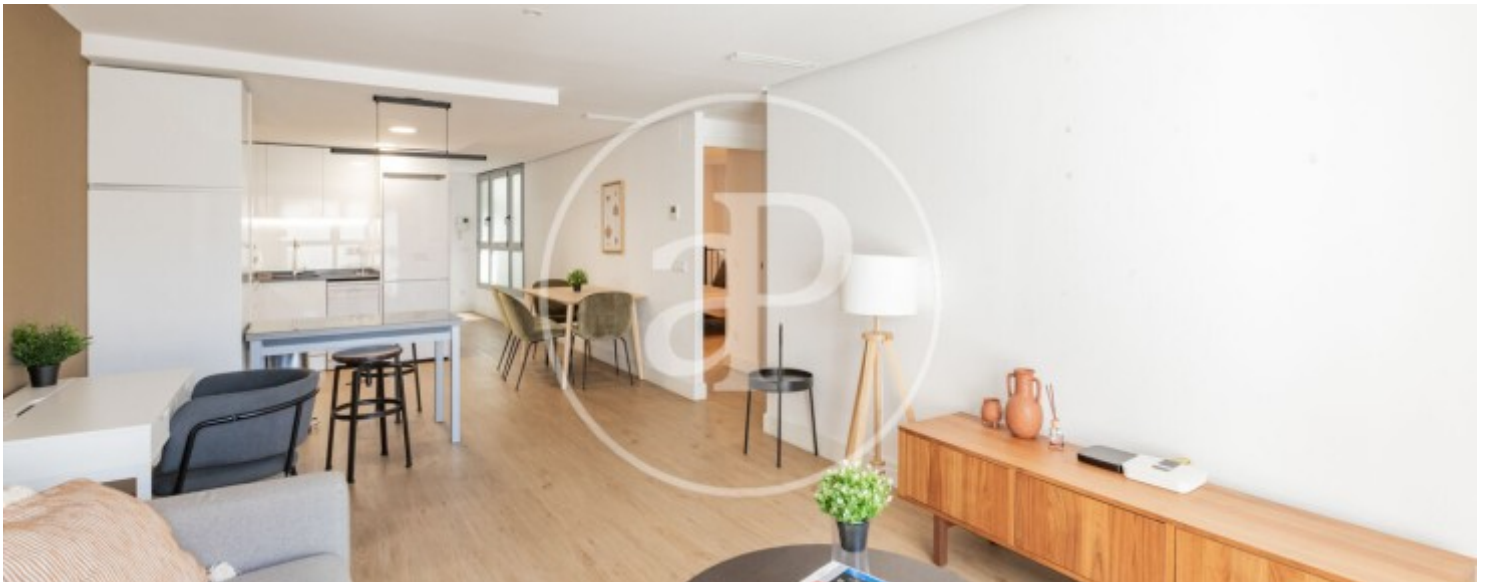

Palacio, Madrid

REF. AM2605070