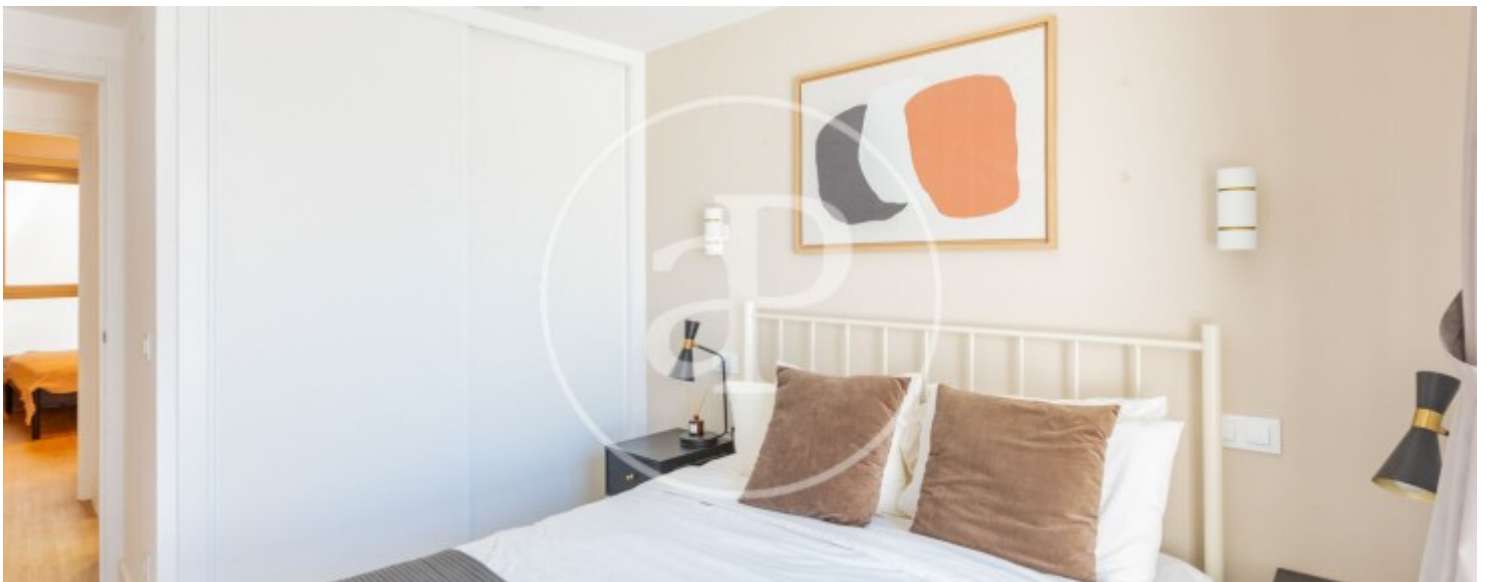

Palacio, Madrid

REF. AM2605070