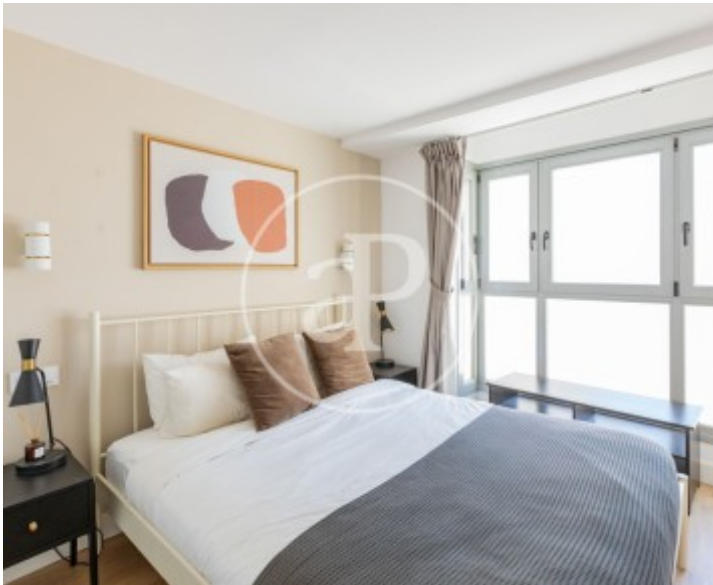

Palacio, Madrid

REF. AM2605070