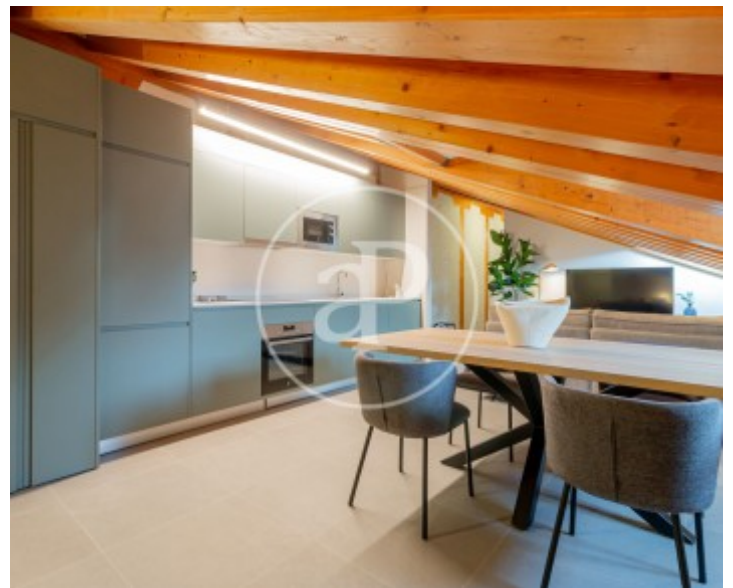

Palacio, Madrid

REF. AM2602091