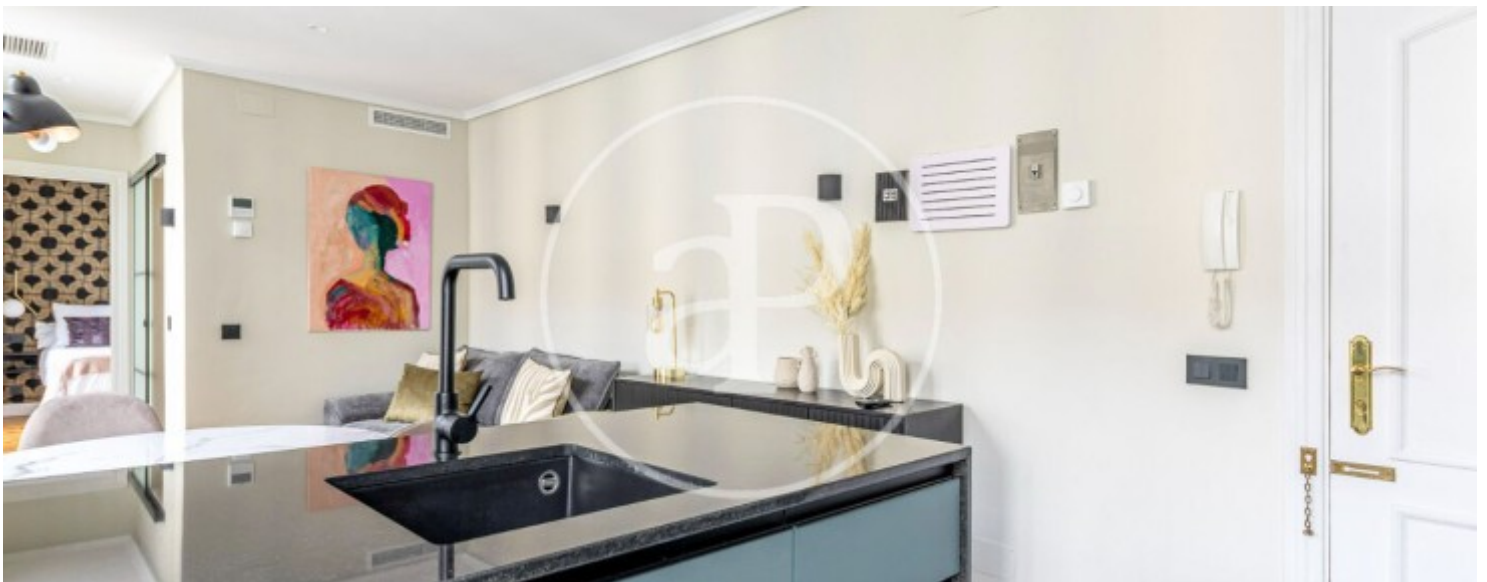

Palacio, Madrid

REF. AM2602060