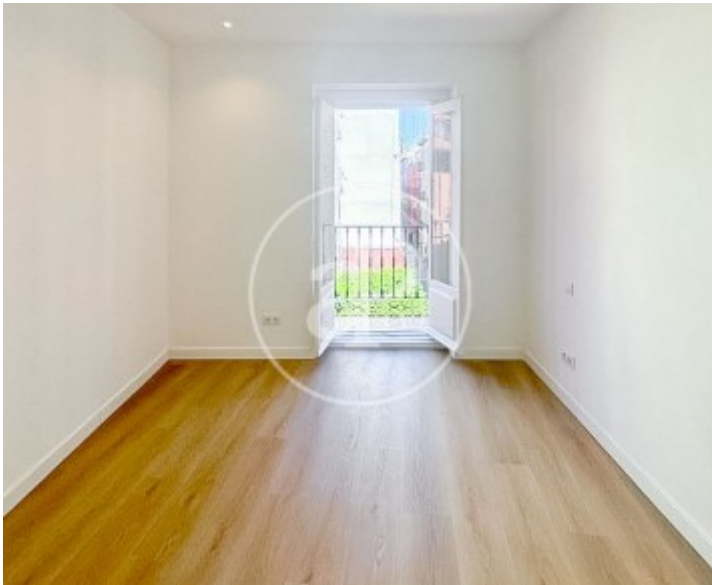

Palacio, Madrid

REF. VM2606084