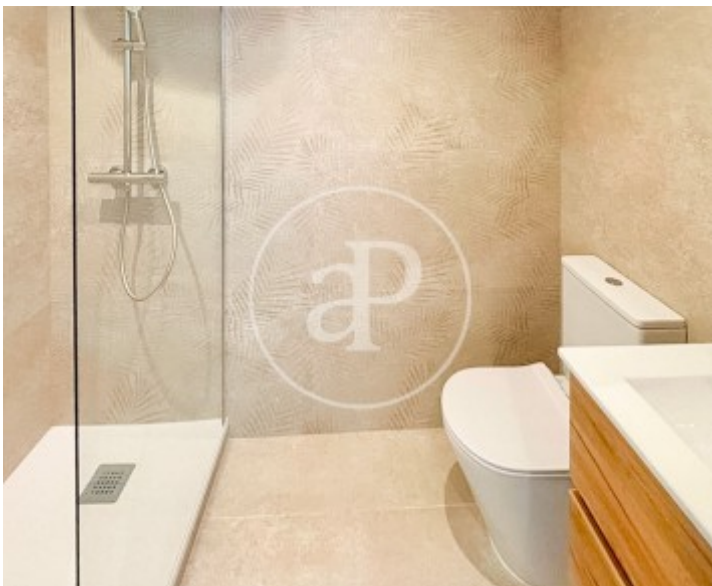

Palacio, Madrid

REF. VM2606084

Les dades de cada immoble no són part d'una oferta o contracte. No s'ha de considerar exactes o factuais les declaracions fetes per aProperties, verbalment o per escrit, respecte de l'immoble, l'estat en què es troba o el seu valor. Les fotografies només mostren unes parts determinades de l'immoble tal com eren al moment que es van prendre. Les àrees, dimensions i les distàncies que es proporcionen només són aproximades i han de ser comprovades pel client. Les imatges generades pel l'ordinador solament són una indicació de la possible aparença de l'immoble, i poden canviar a qualsevol moment. La informació respecte a un immoble és susceptible de canviar a qualsevol moment.

Per **més informació** o
per concertar una cita

apropertiesmadrid@aproperties.es
Tel: 91 800 54 65
www.aproperties.es