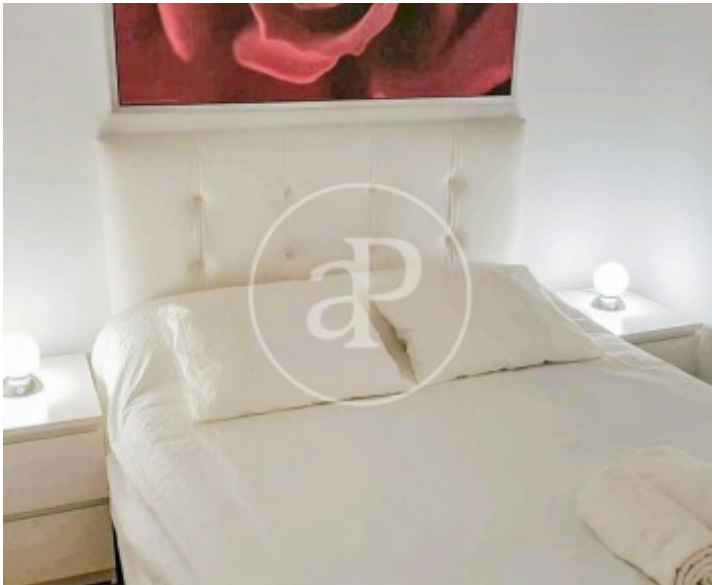

Palacio, Madrid

REF. AM2604085

Les dades de cada immoble no són part d'una oferta o contracte. No s'ha de considerar exactes o factuais les declaracions fetes per aProperties, verbalment o per escrit, respecte de l'immoble, l'estat en què es troba o el seu valor. Les fotografies només mostren unes parts determinades de l'immoble tal com eren al moment que es van prendre. Les àrees, dimensions i les distàncies que es proporcionen només són aproximades i han de ser comprovades pel client. Les imatges generades pel l'ordinador solament són una indicació de la possible aparença de l'immoble, i poden canviar a qualsevol moment. La informació respecte a un immoble és susceptible de canviar a qualsevol moment.

Per **més informació** o
per concertar una cita

apropertiesmadrid@aproperties.es
Tel: 91 800 54 65
www.aproperties.es