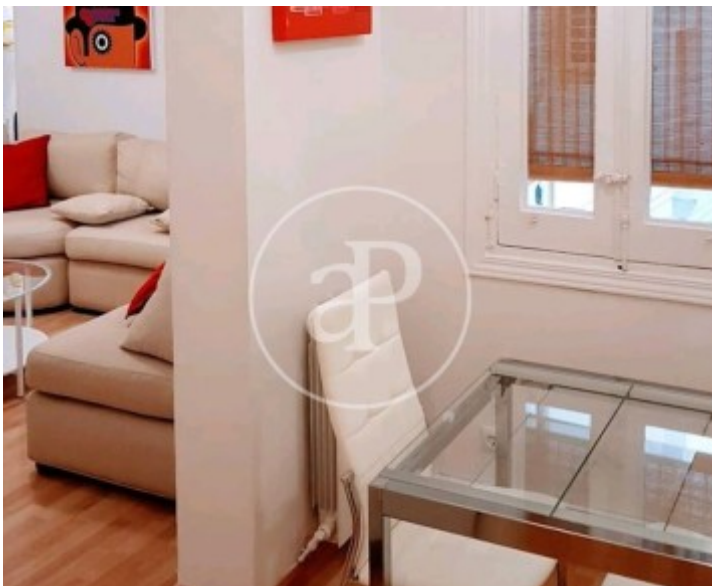

Palacio, Madrid

REF. AM2604085