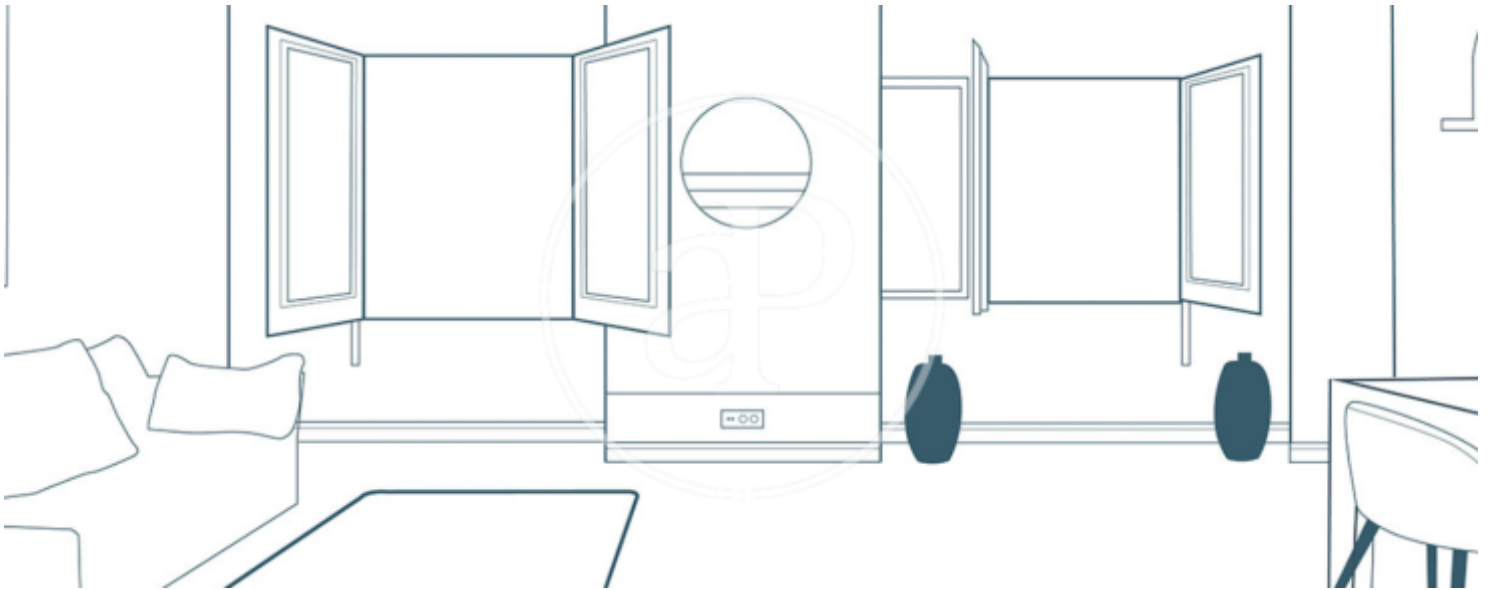

Palacio, Madrid

REF. VM2606037