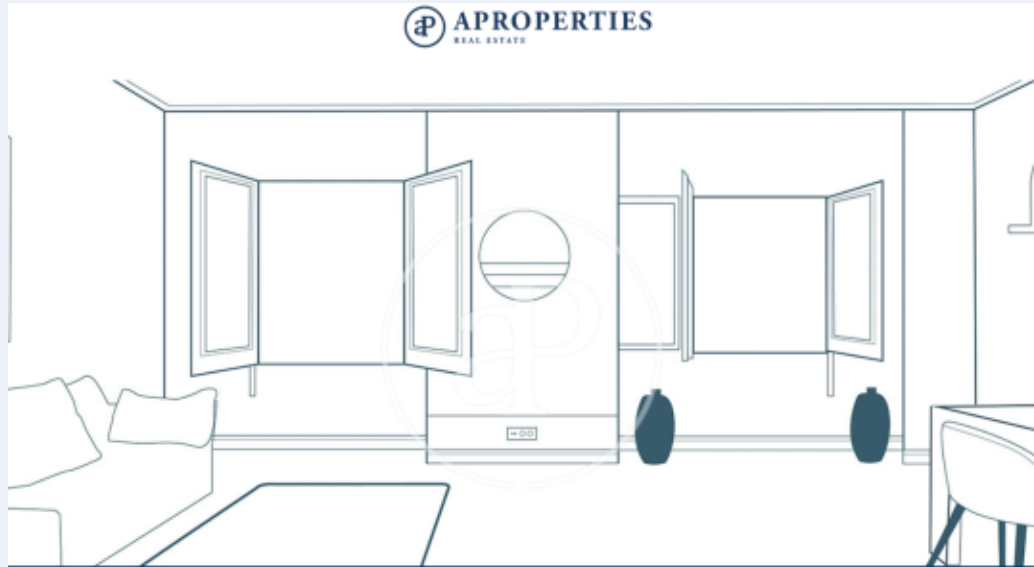

## Característiques

Superfície  
**56 m<sup>2</sup>**

Dormitori  
**1**

Bany  
**1**

✓ Calefacció

✓ AACC

Preu

**360.000 €**